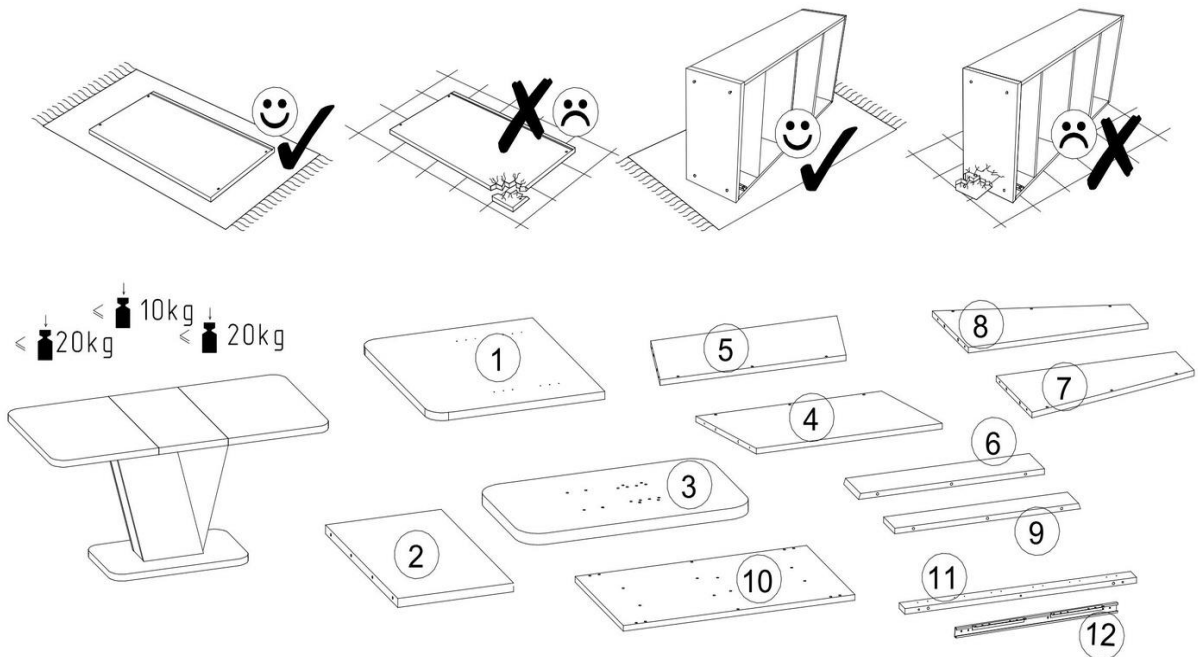

IMPORTER / IMPORTED BY:
 SIGNAL MEBLE
 UL. KILIŃSKIEGO 35B
 27-400 OSTROWIEC ŚW.
 POLAND
 WYPRODUKOWANO W CHINACH / MADE IN CHINA

Model name CROCUS
 Product name DINNING TABLE

8 x D7 a	2 x b	1 x 4MM c	6 x d
4 x B & M e	8 x D8 f	8 x D8 g	48 x 4x16 h
36 x $\varnothing 8 \times 35$ i	22 x $\varnothing 7 \times 50$ k		

- ① 2 x - 800 x 600 x 36
- ② 1 x - 800 x 400 x 36
- ③ 1 x - 800 x 458 x 36
- ④ 1 x - 731 x 332 x 18
- ⑤ 1 x - 731 x 332 x 18
- ⑥ 1 x - 642 x 142 x 18
- ⑦ 1 x - 621 x 340 x 18
- ⑧ 1 x - 621 x 340 x 18
- ⑨ 1 x - 642 x 106 x 18
- ⑩ 1 x - 800 x 458 x 18
- ⑪ 2 x - 55 x 800 x 18
- ⑫ 1 x - L - 750