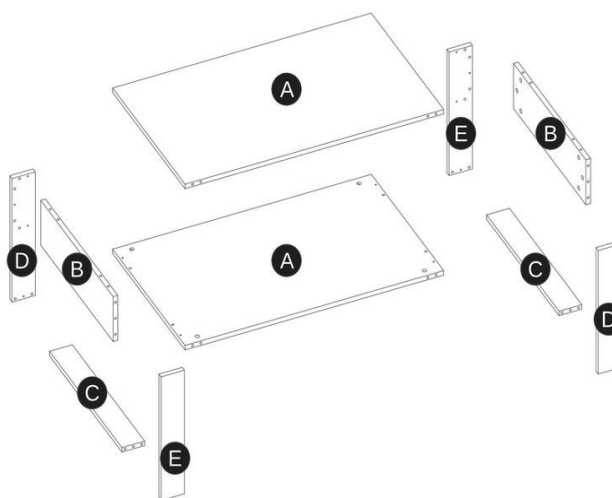

COFFEE TABLE GEMA (100x63,6x50cm)

ŁAWA GEMA (100x63,6x50cm)

POTRZEBNE NARZĘDZIA TOOLS REQUIRED

Elementy znajdujące się w opakowaniach / Other elements

Okucia znajdujące się w opakowaniach / Parts in the packaging

<p>I</p>  <p>Ø8x35mm x32</p>	<p>G</p>  <p>x24</p>	<p>H</p>  <p>x24</p>	<p>J</p>  <p>x4</p>	<p>K</p>  <p>x24</p>
---	---	---	--	---

4

x2

5

6

7

8

9