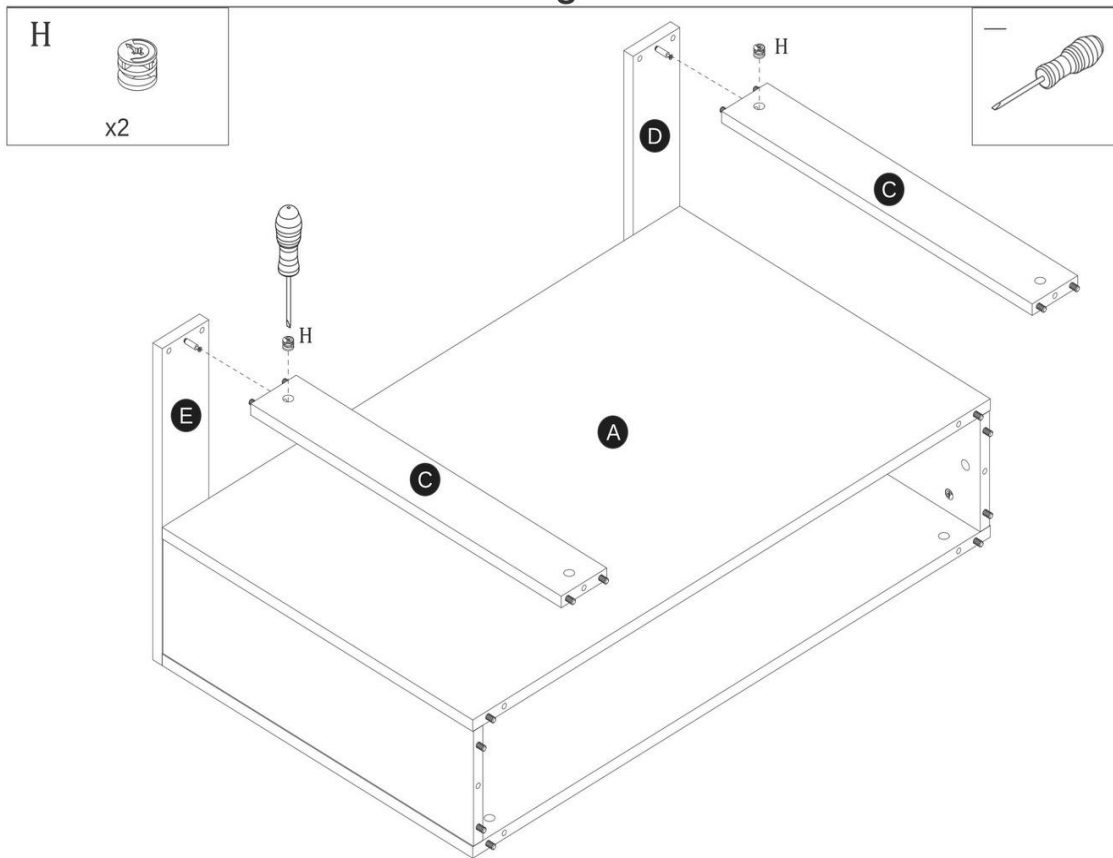

COFFEE TABLE GEMA (100x63,6x50cm)

ŁAWA GEMA (100x63,6x50cm)

POTRZEBNE NARZĘDZIA TOOLS REQUIRED

Elementy znajdujące się w opakowaniach / Other elements

Okucia znajdujące się w opakowaniach / Parts in the packaging

<p>I</p>  <p>Ø8x35mm x32</p>	<p>G</p>  <p>x24</p>	<p>H</p>  <p>x24</p>	<p>J</p>  <p>x4</p>	<p>K</p>  <p>x24</p>
---	---	---	--	---

4

x2

5

6

7

8

9