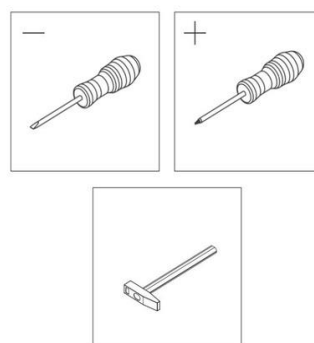

COFFEE TABLE GEMA (100x63,6x50cm)

ŁAWA GEMA (100x63,6x50cm)

POTRZEBNE NARZĘDZIA TOOLS REQUIRED

Elementy znajdujące się w opakowaniach / Other elements

Okucia znajdujące się w opakowaniach / Parts in the packaging

<p>I</p>  <p>Ø8x35mm x32</p>	<p>G</p>  <p>x24</p>	<p>H</p>  <p>x24</p>	<p>J</p>  <p>x4</p>	<p>K</p>  <p>x24</p>
---	---	---	--	---

4

x2

5

6

7

8

9