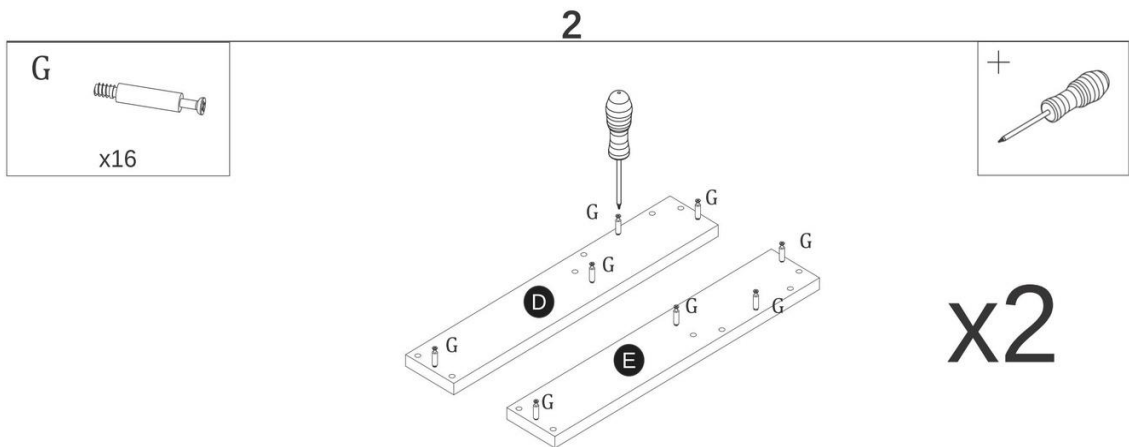

COFFEE TABLE GEMA (100x63,6x50cm)

ŁAWA GEMA (100x63,6x50cm)

POTRZEBNE NARZĘDZIA TOOLS REQUIRED

Elementy znajdujące się w opakowaniach / Other elements

Okucia znajdujące się w opakowaniach / Parts in the packaging

<p>I</p>  <p>Ø8x35mm x32</p>	<p>G</p>  <p>x24</p>	<p>H</p>  <p>x24</p>	<p>J</p>  <p>x4</p>	<p>K</p>  <p>x24</p>
---	---	---	--	---

4

x2

5

6

7

8

9