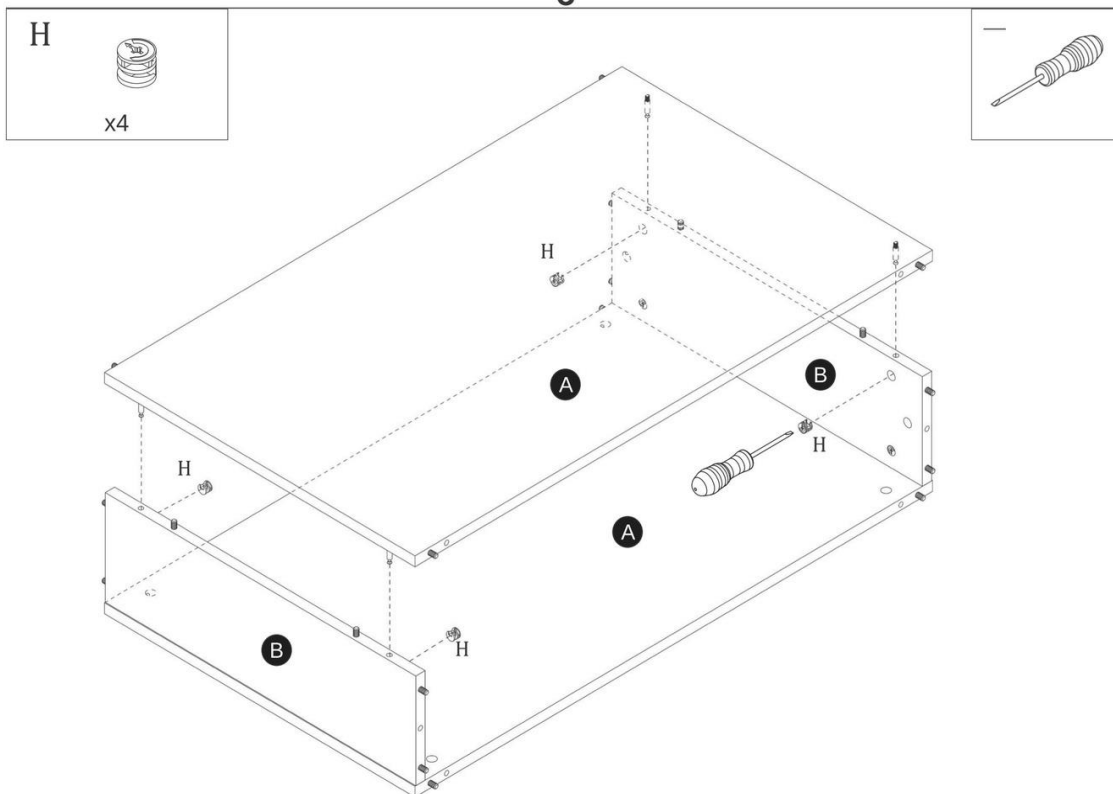

COFFEE TABLE GEMA (100x63,6x50cm)

ŁAWA GEMA (100x63,6x50cm)

POTRZEBNE NARZĘDZIA TOOLS REQUIRED

Elementy znajdujące się w opakowaniach / Other elements

Okucia znajdujące się w opakowaniach / Parts in the packaging

<p>I</p>  <p>Ø8x35mm x32</p>	<p>G</p>  <p>x24</p>	<p>H</p>  <p>x24</p>	<p>J</p>  <p>x4</p>	<p>K</p>  <p>x24</p>
---	---	---	--	---

4

x2

5

6

7

8

9