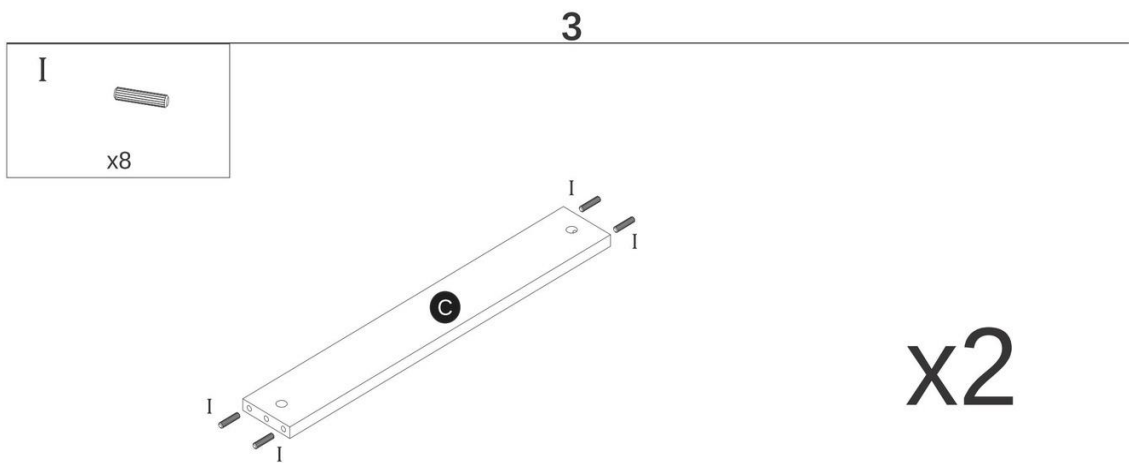

COFFEE TABLE GEMA (100x63,6x50cm)

ŁAWA GEMA (100x63,6x50cm)

POTRZEBNE NARZĘDZIA TOOLS REQUIRED

Elementy znajdujące się w opakowaniach / Other elements

Okucia znajdujące się w opakowaniach / Parts in the packaging

<p>I</p>  <p>Ø8x35mm x32</p>	<p>G</p>  <p>x24</p>	<p>H</p>  <p>x24</p>	<p>J</p>  <p>x4</p>	<p>K</p>  <p>x24</p>
---	---	---	--	---

4

x2

5

6

7

8

9