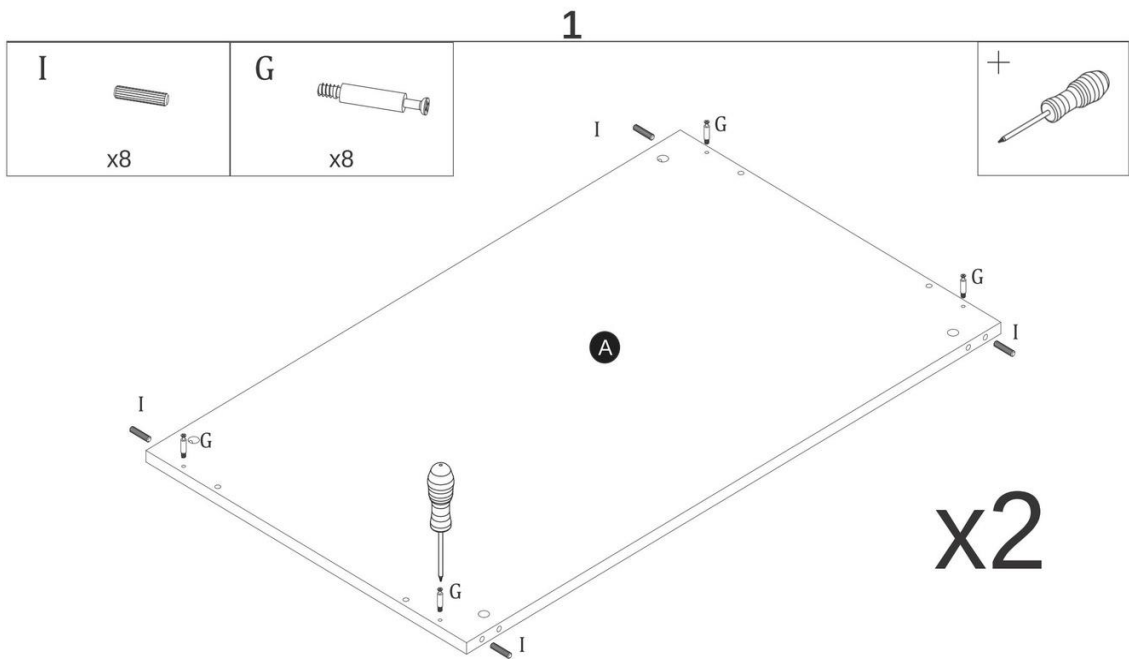

COFFEE TABLE GEMA (100x63,6x50cm)

ŁAWA GEMA (100x63,6x50cm)

POTRZEBNE NARZĘDZIA TOOLS REQUIRED

Elementy znajdujące się w opakowaniach / Other elements

Okucia znajdujące się w opakowaniach / Parts in the packaging

<p>I</p>  <p>Ø8x35mm x32</p>	<p>G</p>  <p>x24</p>	<p>H</p>  <p>x24</p>	<p>J</p>  <p>x4</p>	<p>K</p>  <p>x24</p>
---	---	---	--	---

4

x2

5

6

7

8

9