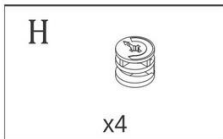

COFFEE TABLE GEMA (100x63,6x50cm)

ŁAWA GEMA (100x63,6x50cm)

POTRZEBNE NARZĘDZIA TOOLS REQUIRED

Elementy znajdujące się w opakowaniach / Other elements

Okucia znajdujące się w opakowaniach / Parts in the packaging

<p>I</p>  <p>Ø8x35mm x32</p>	<p>G</p>  <p>x24</p>	<p>H</p>  <p>x24</p>	<p>J</p>  <p>x4</p>	<p>K</p>  <p>x24</p>
---	---	---	--	---

4

x2

5

6

7

8

9