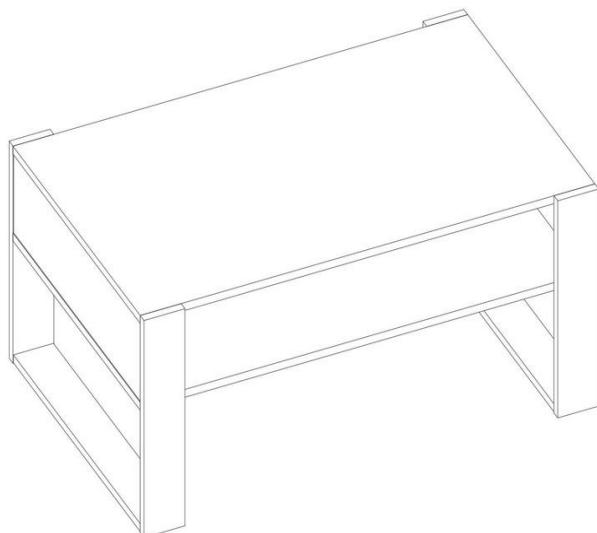

COFFEE TABLE GEMA (100x63,6x50cm)

ŁAWA GEMA (100x63,6x50cm)

POTRZEBNE NARZĘDZIA TOOLS REQUIRED

Elementy znajdujące się w opakowaniach / Other elements

Okucia znajdujące się w opakowaniach / Parts in the packaging

<p>I</p>  <p>Ø8x35mm x32</p>	<p>G</p>  <p>x24</p>	<p>H</p>  <p>x24</p>	<p>J</p>  <p>x4</p>	<p>K</p>  <p>x24</p>
---	---	---	--	---

4

x2

5

6

7

8

9