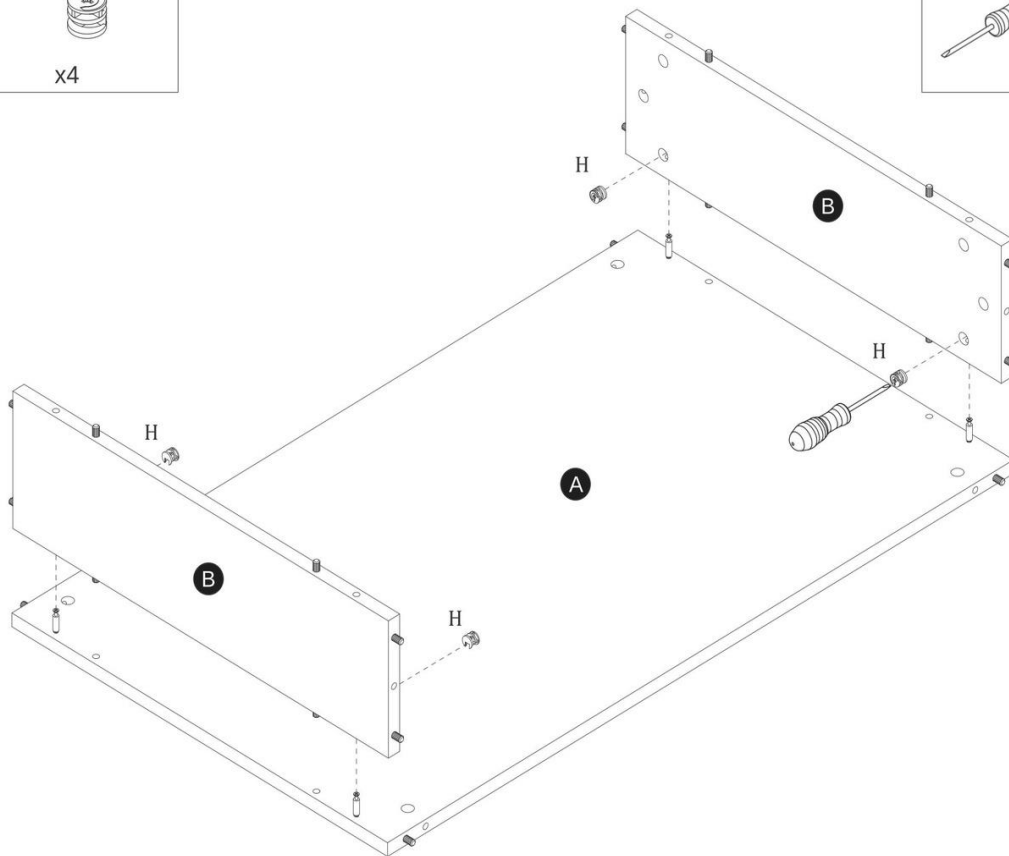

COFFEE TABLE GEMA (100x63,6x50cm)

ŁAWA GEMA (100x63,6x50cm)

POTRZEBNE NARZĘDZIA TOOLS REQUIRED

Elementy znajdujące się w opakowaniach / Other elements

Okucia znajdujące się w opakowaniach / Parts in the packaging

<p>I</p>  <p>Ø8x35mm x32</p>	<p>G</p>  <p>x24</p>	<p>H</p>  <p>x24</p>	<p>J</p>  <p>x4</p>	<p>K</p>  <p>x24</p>
---	---	---	--	---

4

x2

5

6

7

8

9