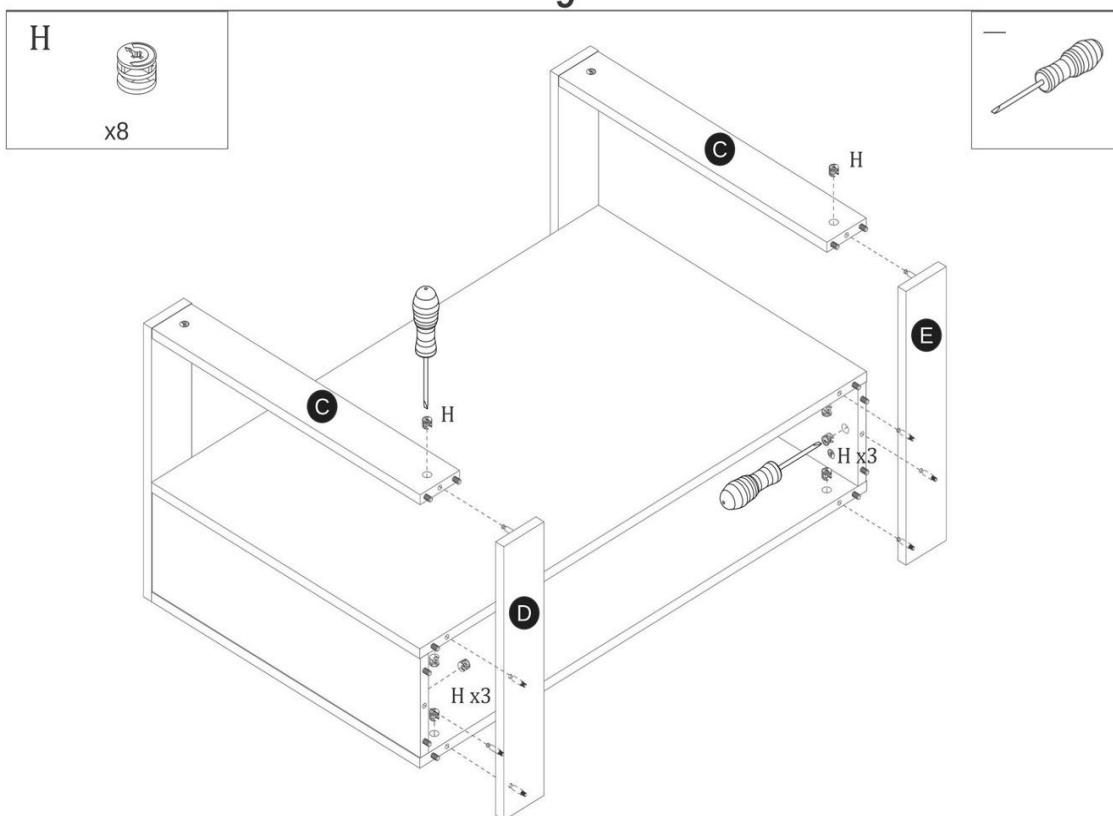

COFFEE TABLE GEMA (100x63,6x50cm)

ŁAWA GEMA (100x63,6x50cm)

POTRZEBNE NARZĘDZIA TOOLS REQUIRED

Elementy znajdujące się w opakowaniach / Other elements

Okucia znajdujące się w opakowaniach / Parts in the packaging

<p>I</p>  <p>Ø8x35mm x32</p>	<p>G</p>  <p>x24</p>	<p>H</p>  <p>x24</p>	<p>J</p>  <p>x4</p>	<p>K</p>  <p>x24</p>
---	---	---	--	---

4

x2

5

6

7

8

9