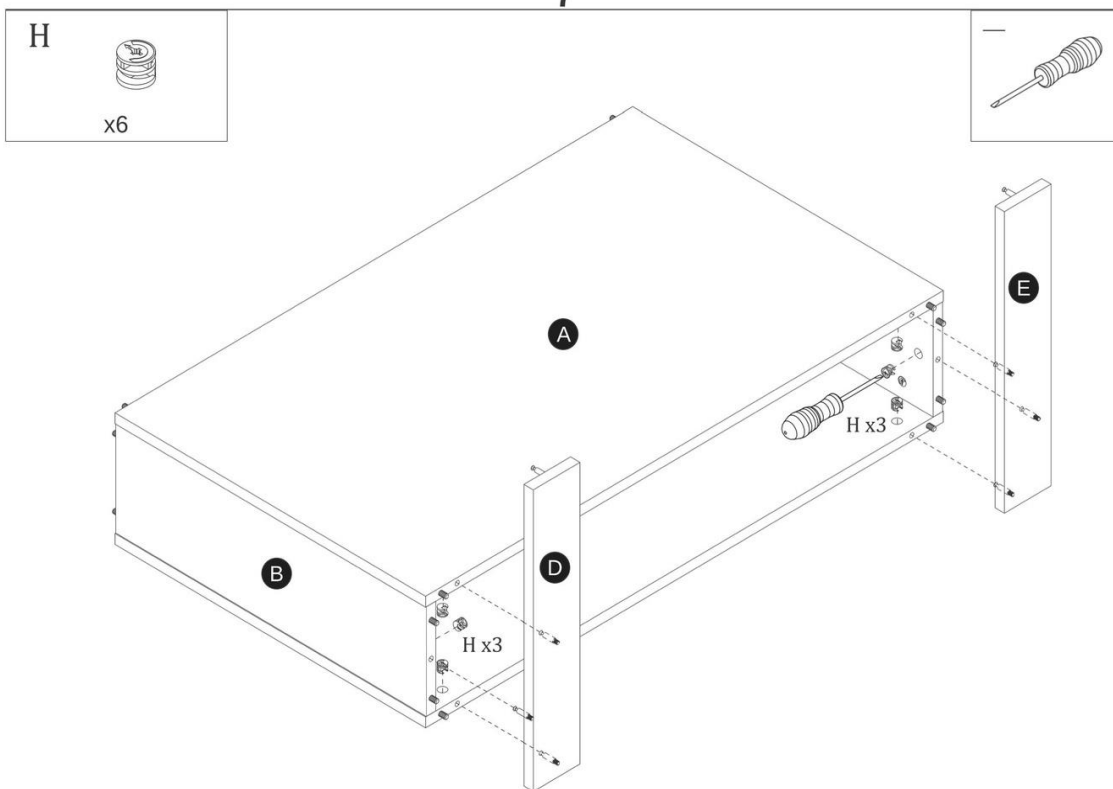

COFFEE TABLE GEMA (100x63,6x50cm)

ŁAWA GEMA (100x63,6x50cm)

POTRZEBNE NARZĘDZIA TOOLS REQUIRED

Elementy znajdujące się w opakowaniach / Other elements

Okucia znajdujące się w opakowaniach / Parts in the packaging

<p>I</p>  <p>Ø8x35mm x32</p>	<p>G</p>  <p>x24</p>	<p>H</p>  <p>x24</p>	<p>J</p>  <p>x4</p>	<p>K</p>  <p>x24</p>
---	---	---	--	---

4

x2

5

6

7

8

9