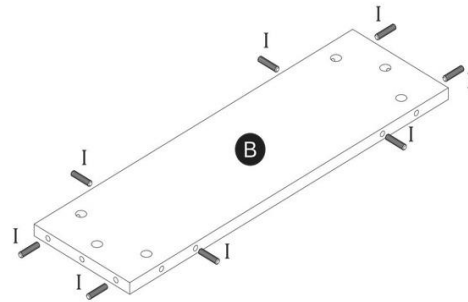

COFFEE TABLE GEMA (100x63,6x50cm)

ŁAWA GEMA (100x63,6x50cm)

POTRZEBNE NARZĘDZIA TOOLS REQUIRED

Elementy znajdujące się w opakowaniach / Other elements

Okucia znajdujące się w opakowaniach / Parts in the packaging

<p>I</p>  <p>Ø8x35mm x32</p>	<p>G</p>  <p>x24</p>	<p>H</p>  <p>x24</p>	<p>J</p>  <p>x4</p>	<p>K</p>  <p>x24</p>
---	---	---	--	---

4

x2

5

6

7

8

9