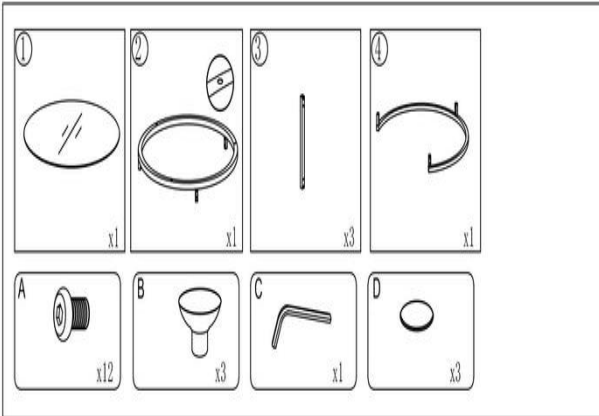

ATLANTA

IMPORTER / IMPORTED BY:  
 SIGNAL MEBLE  
 UL. KILIŃSKIEGO 35B  
 27-400 OSTROWIEC ŚW.  
 POLAND  
 WYPRODUKOWANO W  
 CHINACH / MADE IN CHINA

ATLANTA

IMPORTER / IMPORTED BY:  
 SIGNAL MEBLE  
 UL. KILIŃSKIEGO 35B  
 27-400 OSTROWIEC ŚW.  
 POLAND  
 WYPRODUKOWANO W  
 CHINACH / MADE IN CHINA