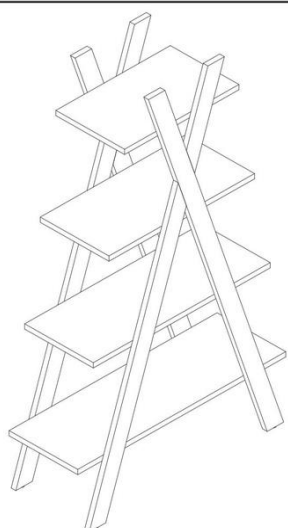

## BOOKCASE TIPI (80x136x30cm)

## REGAŁ TIPI (80x136x30cm)