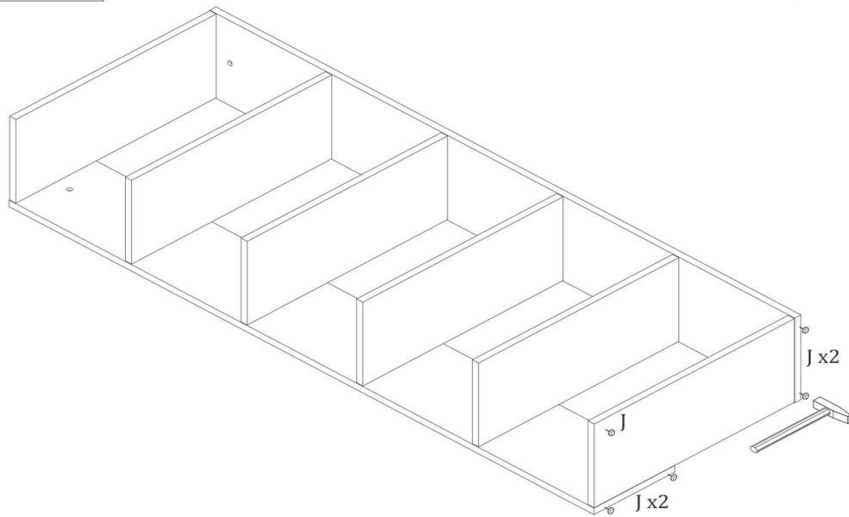

BOOKCASE CORNER (60x170x25cm)
REGAŁ CORNER (60x170x25cm)

POTRZEBNE NARZĘDZIA
TOOLS REQUIRED

Elementy znajdujące się w opakowaniach / Other elements

Okucia znajdujące się w opakowaniach / Parts in the packaging

<p>I</p>  <p>Ø8x35mm x24</p>	<p>N</p>  <p>x24</p>	<p>J</p>  <p>x5</p>	<p>K1</p>  <p>x1</p>
--	--	---	--

1

x6

2

3

N		K1	
12x		1x	

4

J	
5x	