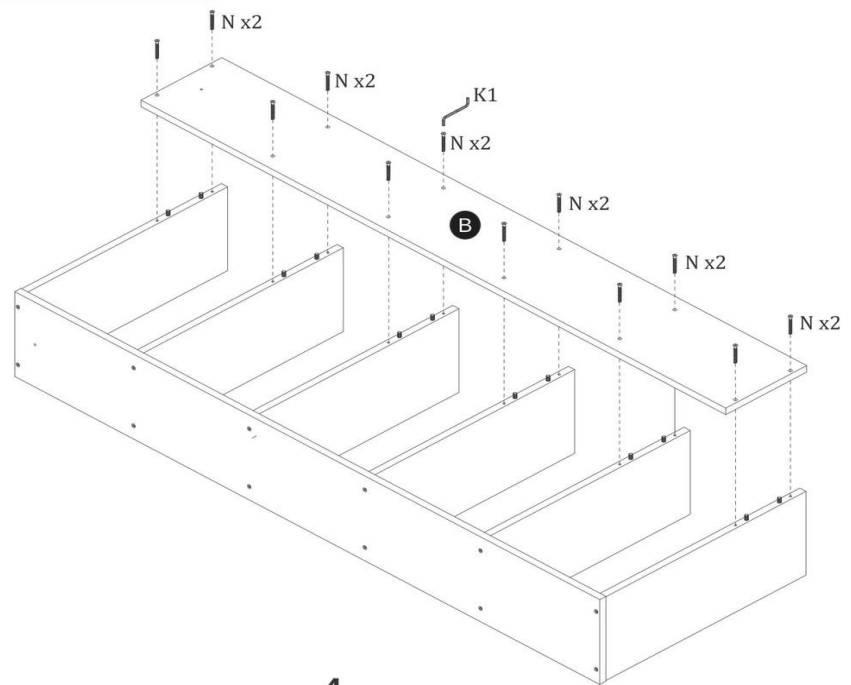

BOOKCASE CORNER (60x170x25cm)
REGAŁ CORNER (60x170x25cm)

POTRZEBNE NARZĘDZIA
TOOLS REQUIRED

Elementy znajdujące się w opakowaniach / Other elements

Okucia znajdujące się w opakowaniach / Parts in the packaging

<p>I</p>  <p>Ø8x35mm x24</p>	<p>N</p>  <p>x24</p>	<p>J</p>  <p>x5</p>	<p>K1</p>  <p>x1</p>
--	--	---	--

1

x6

2

3

N		K1	
12x		1x	

4

J	
5x	