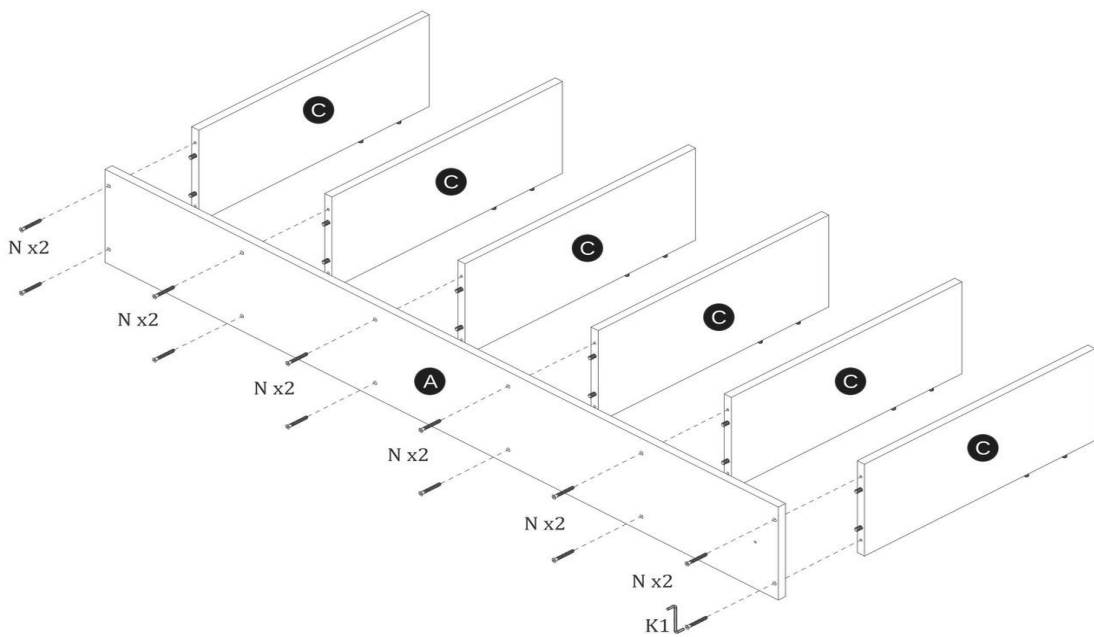

BOOKCASE CORNER (60x170x25cm)
REGAŁ CORNER (60x170x25cm)

POTRZEBNE NARZĘDZIA
TOOLS REQUIRED

Elementy znajdujące się w opakowaniach / Other elements

Okucia znajdujące się w opakowaniach / Parts in the packaging

<p>I</p>  <p>Ø8x35mm x24</p>	<p>N</p>  <p>x24</p>	<p>J</p>  <p>x5</p>	<p>K1</p>  <p>x1</p>
--	--	---	--

1

x6

2

3

N		K1	
12x		1x	

4

J	
5x	