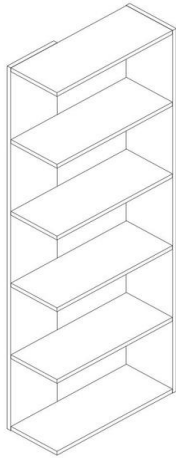

BOOKCASE CORNER (60x170x25cm)
REGAŁ CORNER (60x170x25cm)

POTRZEBNE NARZĘDZIA
TOOLS REQUIRED

Elementy znajdujące się w opakowaniach / Other elements

Okucia znajdujące się w opakowaniach / Parts in the packaging

<p>I</p>  <p>Ø8x35mm x24</p>	<p>N</p>  <p>x24</p>	<p>J</p>  <p>x5</p>	<p>K1</p>  <p>x1</p>
--	--	---	--

1

x6

2

3

N		K1	
12x		1x	

4

J	
5x	