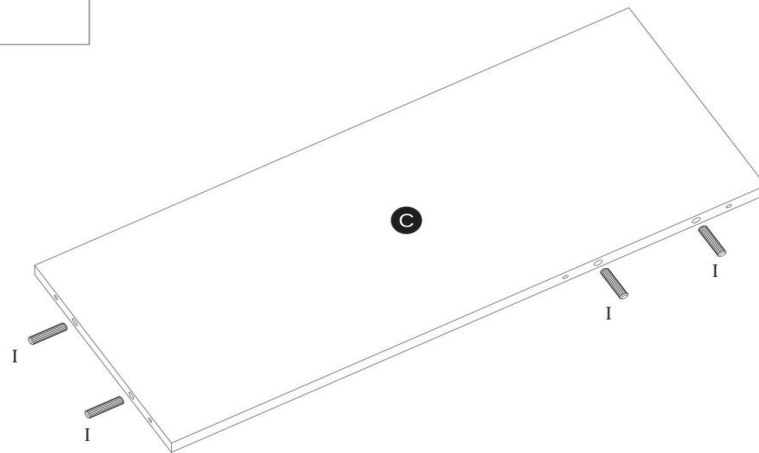

BOOKCASE CORNER (60x170x25cm)
REGAŁ CORNER (60x170x25cm)

POTRZEBNE NARZĘDZIA
TOOLS REQUIRED

Elementy znajdujące się w opakowaniach / Other elements

Okucia znajdujące się w opakowaniach / Parts in the packaging

<p>I</p>  <p>Ø8x35mm x24</p>	<p>N</p>  <p>x24</p>	<p>J</p>  <p>x5</p>	<p>K1</p>  <p>x1</p>
--	--	---	--

1

x6

2

3

N		K1	
12x		1x	

4

J	
5x	