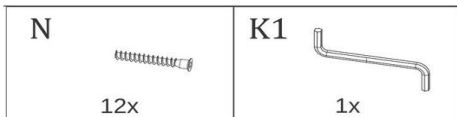

BOOKCASE CORNER (60x170x25cm)
REGAŁ CORNER (60x170x25cm)

POTRZEBNE NARZĘDZIA
TOOLS REQUIRED

Elementy znajdujące się w opakowaniach / Other elements

Okucia znajdujące się w opakowaniach / Parts in the packaging

<p>I</p>  <p>Ø8x35mm x24</p>	<p>N</p>  <p>x24</p>	<p>J</p>  <p>x5</p>	<p>K1</p>  <p>x1</p>
--	--	---	--

1

x6

2

3

N		K1	
12x		1x	

4

J	
5x	