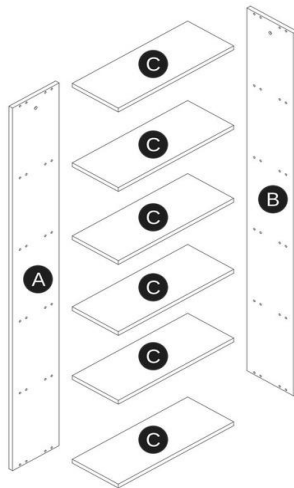

BOOKCASE CORNER (60x170x25cm)
REGAŁ CORNER (60x170x25cm)

POTRZEBNE NARZĘDZIA
TOOLS REQUIRED

Elementy znajdujące się w opakowaniach / Other elements

Okucia znajdujące się w opakowaniach / Parts in the packaging

<p>I</p>  <p>Ø8x35mm x24</p>	<p>N</p>  <p>x24</p>	<p>J</p>  <p>x5</p>	<p>K1</p>  <p>x1</p>
--	--	---	--

1

x6

2

3

N		K1	
12x		1x	

4

J	
5x	