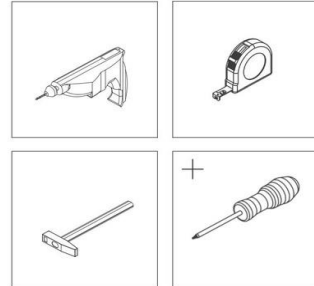

BOOKCASE CORNER (60x170x25cm)
REGAŁ CORNER (60x170x25cm)

POTRZEBNE NARZĘDZIA
TOOLS REQUIRED

Elementy znajdujące się w opakowaniach / Other elements

Okucia znajdujące się w opakowaniach / Parts in the packaging

<p>I</p>  <p>Ø8x35mm x24</p>	<p>N</p>  <p>x24</p>	<p>J</p>  <p>x5</p>	<p>K1</p>  <p>x1</p>
--	--	---	--

1

x6

2

3

N		K1	
12x		1x	

4

J	
5x	