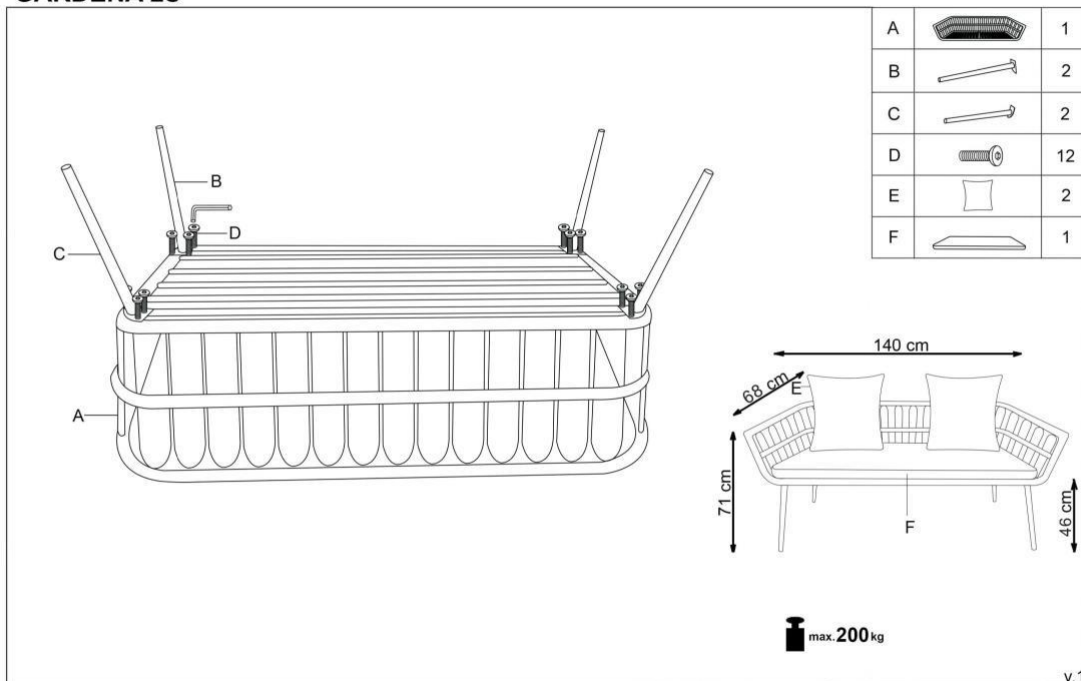

## GARDENA 2S

HALMAR Sp. z o.o.  
 ul. Centralnego Okręgu Przemysłowego 2, 37-450 Stalowa Wola, POLSKA / POLAND  
 tel. +48 15 843 28 10, fax: +48 15 842 19 57, e-mail: office@halmar.com.pl