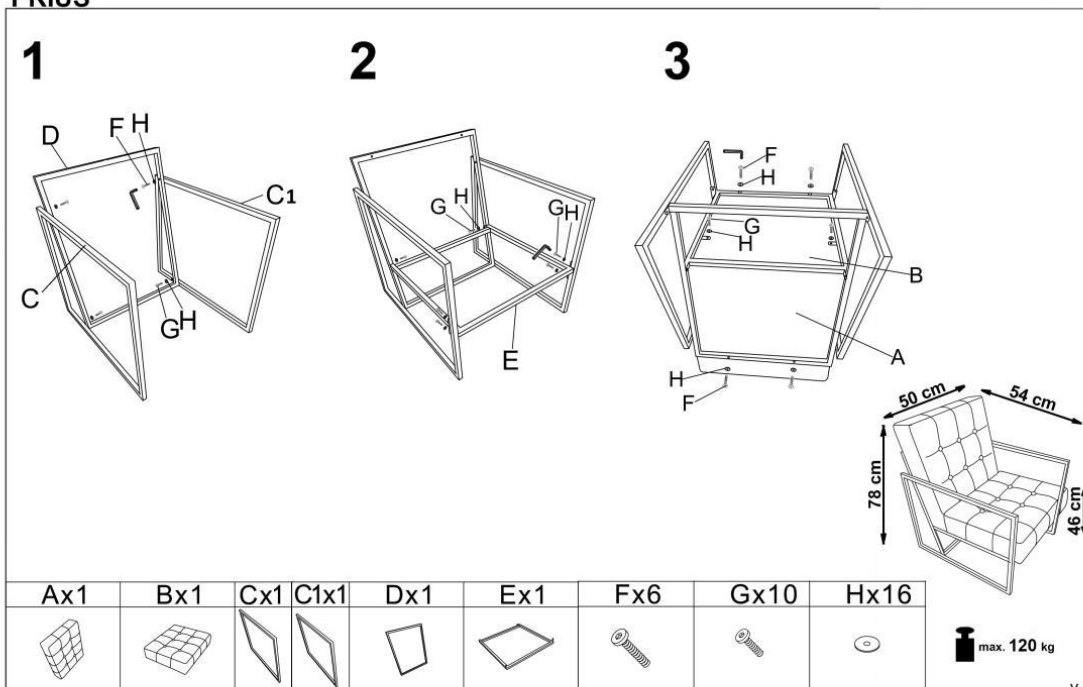

PRIUS

Ax1	Bx1	Cx1	C1x1	Dx1	Ex1	Fx6	Gx10	Hx16

max. 120 kg

v.2

HALMAR Sp. z o.o.
 ul. Centralnego Okręgu Przemysłowego 2, 37-450 Stalowa Wola, POLSKA / POLAND
 tel. +48 15 843 28 10, fax: +48 15 842 19 57, e-mail: office@halmar.com.pl