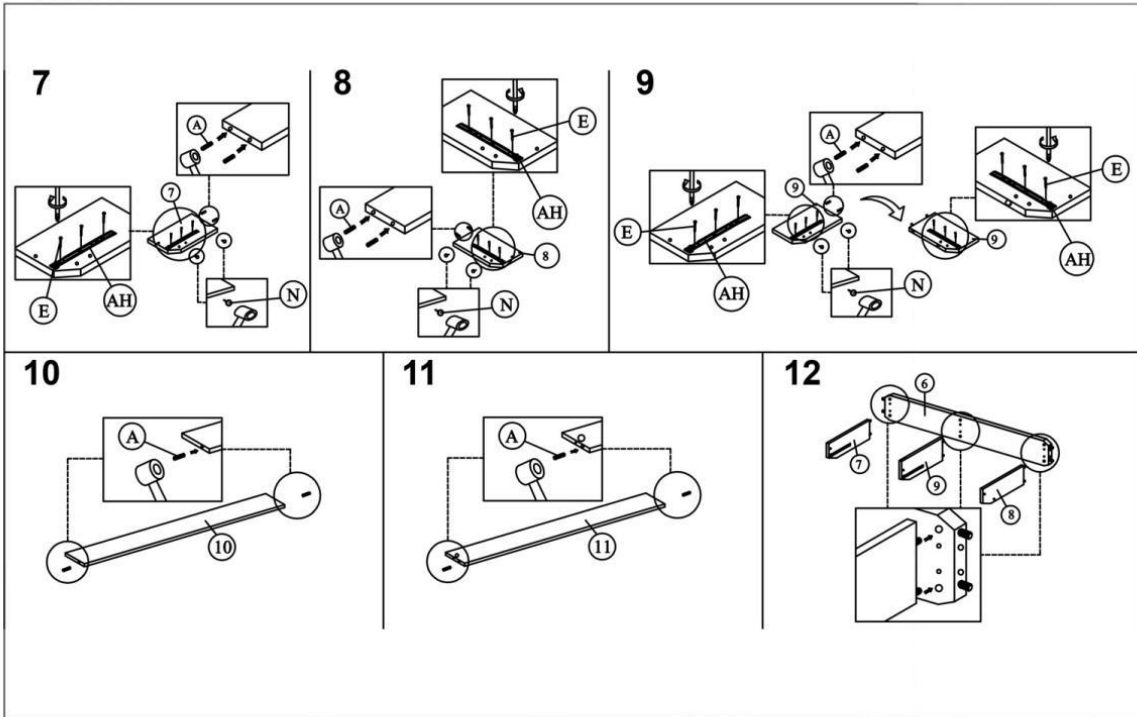

PERCY

HALMAR Sp. z o.o.
ul. Centralnego Okręgu Przemysłowego 2, 37-450 Stalowa Wola, POLSKA / POLAND
tel. +48 15 843 28 10, fax: +48 15 842 19 57, e-mail: office@halmar.com.pl