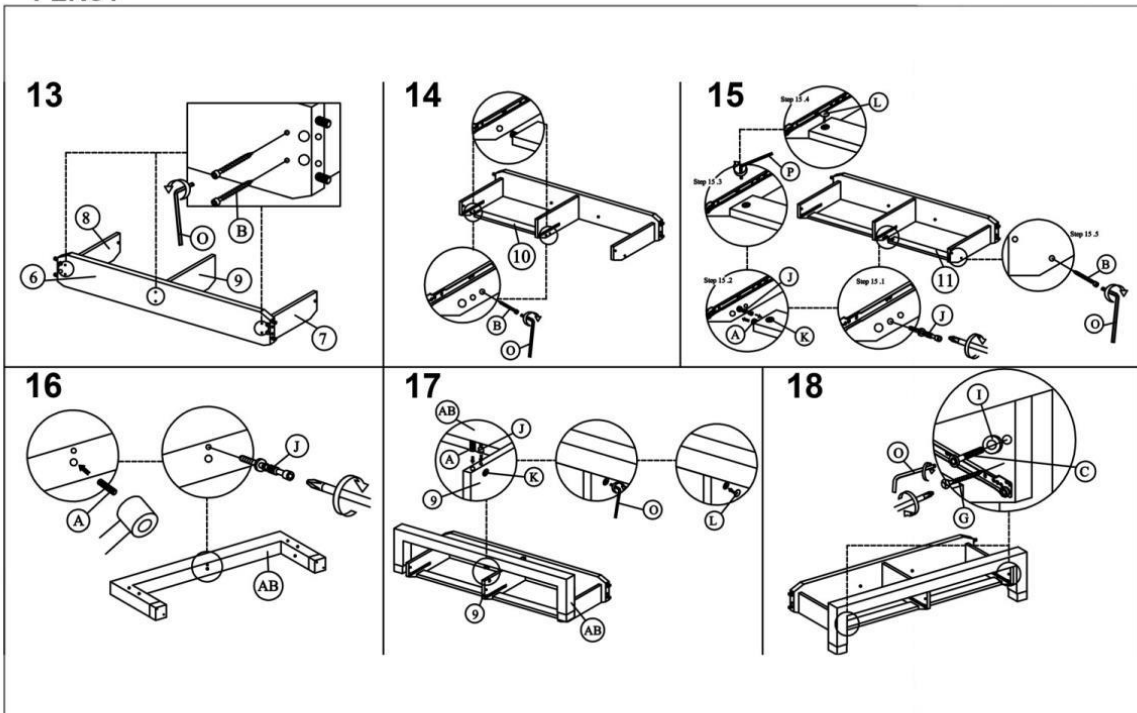

PERCY

HALMAR Sp. z o.o.
ul. Centralnego Okręgu Przemysłowego 2, 37-450 Stalowa Wola, POLSKA / POLAND
tel. +48 15 843 28 10, fax: +48 15 842 19 57, e-mail: office@halmar.com.pl