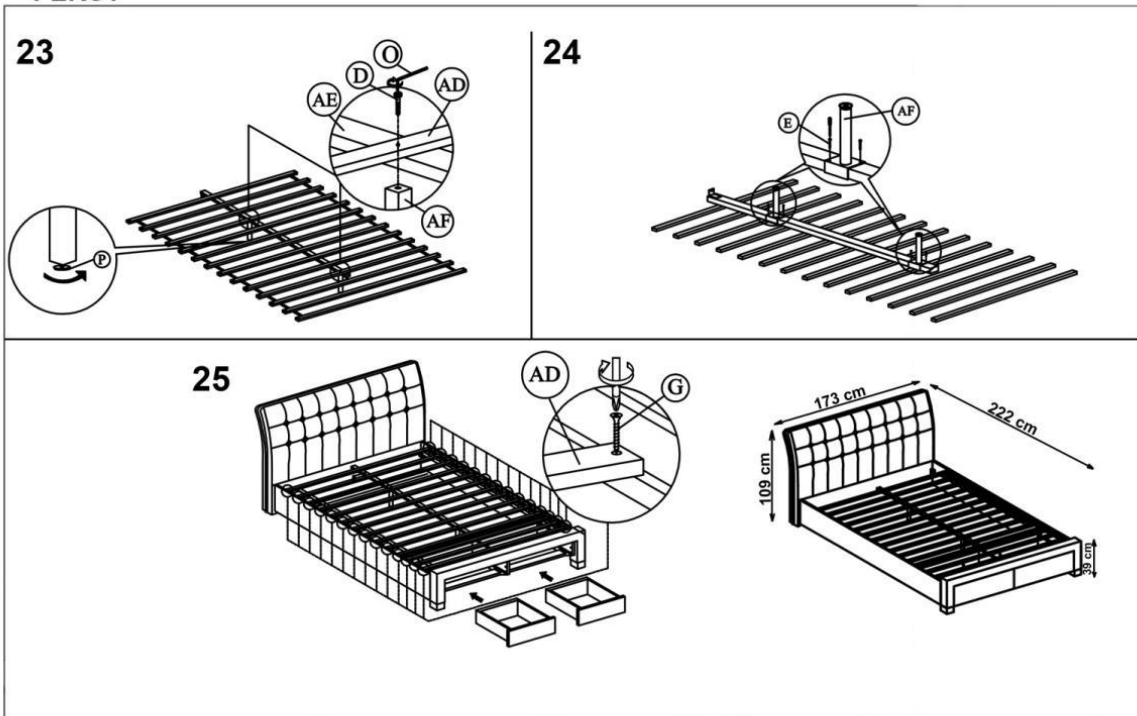

PERCY

HALMAR Sp. z o.o.
ul. Centralnego Okręgu Przemysłowego 2, 37-450 Stalowa Wola, POLSKA / POLAND
tel. +48 15 843 28 10, fax: +48 15 842 19 57, e-mail: office@halmar.com.pl

6/6