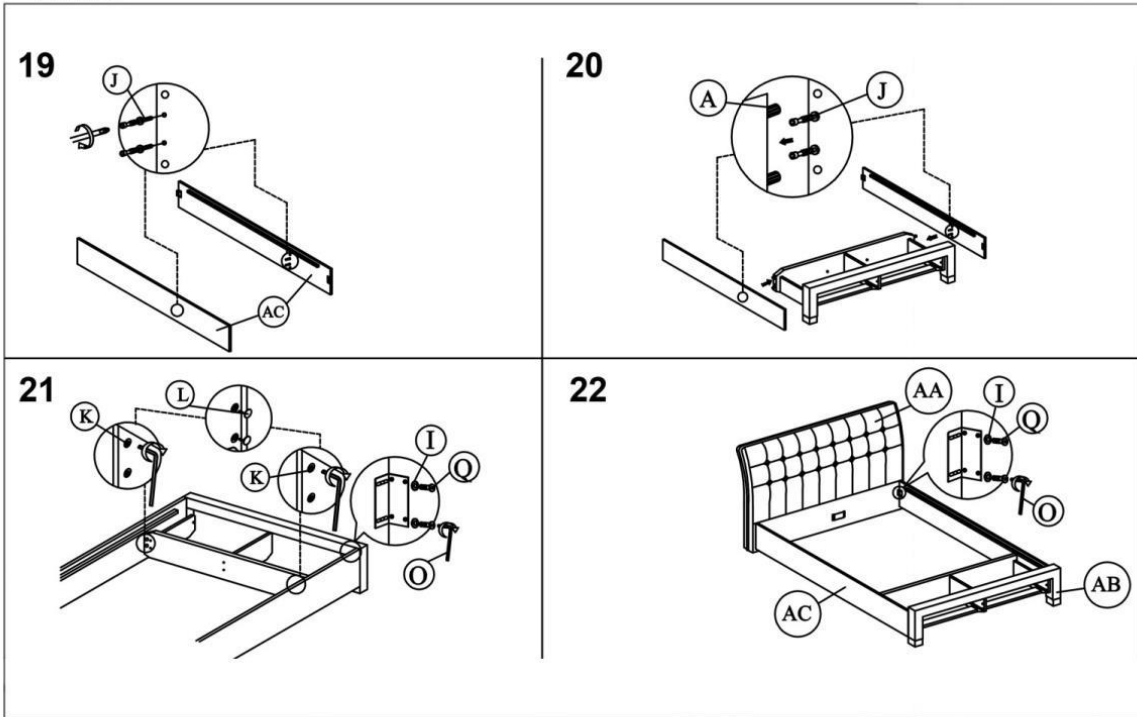

PERCY

HALMAR Sp. z o.o.
ul. Centralnego Okręgu Przemysłowego 2, 37-450 Stalowa Wola, POLSKA / POLAND
tel. +48 15 843 28 10, fax: +48 15 842 19 57, e-mail: office@halmar.com.pl

5/6