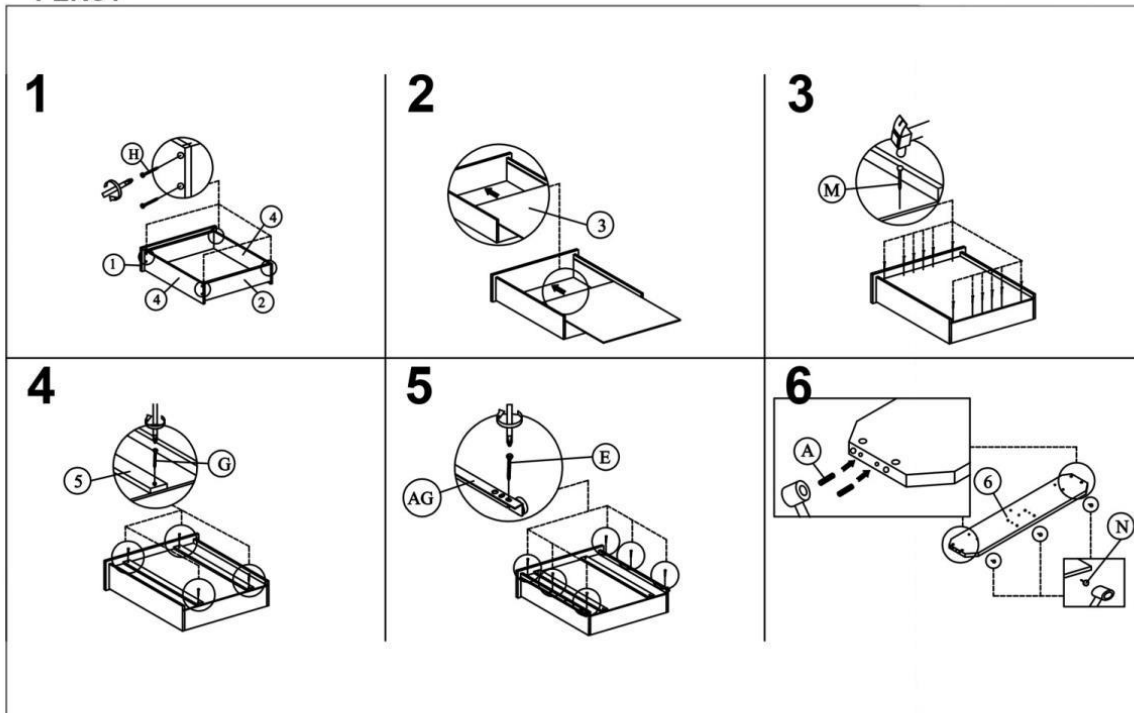

PERCY

Item AA A Headboard 1 pc	Item AB B Footboard 1 pc	Item AC C Side Rail 2 pcs	Item A T Plastic Dowel (8 x 25) 15 pcs	Item B U JCBC W M6 x 40 9 pcs	Item C V JCBC M6 x 40 2 pcs	Item D W JCBC M6 x 60 2 pcs
Item AD D Slat 1 pc	Item AE E Center Rail 1 pc	Item AF F Support Leg 2 pcs	Item E X CSK M3.5 x 16 mm 28 pcs	Item F Y CSK M4 x 25 mm 1 pc	Item G Z CSK M4 x 32 mm 18 pcs	Item H Z1 CSK M4 x 50 mm 16 pcs
Item AG G Drawer Slide 500 4 pcs	Item AH H Drawer Slide 500 4 pcs		Item I Z2 M6 Flat Washer 10 pcs	Item J Z3 Mini Fix Bolt 6 pcs	Item K Z4 Mini Fix Housing 6 pcs	Item L Z5 Mini Fix Cap 6 pcs
Item 1 I Drawer Front Panel 2 pcs	Item 2 J Drawer Back Panel 2 pcs	Item 3 K Drawer Bottom Panel 2 pcs	Item M Z6 Power Nail 5/8 24 pcs	Item N Z7 White Nail Leg 9 pcs	Item O Z8 Allen Key 65 mm 1 pc	Item P Z9 Adjuster 2 pcs
Item 4 L Drawer Side Panel 4 pcs	Item 5 M 1 pc	Item 6 N 1 pc	Item Q Z10 JCBC M6 x 30 8 pcs			
Item 7 O 1 pc	Item 8 P 1 pc	Item 9 Q 1 pc				
Item 10 R 1 pc	Item 11 S 1 pc					

PERCY

HALMAR Sp. z o.o.
ul. Centralnego Okręgu Przemysłowego 2, 37-450 Stalowa Wola, POLSKA / POLAND
tel.: +48 15 843 28 10, fax: +48 15 842 19 57, e-mail: office@halmar.com.pl