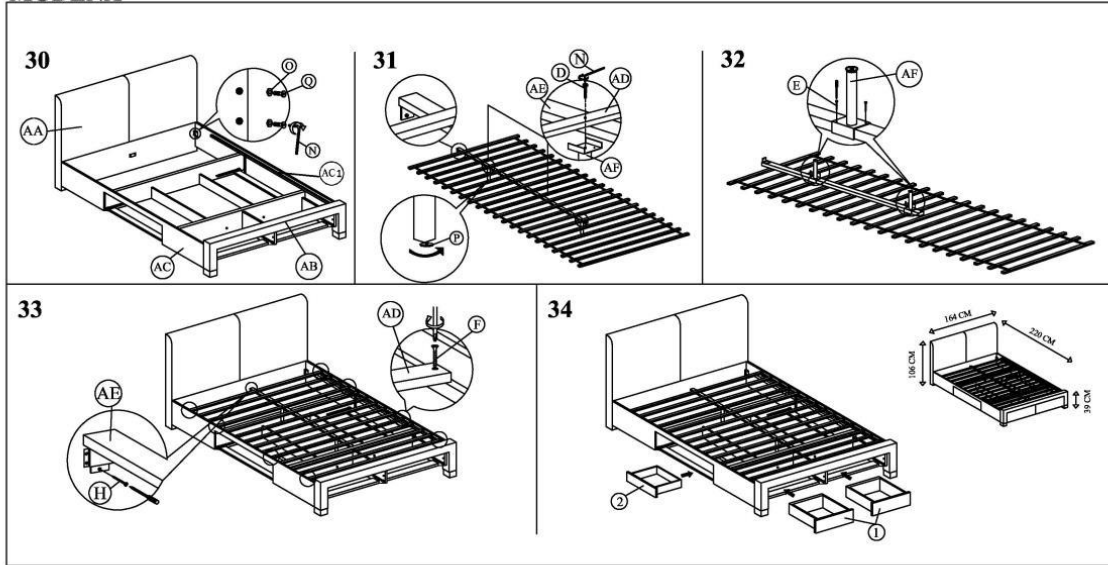

MODENA

HALMAR SP.z o.o.
ul. Centralnego Okręgu Przemysłowego 2, 37-450 Szałowa Wola, POLSKA / POLAND
tel.: +48 15 843 28 10, fax: +48 15 842 19 57, e-mail: office@halmar.com.pl