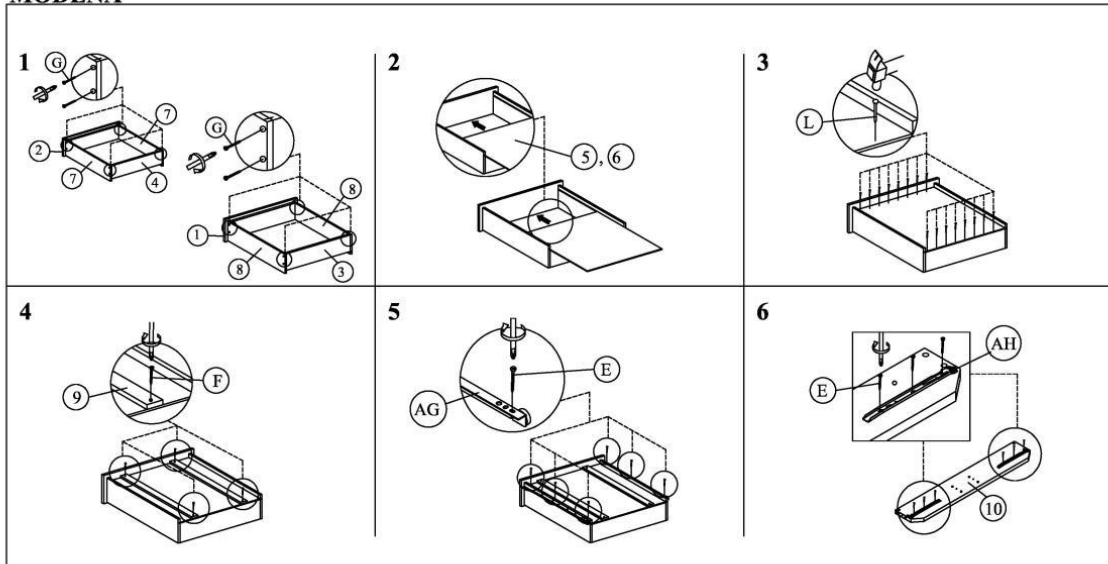

MODENA

Item AA A Headboard 1 pc	Item AB B Footboard 1 pc	Item AC C 1 pc	Item AC1 C1 Side Rail 1 pc	Item A Z2 Plastic Dowel (8 x 25) 31 pcs	Item B Z3 JCBC W M6 x 40 17 pcs	Item C Z4 JCBC M6 x 40 2 pcs
Item AD D Slat 1 pc	Item AE E Center Rail 1 pc	Item AF F Support leg 2 pcs		Item D Z5 JCBC M6 x 60 2 pcs	Item E Z6 CSK M3.5 x 16 mm 52 pcs	Item F Z7 CSK M4 x 32 mm 26 pcs
Item AG G Drawer Slide 500 8 pcs	Item AH H Drawer Slide 500 8 pcs	Item AI I 4 pcs		Item G Z8 CSK M4 x 50mm 40 pcs	Item H Z9 CSK M4 x 25 mm 1 pc	Item I Z10 Mini Fix Bolt 10 pcs
Item 1 J Big Drawer Front Panel 2 pcs	Item 2 K Small Drawer Front Panel 2 pcs	Item 3 L Big Drawer Back Panel 2 pcs	Item 4 M Small Drawer Back Panel 2 pcs	Item J Z11 Mini Fix Housing 10 pcs	Item K Z12 Mini Fix Cap 10 pcs	Item L Z13 Power Nail ¼ 52 pcs
Item 5 N Big Drawer Bottom Panel 2 pcs	Item 6 O Small Drawer Bottom Panel 2 pcs	Item 7 P Small Drawer Side Panel 4 pcs	Item 8 Q Big Drawer Side Panel 4 pcs	Item M Z14 White Nail Lg 16 pcs	Item N Z15 Allen Key 65 mm 1 pc	Item O Z16 M6 Flat Washer 10 pcs
Item 9 R 1 pc	Item 10 S 1 pc	Item 11 T 1 pc	Item 12 U 2 pcs	Item P Z17 Adjuster 2 pcs	Item Q Z18 JCBC M6 x 30 8 pcs	
Item 13 V 2 pcs	Item 14 W 1 pc	Item 15 X 1 pc	Item 16 M 1 pc			
Item 17 Z 1 pc	Item 18 Z1 1 pc					

1/7

MODENA

2/7