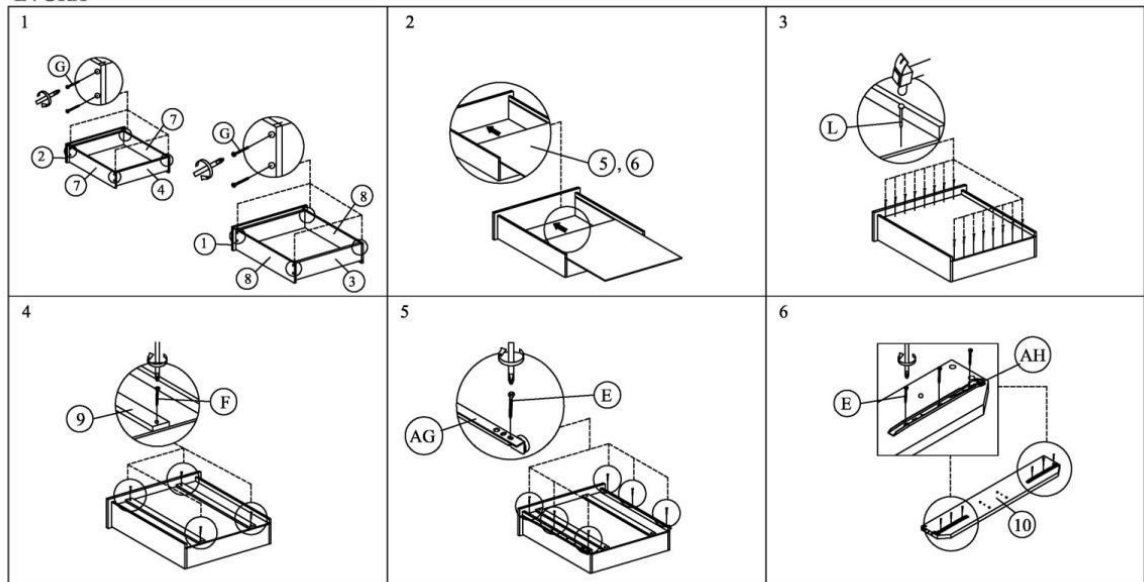

EVORA

Item AA A Headboard 1 pc	Item AB B Footboard 1 pc	Item AC C / C1 Side Rail 2 pcs	Item A Z2 Plastic Dowel (8 x 25) 17 pcs	Item B Z3 JCBC W M6 x 40 17 pcs	Item C Z4 JCBC M6 x 40 2 pcs
Item AD D Slat 1 pc	Item AE E Center Rail 1 pc	Item AF F Support leg 2 pcs	Item D Z5 JCBC M6 x 60 2 pcs	Item E Z6 CSK M3.5 x 16 mm 52 pcs	Item F Z7 CSK M4 x 32 mm 46 pcs
Item AG G & G1 Drawer Slide 500 8 pcs	Item AH H & H1 Drawer Slide 500 8 pcs		Item G Z8 CSK M4 x 50mm 32 pcs	Item H Z9 CSK M4 x 25 mm 1 pc	Item I Z10 Mini Fix Bolt 19 pcs
Item 1 I Big Drawer Front Panel 2 pcs	Item 2 J Small Drawer Front Panel 2 pcs	Item 3 K Big Drawer Back Panel 2 pcs	Item J Z11 Mini Fix Housing 10 pcs	Item K Z12 Mini Fix Cap 10 pcs	Item L Z13 Power Nail ¼ 52 pcs
Item 5 M Big Drawer Bottom Panel 2 pcs	Item 6 N Small Drawer Bottom Panel 2 pcs	Item 7 O Small Drawer Side Panel 4 pcs	Item M Z14 White Nail Leg 16 pcs	Item N Z15 Allen Key 65 mm 1 pc	Item O Z16 M6 Flat Washer 10 pcs
Item 9 Q 1 pc	Item 10 R 1 pc	Item 11 S 1 pc	Item P Z17 Adjuster 2 pcs	Item Q Z18 JCBC M6 x 30 8 pcs	
Item 13 U 2 pcs	Item 14 V 1 pc	Item 15 W 1 pc			
Item 17 Y 1 pc	Item 18 Z1 1 pc				

EVORA