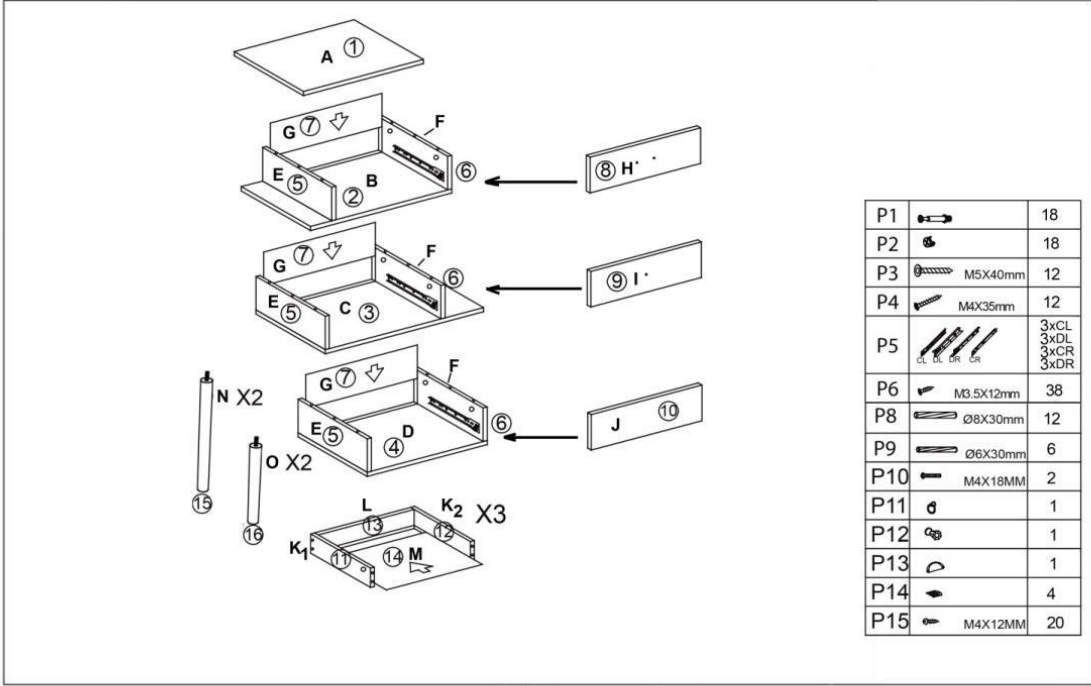

MEZO KM-1

HALMAR Sp. z o.o.
 ul. Centralnego Okręgu Przemysłowego 2, 37-450 Stalowa Wola, POLSKA / POLAND
 tel. +48 15 843 28 10, fax: +48 15 842 19 57, e-mail: office@halmar.com.pl