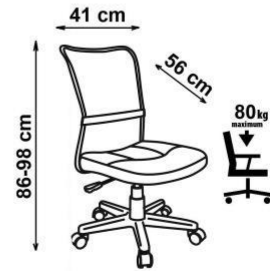

# DINGO

A		1
B		1
C		1
D		1
E		5
F		1
G		1
H	M6x20 mm	8

HALMAR Sp. z o.o.  
ul. Centralnego Okręgu Przemysłowego 2, 37-450 Stalowa Wola, POLSKA / POLAND  
tel. +48 15 843 28 10, fax: +48 15 842 19 57, e-mail: office@halmar.com.pl