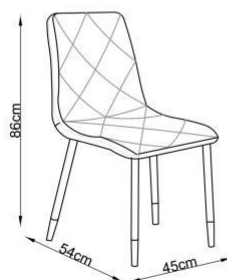

K438

1

A		1
B		1
C		4
D		4

MAX. 120kg

HALMAR Sp. z.o.o.  
ul Centralnego Okręgu Przemysłowego 2, 37-450 Stalowa Wola, POLSKA/POLAND  
tel: +48 15 843 28 10, fax: +48 15 842 19 57, e-mail: office@halmar.com.pl