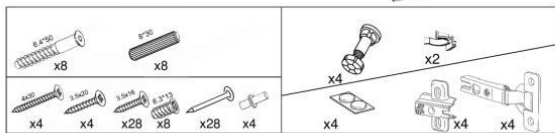

Viola 2.6m.

(RU) G.Инструкция по сборке: Н 60/82; (CS) G.Návod montáž: N 60/82; (HU) G. Szerelési útmutató: D 60/82;
(EN) G.Assembly instructions: N 60/82; (SK) G.Návod montáž: N 60/82; (PL) G.Instrukcja montaż: N 60/82;

(RU) № детали	Размер (мм)	Количество (шт)
(CS) № podrobnosti	Rozměr (mm)	Množství (ks)
(HU) № részletek	Méret (mm)	Mennyiség (db)
(EN) № details	Size (mm)	Quantity (pcs)
(SK) № podrobnosti	Rozmer (mm)	Množstvo (ks)
(PL) № szczegóły	Rozmiar (mm)	Liczba (szt)
1, 2	704 x 448 x 16	2
3	600 x 448 x 16	1
4, 5	568 x 96 x 16	2
6	567 x 438 x 16	1
7, 8	713 x 296 x 16	2
9	718 x 598 x 2,5	1
10	600 x 97 x 16	1