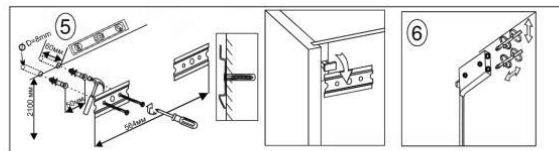

- 1 -

- 2 -

Viola 2.6m.

(RU) C. Инструкция по сборке: BM 60/36; (CS) C. Návod montáž: WM 60/36; (HU) C. Szerelési útmutató: AM 60/36;
 (EN) C. Assembly instructions: WM 60/36; (SK) C. Návod montáž: WM 60/36; (PL) C. Instrukcja montaż: WM 60/36;

(RU) № детали	Размер (мм)	Количество (шт)
(CS) № podrobnosti	Rozměr (mm)	Množství (ks)
(HU) № részletek	Méret (mm)	Mennyiség (db)
(EN) № details	Size (mm)	Quantity (pcs)
(SK) № podrobnosti	Rozmer (mm)	Množstvo (ks)
(PL) № szczegóły	Rozmiar (mm)	Liczba (szt)
1, 2	360 x 298 x 16	2
3	568 x 284 x 16	1
4	568 x 298 x 16	1
5	355x 596 x 16	1
6	348 x 578 x 2.5	1

Viola 2.6m.

(RU) D. Инструкция по сборке: 1BM 60/36; (CS) D. Návod montáž: 1WM 60/36; (HU) D. Szerelési útmutató: 1AM 60/36;
 (EN) D. Assembly instructions: 1WM 60/36; (SK) D. Návod montáž: 1WM 60/36; (PL) D. Instrukcja montaż: 1WM 60/36;

(RU) № детали	Размер (мм)	Количество (шт)
(CS) № podrobnosti	Rozměr (mm)	Množství (ks)
(HU) № részletek	Méret (mm)	Mennyiség (db)
(EN) № details	Size (mm)	Quantity (pcs)
(SK) № podrobnosti	Rozmer (mm)	Množstvo (ks)
(PL) № szczegóły	Rozmiar (mm)	Liczba (szt)
1, 2	600 x 298 x 16	2
3	568 x 298 x 16	1
4	568 x 284 x 16	1
5	568 x 284 x 16	1
6	355 x 596 x 16	1
7	588 x 578 x 2.5	1