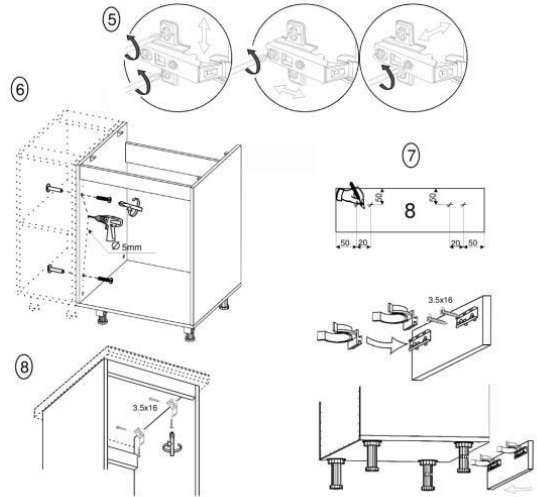

Viola 2.6m.

(RU) D. Инструкция по сборке: 1BM 60/36; (CS) D. Návod montáž: 1WM 60/36; (HU) D. Szerelési útmutató: 1AM 60/36;
 (EN) D. Assembly instructions: 1WM 60/36; (SK) D. Návod montáž: 1WM 60/36; (PL) D. Instrukcja montaż: 1WM 60/36;

(RU) № детали	Размер (мм)	Количество (шт)
(CS) № podrobnosti	Rozměr (mm)	Množství (ks)
(HU) № részletek	Méret (mm)	Mennyiség (db)
(EN) № details	Size (mm)	Quantity (pcs)
(SK) № podrobnosti	Rozmer (mm)	Množstvo (ks)
(PL) № szczegóły	Rozmiar (mm)	Liczba (szt)
1, 2	600 x 298 x 16	2
3	568 x 298 x 16	1
4	568 x 284 x 16	1
5	568 x 284 x 16	1
6	355 x 596 x 16	1
7	588 x 578 x 2.5	1

Viola 2.6m.

(RU) E.Инструкция по сборке:HM 80/82; (CS) E.Návod montáž: NM 80/82; (HU) E. Szerelési útmutató: DZ 80/82;
(EN) E.Assembly instructions: NM 80/82; (SK) E.Návod montáž: NM 80/82; (PL) E.Instrukcja montaż: NM 80/82;

(RU) № детали	Размер (мм)	Количество (шт)
(CS) № podrobnosti	Rozměr (mm)	Množství (ks)
(HU) № részletek	Méret (mm)	Mennyiség (db)
(EN) № details	Size (mm)	Quantity (pcs)
(SK) № podrobnosti	Rozmer (mm)	Množstvo (ks)
(PL) № szczegółów	Rozmiar (mm)	Liczba (szt)
1, 2	704 x 448 x 16	2
3	800 x 448 x 16	1
4	788 x 70 x 16	1
5	788 x 97 x 16	1
6, 7	713 x 396 x 16	2
8	800 x 97 x 16	1