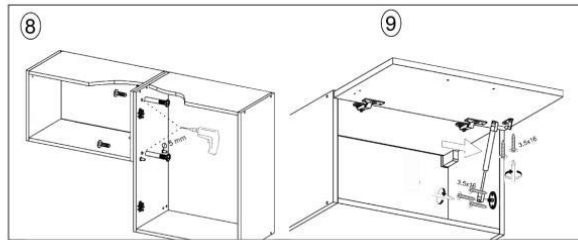

(RU) № детали	Размер (мм)	Количество (шт)
(CS) № podrobnosti	Rozměr (mm)	Množství (ks)
(HU) № részletek	Méret (mm)	Mennyiség (db)
(EN) № details	Size (mm)	Quantity (pcs)
(SK) № podrobnosti	Rozmer (mm)	Množstvo (ks)
(PL) № szcagóły	Rozmiar (mm)	Liczba (szt)
1, 2	600 x 298 x 16	2
3	568 x 298 x 16	1
4	568 x 284 x 16	1
5	568 x 284 x 16	1
6	355 x 596 x 16	1
7	588 x 578 x 2.5	1

- 1 -

- 2 -

Viola 2.6m.

(RU) C. Инструкция по сборке: BM 60/36; (CS) C. Návod montáž: WM 60/36; (HU) C. Szerelési útmutató: AM 60/36;
 (EN) C. Assembly instructions: WM 60/36; (SK) C. Návod montáž: WM 60/36; (PL) C. Instrukcja montaż: WM 60/36;

(RU) № детали	Размер (мм)	Количество (шт)
(CS) № podrobnosti	Rozměr (mm)	Množství (ks)
(HU) № részletek	Méret (mm)	Mennyiség (db)
(EN) № details	Size (mm)	Quantity (pcs)
(SK) № podrobnosti	Rozmer (mm)	Množstvo (ks)
(PL) № szczegóły	Rozmiar (mm)	Liczba (szt)
1, 2	360 x 298 x 16	2
3	568 x 284 x 16	1
4	568 x 298 x 16	1
5	355x 596 x 16	1
6	348 x 578 x 2.5	1

(RU) № детали	Размер (мм)	Количество (шт)
(CS) № podrobnosti	Rozměr (mm)	Množství (ks)
(HU) № részletek	Méret (mm)	Mennyiség (db)
(EN) № details	Size (mm)	Quantity (pcs)
(SK) № podrobnosti	Rozmer (mm)	Množstvo (ks)
(PL) № szczegóły	Rozmiar (mm)	Liczba (szt)
1, 2	600 x 298 x 16	2
3	568 x 298 x 16	1
4	568 x 284 x 16	1
5	568 x 284 x 16	1
6	355 x 596 x 16	1
7	588 x 578 x 2.5	1