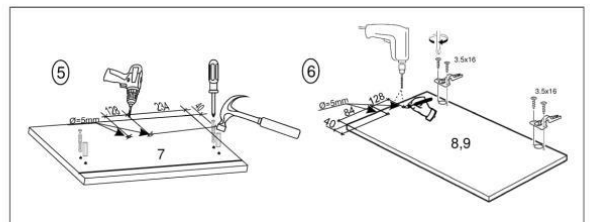

(RU) № детали	Размер (мм)	Количество (шт)
(CS) № podrobnosti	Rozměr (mm)	Množství (ks)
(HU) № részletek	Méret (mm)	Mennyiség (db)
(EN) № details	Size (mm)	Quantity (pcs)
(SK) № podrobnosti	Rozmer (mm)	Množstvo (ks)
(PL) № szczegóły	Rozmiar (mm)	Liczba (szt)
1, 2	600 x 298 x 16	2
3	568 x 298 x 16	1
4	568 x 284 x 16	1
5	568 x 284 x 16	1
6	355 x 596 x 16	1
7	588 x 578 x 2.5	1

Viola 2.6m.

(RU) E.Инструкция по сборке:HM 80/82; (CS) E.Návod montáž: NM 80/82; (HU) E. Szerelési útmutató: DZ 80/82;
(EN) E.Assembly instructions: NM 80/82; (SK) E.Návod montáž: NM 80/82; (PL) E.Instrukcja montaż: NM 80/82;

(RU) № детали	Размер (мм)	Количество (шт)
(CS) № podrobnosti	Rozměr (mm)	Množství (ks)
(HU) № részletek	Méret (mm)	Mennyiség (db)
(EN) № details	Size (mm)	Quantity (pcs)
(SK) № podrobnosti	Rozmer (mm)	Množstvo (ks)
(PL) № szczegółów	Rozmiar (mm)	Liczba (szt)
1, 2	704 x 448 x 16	2
3	800 x 448 x 16	1
4	788 x 70 x 16	1
5	788 x 97 x 16	1
6, 7	713 x 396 x 16	2
8	800 x 97 x 16	1

(RU) № детали	Размер (мм)	Количество (шт)
(CS) № podrobnosti	Rozměr (mm)	Množství (ks)
(HU) № részletek	Méret (mm)	Mennyiség (db)
(EN) № details	Size (mm)	Quantity (pcs)
(SK) № podrobnosti	Rozmer (mm)	Množstvo (ks)
(PL) № szczegółów	Rozmiar (mm)	Liczba (szt)
1, 2	704 x 448 x 16	2
3	600 x 448 x 16	1
4, 5	568 x 96 x 16	2
6	567 x 438 x 16	1
7	176 x 596 x 16	1
8, 9	533 x 296 x 16	2
10, 11	96 x 400 x 16	2
12	96 x 511 x 16	1
13	405 x 541 x 2.5	1
14	718 x 598 x 2.5	1
15	600 x 97 x 16	1