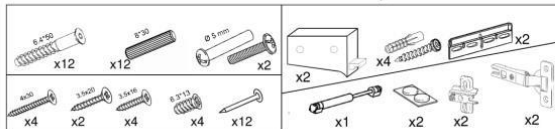

(RU) № детали	Размер (мм)	Количество (шт)
(CS) № podrobnosti	Rozměr (mm)	Množství (ks)
(HU) № részletek	Méret (mm)	Mennyiség (db)
(EN) № details	Size (mm)	Quantity (pcs)
(SK) № podrobnosti	Rozmer (mm)	Množstvo (ks)
(PL) № szcagóły	Rozmiar (mm)	Liczba (szt)
1, 2	600 x 298 x 16	2
3	768 x 284 x 16	1
4	768 x 298 x 16	1
5	767 x 274 x 16	1
6, 7	593 x 396 x 16	2
8	588 x 778 x 2.5	1

- 1 -

- 2 -

Viola 2.6m.

(RU) B.Инструкция по сборке:1BM 60/36; (CS) B.Návod montáž: 1WM 60/36; (HU) B. Szerelési útmutató: 1AM 60/36;
(EN) B.Assembly instructions: 1WM 60/36; (SK) B.Návod montáž: 1WM 60/36; (PL) B.Instrukcja montaż: 1WM 60/36;

(RU) № детали	Размер (мм)	Количество (шт)
(CS) № podrobnosti	Rozměr (mm)	Množství (ks)
(HU) № részletek	Méret (mm)	Mennyiség (db)
(EN) № details	Size (mm)	Quantity (pcs)
(SK) № podrobnosti	Rozmer (mm)	Množstvo (ks)
(PL) № szcagóły	Rozmiar (mm)	Liczba (szt)
1, 2	600 x 298 x 16	2
3	568 x 298 x 16	1
4	568 x 284 x 16	1
5	568 x 284 x 16	1
6	355 x 596 x 16	1
7	588 x 578 x 2.5	1

(RU) № детали	Размер (мм)	Количество (шт)
(CS) № podrobnosti	Rozměr (mm)	Množství (ks)
(HU) № részletek	Méret (mm)	Mennyiség (db)
(EN) № details	Size (mm)	Quantity (pcs)
(SK) № podrobnosti	Rozmer (mm)	Množstvo (ks)
(PL) № szczegóły	Rozmiar (mm)	Liczba (szt)
1, 2	704 x 448 x 16	2
3	600 x 448 x 16	1
4, 5	568 x 96 x 16	2
6	567 x 438 x 16	1
7, 8	713 x 296 x 16	2
9	718 x 598 x 2,5	1
10	600 x 97 x 16	1