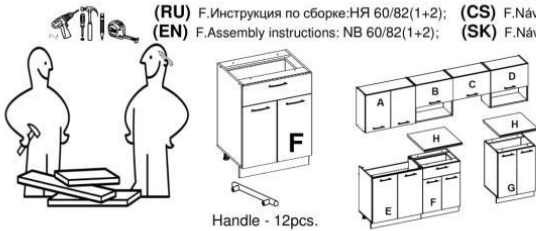

Viola 2.6m.

(RU) F.Инструкция по сборке:НЯ 60/82(1+2); (CS) F.Návod montáž: NB 60/82(1+2); (HU) F. Szerelési útmutató: D 60/82(1+2);
(EN) F.Assembly instructions: NB 60/82(1+2); (SK) F.Návod montáž: NB 60/82(1+2); (PL) F.Instrukcja montaż: NB 60/82(1+2);