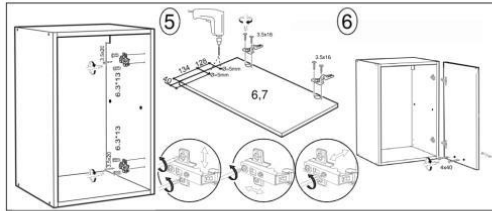

Viola 2.6m.

(RU) A.Инструкция по сборке:В 80/60; (CS) A.Návod montáž: W 80/60; (HU) A. Szerelési útmutató: A 80/60;
(EN) A.Assembly instructions: W 80/60; (SK) A.Návod montáž: W 80/60; (PL) A.Instrukcja montaż: W 80/60;

(RU) № детали	Размер (мм)	Количество (шт)
(CS) № podrobnosti	Rozměr (mm)	Množství (ks)
(HU) № részletek	Méret (mm)	Mennyiség (db)
(EN) № details	Size (mm)	Quantity (pcs)
(SK) № podrobnosti	Rozmer (mm)	Množstvo (ks)
(PL) № szcagóły	Rozmiar (mm)	Liczba (szt)
1, 2	600 x 298 x 16	2
3	768 x 284 x 16	1
4	768 x 298 x 16	1
5	767 x 274 x 16	1
6, 7	593 x 396 x 16	2
8	588 x 778 x 2.5	1

- 1 -

- 2 -

Viola 2.6m.

(RU) B.Инструкция по сборке:1BM 60/36; (CS) B.Návod montáž: 1WM 60/36; (HU) B. Szerelési útmutató: 1AM 60/36;
(EN) B.Assembly instructions: 1WM 60/36; (SK) B.Návod montáž: 1WM 60/36; (PL) B.Instrukcja montaż: 1WM 60/36;

(RU) № детали	Размер (мм)	Количество (шт)
(CS) № podrobnosti	Rozměr (mm)	Množství (ks)
(HU) № részletek	Méret (mm)	Mennyiség (db)
(EN) № details	Size (mm)	Quantity (pcs)
(SK) № podrobnosti	Rozmer (mm)	Množstvo (ks)
(PL) № szcagóły	Rozmiar (mm)	Liczba (szt)
1, 2	600 x 298 x 16	2
3	568 x 298 x 16	1
4	568 x 284 x 16	1
5	568 x 284 x 16	1
6	355 x 596 x 16	1
7	588 x 578 x 2.5	1

- 1 -

- 2 -