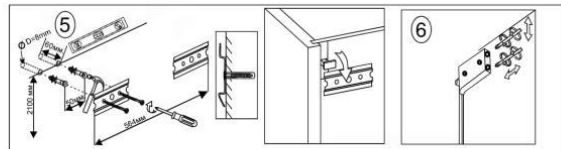

Viola 2.6m.

(RU) A.Инструкция по сборке:В 80/60; (CS) A.Návod montáž: W 80/60; (HU) A. Szerelési útmutató: A 80/60;
(EN) A.Assembly instructions: W 80/60; (SK) A.Návod montáž: W 80/60; (PL) A.Instrukcja montaż: W 80/60;

(RU) № детали	Размер (мм)	Количество (шт)
(CS) № podrobnosti	Rozměr (mm)	Množství (ks)
(HU) № részletek	Méret (mm)	Mennyiség (db)
(EN) № details	Size (mm)	Quantity (pcs)
(SK) № podrobnosti	Rozmer (mm)	Množstvo (ks)
(PL) № szcagóły	Rozmiar (mm)	Liczba (szt)
1, 2	600 x 298 x 16	2
3	768 x 284 x 16	1
4	768 x 298 x 16	1
5	767 x 274 x 16	1
6, 7	593 x 396 x 16	2
8	588 x 778 x 2.5	1

- 1 -

- 2 -

Viola 2.6m.

(RU) B.Инструкция по сборке:1BM 60/36; (CS) B.Návod montáž: 1WM 60/36; (HU) B. Szerelési útmutató: 1AM 60/36;
(EN) B.Assembly instructions: 1WM 60/36; (SK) B.Návod montáž: 1WM 60/36; (PL) B.Instrukcja montaż: 1WM 60/36;

(RU) № детали	Размер (мм)	Количество (шт)
(CS) № podrobnosti	Rozměr (mm)	Množství (ks)
(HU) № részletek	Méret (mm)	Mennyiség (db)
(EN) № details	Size (mm)	Quantity (pcs)
(SK) № podrobnosti	Rozmer (mm)	Množstvo (ks)
(PL) № szcagóły	Rozmiar (mm)	Liczba (szt)
1, 2	600 x 298 x 16	2
3	568 x 298 x 16	1
4	568 x 284 x 16	1
5	568 x 284 x 16	1
6	355 x 596 x 16	1
7	588 x 578 x 2.5	1

- 1 -

- 2 -