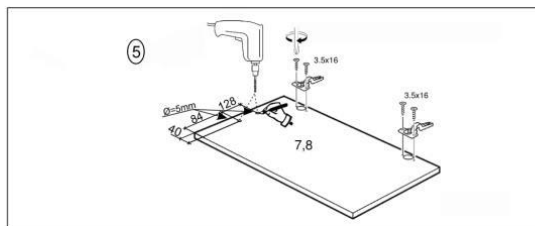

Viola 2.6m.

(RU) G.Инструкция по сборке: Н 60/82; (CS) G.Návod montáž: N 60/82; (HU) G. Szerelési útmutató: D 60/82;
(EN) G.Assembly instructions: N 60/82; (SK) G.Návod montáž: N 60/82; (PL) G.Instrukcja montaż: N 60/82;