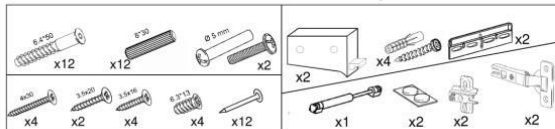

Viola 2.6m.

(RU) D. Инструкция по сборке: 1BM 60/36; (CS) D. Návod montáž: 1WM 60/36; (HU) D. Szerelési útmutató: 1AM 60/36;
(EN) D. Assembly instructions: 1WM 60/36; (SK) D. Návod montáž: 1WM 60/36; (PL) D. Instrukcja montaż: 1WM 60/36;

(RU) № детали	Размер (мм)	Количество (шт)
(CS) № podrobnosti	Rozměr (mm)	Množství (ks)
(HU) № részletek	Méret (mm)	Mennyiség (db)
(EN) № details	Size (mm)	Quantity (pcs)
(SK) № podrobnosti	Rozmer (mm)	Množstvo (ks)
(PL) № szczegóły	Rozmiar (mm)	Liczba (szt)
1, 2	600 x 298 x 16	2
3	568 x 298 x 16	1
4	568 x 284 x 16	1
5	568 x 284 x 16	1
6	355 x 596 x 16	1
7	588 x 578 x 2.5	1