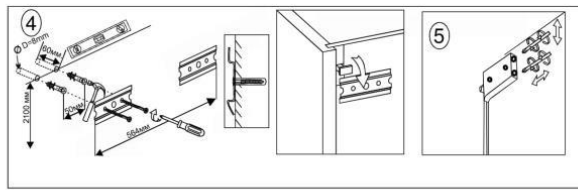

(RU) № детали	Размер (мм)	Количество (шт)
(CS) № podrobnosti	Rozměr (mm)	Množství (ks)
(HU) № részletek	Méret (mm)	Mennyiség (db)
(EN) № details	Size (mm)	Quantity (pcs)
(SK) № podrobnosti	Rozmer (mm)	Množstvo (ks)
(PL) № szcagóły	Rozmiar (mm)	Liczba (szt)
1, 2	600 x 298 x 16	2
3	568 x 298 x 16	1
4	568 x 284 x 16	1
5	568 x 284 x 16	1
6	355 x 596 x 16	1
7	588 x 578 x 2.5	1

- 1 -

- 2 -

Viola 2.6m.

(RU) C. Инструкция по сборке: BM 60/36; (CS) C. Návod montáž: WM 60/36; (HU) C. Szerelési útmutató: AM 60/36;
 (EN) C. Assembly instructions: WM 60/36; (SK) C. Návod montáž: WM 60/36; (PL) C. Instrukcja montaż: WM 60/36;

(RU) № детали	Размер (мм)	Количество (шт)
(CS) № podrobnosti	Rozměr (mm)	Množství (ks)
(HU) № részletek	Méret (mm)	Mennyiség (db)
(EN) № details	Size (mm)	Quantity (pcs)
(SK) № podrobnosti	Rozmer (mm)	Množstvo (ks)
(PL) № szczegóły	Rozmiar (mm)	Liczba (szt)
1, 2	360 x 298 x 16	2
3	568 x 284 x 16	1
4	568 x 298 x 16	1
5	355x 596 x 16	1
6	348 x 578 x 2.5	1