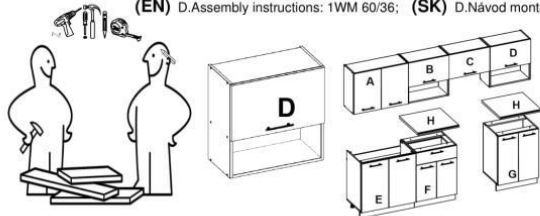

Viola 2.6m.

(RU) D. Инструкция по сборке: 1BM 60/36; (CS) D. Návod montáž: 1WM 60/36; (HU) D. Szerelési útmutató: 1AM 60/36;
(EN) D. Assembly instructions: 1WM 60/36; (SK) D. Návod montáž: 1WM 60/36; (PL) D. Instrukcja montaż: 1WM 60/36;

(RU) № детали	Размер (мм)	Количество (шт)
(CS) № podrobnosti	Rozměr (mm)	Množství (ks)
(HU) № részletek	Méret (mm)	Mennyiség (db)
(EN) № details	Size (mm)	Quantity (pcs)
(SK) № podrobnosti	Rozmer (mm)	Množstvo (ks)
(PL) № szczegóły	Rozmiar (mm)	Liczba (szt)
1, 2	600 x 298 x 16	2
3	568 x 298 x 16	1
4	568 x 284 x 16	1
5	568 x 284 x 16	1
6	355 x 596 x 16	1
7	588 x 578 x 2.5	1