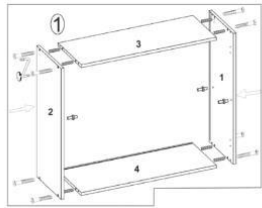

Viola 2.6m.

(RU) A.Инструкция по сборке:В 80/60; (CS) A.Návod montáž: W 80/60; (HU) A. Szerelési útmutató: A 80/60;
(EN) A.Assembly instructions: W 80/60; (SK) A.Návod montáž: W 80/60; (PL) A.Instrukcja montaż: W 80/60;

(RU) № детали	Размер (мм)	Количество (шт)
(CS) № podrobnosti	Rozměr (mm)	Množství (ks)
(HU) № részletek	Méret (mm)	Mennyiség (db)
(EN) № details	Size (mm)	Quantity (pcs)
(SK) № podrobnosti	Rozmer (mm)	Množstvo (ks)
(PL) № szcagóły	Rozmiar (mm)	Liczba (szt)
1, 2	600 x 298 x 16	2
3	768 x 284 x 16	1
4	768 x 298 x 16	1
5	767 x 274 x 16	1
6, 7	593 x 396 x 16	2
8	588 x 778 x 2.5	1

(RU) № детали	Размер (мм)	Количество (шт)
(CS) № podrobnosti	Rozměr (mm)	Množství (ks)
(HU) № részletek	Méret (mm)	Mennyiség (db)
(EN) № details	Size (mm)	Quantity (pcs)
(SK) № podrobnosti	Rozmer (mm)	Množstvo (ks)
(PL) № szcagóły	Rozmiar (mm)	Liczba (szt)
1, 2	600 x 298 x 16	2
3	568 x 298 x 16	1
4	568 x 284 x 16	1
5	568 x 284 x 16	1
6	355 x 596 x 16	1
7	588 x 578 x 2.5	1

(RU) № детали	Размер (мм)	Количество (шт)
(CS) № podrobnosti	Rozměr (mm)	Množství (ks)
(HU) № részletek	Méret (mm)	Mennyiség (db)
(EN) № details	Size (mm)	Quantity (pcs)
(SK) № podrobnosti	Rozmer (mm)	Množstvo (ks)
(PL) № szczegóły	Rozmiar (mm)	Liczba (szt)
1, 2	360 x 298 x 16	2
3	568 x 284 x 16	1
4	568 x 298 x 16	1
5	355x 596 x 16	1
6	348 x 578 x 2.5	1