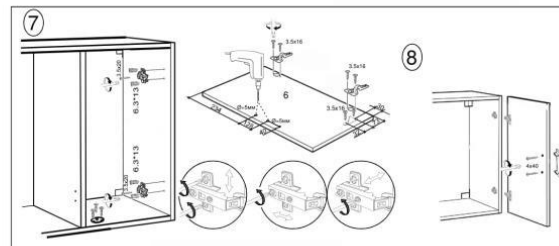

(RU) № детали	Размер (мм)	Количество (шт)
(CS) № podrobnosti	Rozměr (mm)	Množství (ks)
(HU) № részletek	Méret (mm)	Mennyiség (db)
(EN) № details	Size (mm)	Quantity (pcs)
(SK) № podrobnosti	Rozmer (mm)	Množstvo (ks)
(PL) № szcagóły	Rozmiar (mm)	Liczba (szt)
1, 2	600 x 298 x 16	2
3	568 x 298 x 16	1
4	568 x 284 x 16	1
5	568 x 284 x 16	1
6	355 x 596 x 16	1
7	588 x 578 x 2.5	1

(RU) № детали	Размер (мм)	Количество (шт)
(CS) № podrobnosti	Rozměr (mm)	Množství (ks)
(HU) № részletek	Méret (mm)	Mennyiség (db)
(EN) № details	Size (mm)	Quantity (pcs)
(SK) № podrobnosti	Rozmer (mm)	Množstvo (ks)
(PL) № szczegóły	Rozmiar (mm)	Liczba (szt)
1, 2	360 x 298 x 16	2
3	568 x 284 x 16	1
4	568 x 298 x 16	1
5	355x 596 x 16	1
6	348 x 578 x 2.5	1

Viola 2.6m.

(RU) D. Инструкция по сборке: 1BM 60/36; (CS) D. Návod montáž: 1WM 60/36; (HU) D. Szerelési útmutató: 1AM 60/36;
 (EN) D. Assembly instructions: 1WM 60/36; (SK) D. Návod montáž: 1WM 60/36; (PL) D. Instrukcja montaż: 1WM 60/36;

(RU) № детали	Размер (мм)	Количество (шт)
(CS) № podrobnosti	Rozměr (mm)	Množství (ks)
(HU) № részletek	Méret (mm)	Mennyiség (db)
(EN) № details	Size (mm)	Quantity (pcs)
(SK) № podrobnosti	Rozmer (mm)	Množstvo (ks)
(PL) № szczegóły	Rozmiar (mm)	Liczba (szt)
1, 2	600 x 298 x 16	2
3	568 x 298 x 16	1
4	568 x 284 x 16	1
5	568 x 284 x 16	1
6	355 x 596 x 16	1
7	588 x 578 x 2.5	1