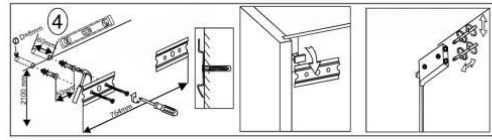

Viola 2.6m.

(RU) A.Инструкция по сборке:В 80/60; (CS) A.Návod montáž: W 80/60; (HU) A. Szerelési útmutató: A 80/60;
(EN) A.Assembly instructions: W 80/60; (SK) A.Návod montáž: W 80/60; (PL) A.Instrukcja montaż: W 80/60;

(RU) № детали	Размер (мм)	Количество (шт)
(CS) № podrobnosti	Rozměr (mm)	Množství (ks)
(HU) № részletek	Méret (mm)	Mennyiség (db)
(EN) № details	Size (mm)	Quantity (pcs)
(SK) № podrobnosti	Rozmer (mm)	Množstvo (ks)
(PL) № szcagóły	Rozmiar (mm)	Liczba (szt)
1, 2	600 x 298 x 16	2
3	768 x 284 x 16	1
4	768 x 298 x 16	1
5	767 x 274 x 16	1
6, 7	593 x 396 x 16	2
8	588 x 778 x 2.5	1

- 1 -

- 2 -

Viola 2.6m.

(RU) B.Инструкция по сборке:1BM 60/36; (CS) B.Návod montáž: 1WM 60/36; (HU) B. Szerelési útmutató: 1AM 60/36;
(EN) B.Assembly instructions: 1WM 60/36; (SK) B.Návod montáž: 1WM 60/36; (PL) B.Instrukcja montaż: 1WM 60/36;

(RU) № детали	Размер (мм)	Количество (шт)
(CS) № podrobnosti	Rozměr (mm)	Množství (ks)
(HU) № részletek	Méret (mm)	Mennyiség (db)
(EN) № details	Size (mm)	Quantity (pcs)
(SK) № podrobnosti	Rozmer (mm)	Množstvo (ks)
(PL) № szcagóły	Rozmiar (mm)	Liczba (szt)
1, 2	600 x 298 x 16	2
3	568 x 298 x 16	1
4	568 x 284 x 16	1
5	568 x 284 x 16	1
6	355 x 596 x 16	1
7	588 x 578 x 2.5	1