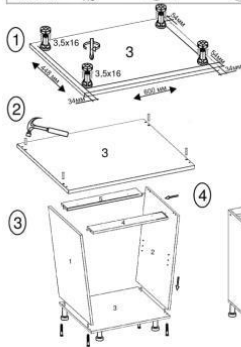

(RU) № детали	Размер (мм)	Количество (шт)
(CS) № podrobnosti	Rozměr (mm)	Množství (ks)
(HU) № részletek	Méret (mm)	Mennyiség (db)
(EN) № details	Size (mm)	Quantity (pcs)
(SK) № podrobnosti	Rozmer (mm)	Množstvo (ks)
(PL) № szczegóły	Rozmiar (mm)	Liczba (szt)
1, 2	600 x 298 x 16	2
3	568 x 298 x 16	1
4	568 x 284 x 16	1
5	568 x 284 x 16	1
6	355 x 596 x 16	1
7	588 x 578 x 2.5	1

Viola 2.6m.

(RU) E.Инструкция по сборке:HM 80/82; (CS) E.Návod montáž: NM 80/82; (HU) E. Szerelési útmutató: DZ 80/82;
(EN) E.Assembly instructions: NM 80/82; (SK) E.Návod montáž: NM 80/82; (PL) E.Instrukcja montaż: NM 80/82;

(RU) № детали	Размер (мм)	Количество (шт)
(CS) № podrobnosti	Rozměr (mm)	Množství (ks)
(HU) № részletek	Méret (mm)	Mennyiség (db)
(EN) № details	Size (mm)	Quantity (pcs)
(SK) № podrobnosti	Rozmer (mm)	Množstvo (ks)
(PL) № szczegółów	Rozmiar (mm)	Liczba (szt)
1, 2	704 x 448 x 16	2
3	800 x 448 x 16	1
4	788 x 70 x 16	1
5	788 x 97 x 16	1
6, 7	713 x 396 x 16	2
8	800 x 97 x 16	1

(RU) № детали	Размер (мм)	Количество (шт)
(CS) № podrobnosti	Rozměr (mm)	Množství (ks)
(HU) № részletek	Méret (mm)	Mennyiség (db)
(EN) № details	Size (mm)	Quantity (pcs)
(SK) № podrobnosti	Rozmer (mm)	Množstvo (ks)
(PL) № szczegółów	Rozmiar (mm)	Liczba (szt)
1, 2	704 x 448 x 16	2
3	600 x 448 x 16	1
4, 5	568 x 96 x 16	2
6	567 x 438 x 16	1
7	176 x 596 x 16	1
8, 9	533 x 296 x 16	2
10, 11	96 x 400 x 16	2
12	96 x 511 x 16	1
13	405 x 541 x 2.5	1
14	718 x 598 x 2.5	1
15	600 x 97 x 16	1