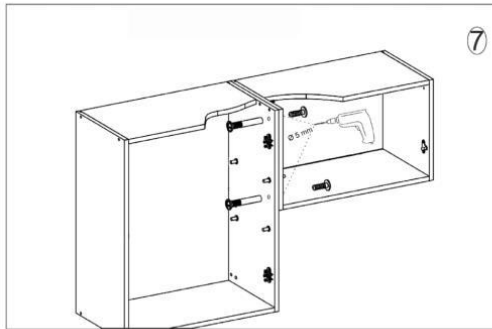

Viola 2.6m.

(RU) A.Инструкция по сборке:В 80/60; (CS) A.Návod montáž: W 80/60; (HU) A. Szerelési útmutató: A 80/60;
(EN) A.Assembly instructions: W 80/60; (SK) A.Návod montáž: W 80/60; (PL) A.Instrukcja montaż: W 80/60;

(RU) № детали	Размер (мм)	Количество (шт)
(CS) № podrobnosti	Rozměr (mm)	Množství (ks)
(HU) № részletek	Méret (mm)	Mennyiség (db)
(EN) № details	Size (mm)	Quantity (pcs)
(SK) № podrobnosti	Rozmer (mm)	Množstvo (ks)
(PL) № szcagóły	Rozmiar (mm)	Liczba (szt)
1, 2	600 x 298 x 16	2
3	768 x 284 x 16	1
4	768 x 298 x 16	1
5	767 x 274 x 16	1
6, 7	593 x 396 x 16	2
8	588 x 778 x 2.5	1

- 1 -

- 2 -

Viola 2.6m.

(RU) B.Инструкция по сборке:1BM 60/36; (CS) B.Návod montáž: 1WM 60/36; (HU) B. Szerelési útmutató: 1AM 60/36;
(EN) B.Assembly instructions: 1WM 60/36; (SK) B.Návod montáž: 1WM 60/36; (PL) B.Instrukcja montaż: 1WM 60/36;

(RU) № детали	Размер (мм)	Количество (шт)
(CS) № podrobnosti	Rozměr (mm)	Množství (ks)
(HU) № részletek	Méret (mm)	Mennyiség (db)
(EN) № details	Size (mm)	Quantity (pcs)
(SK) № podrobnosti	Rozmer (mm)	Množstvo (ks)
(PL) № szcagóły	Rozmiar (mm)	Liczba (szt)
1, 2	600 x 298 x 16	2
3	568 x 298 x 16	1
4	568 x 284 x 16	1
5	568 x 284 x 16	1
6	355 x 596 x 16	1
7	588 x 578 x 2.5	1

- 1 -

- 2 -