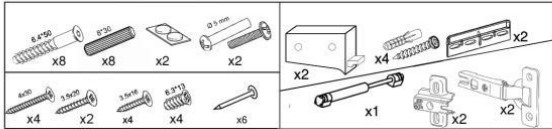

(RU) № детали	Размер (мм)	Количество (шт)
(CS) № podrobnosti	Rozměr (mm)	Množství (ks)
(HU) № részletek	Méret (mm)	Mennyiség (db)
(EN) № details	Size (mm)	Quantity (pcs)
(SK) № podrobnosti	Rozmer (mm)	Množstvo (ks)
(PL) № szcagóły	Rozmiar (mm)	Liczba (szt)
1, 2	600 x 298 x 16	2
3	768 x 284 x 16	1
4	768 x 298 x 16	1
5	767 x 274 x 16	1
6, 7	593 x 396 x 16	2
8	588 x 778 x 2.5	1

- 1 -

- 2 -

Viola 2.6m.

(RU) B.Инструкция по сборке:1BM 60/36; (CS) B.Návod montáž: 1WM 60/36; (HU) B. Szerelési útmutató: 1AM 60/36;
(EN) B.Assembly instructions: 1WM 60/36; (SK) B.Návod montáž: 1WM 60/36; (PL) B.Instrukcja montaż: 1WM 60/36;

(RU) № детали	Размер (мм)	Количество (шт)
(CS) № podrobnosti	Rozměr (mm)	Množství (ks)
(HU) № részletek	Méret (mm)	Mennyiség (db)
(EN) № details	Size (mm)	Quantity (pcs)
(SK) № podrobnosti	Rozmer (mm)	Množstvo (ks)
(PL) № szcagóły	Rozmiar (mm)	Liczba (szt)
1, 2	600 x 298 x 16	2
3	568 x 298 x 16	1
4	568 x 284 x 16	1
5	568 x 284 x 16	1
6	355 x 596 x 16	1
7	588 x 578 x 2.5	1

- 1 -

- 2 -

Viola 2.6m.

(RU) C. Инструкция по сборке: BM 60/36; (CS) C. Návod montáž: WM 60/36; (HU) C. Szerelési útmutató: AM 60/36;
 (EN) C. Assembly instructions: WM 60/36; (SK) C. Návod montáž: WM 60/36; (PL) C. Instrukcja montaż: WM 60/36;