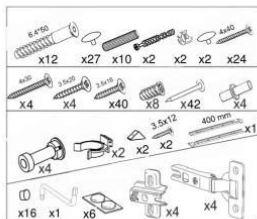

Viola 2.6m.

(RU) F.Инструкция по сборке:НЯ 60/82(1+2); (CS) F.Návod montáž: NB 60/82(1+2); (HU) F. Szerelési útmutató: D 60/82(1+2);
(EN) F.Assembly instructions: NB 60/82(1+2); (SK) F.Návod montáž: NB 60/82(1+2); (PL) F.Instrukcja montaż: NB 60/82(1+2);