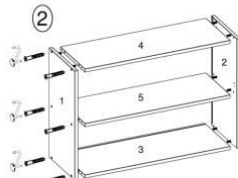

Viola 2.6m.

(RU) D. Инструкция по сборке: 1BM 60/36; (CS) D. Návod montáž: 1WM 60/36; (HU) D. Szerelési útmutató: 1AM 60/36;
(EN) D. Assembly instructions: 1WM 60/36; (SK) D. Návod montáž: 1WM 60/36; (PL) D. Instrukcja montaż: 1WM 60/36;

(RU) № детали	Размер (мм)	Количество (шт)
(CS) № podrobnosti	Rozměr (mm)	Množství (ks)
(HU) № részletek	Méret (mm)	Mennyiség (db)
(EN) № details	Size (mm)	Quantity (pcs)
(SK) № podrobnosti	Rozmer (mm)	Množstvo (ks)
(PL) № szczegóły	Rozmiar (mm)	Liczba (szt)
1, 2	600 x 298 x 16	2
3	568 x 298 x 16	1
4	568 x 284 x 16	1
5	568 x 284 x 16	1
6	355 x 596 x 16	1
7	588 x 578 x 2.5	1