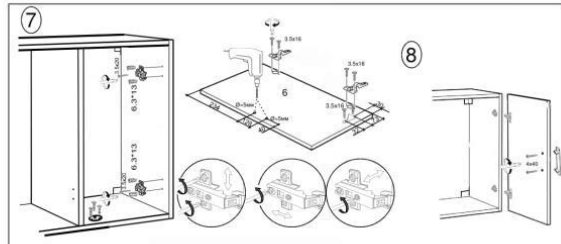

Viola 2.6m.

(RU) A.Инструкция по сборке:В 80/60; (CS) A.Návod montáž: W 80/60; (HU) A. Szerelési útmutató: A 80/60;
(EN) A.Assembly instructions: W 80/60; (SK) A.Návod montáž: W 80/60; (PL) A.Instrukcja montaż: W 80/60;

(RU) № детали	Размер (мм)	Количество (шт)
(CS) № podrobnosti	Rozměr (mm)	Množství (ks)
(HU) № részletek	Méret (mm)	Mennyiség (db)
(EN) № details	Size (mm)	Quantity (pcs)
(SK) № podrobnosti	Rozmer (mm)	Množstvo (ks)
(PL) № szcagóły	Rozmiar (mm)	Liczba (szt)
1, 2	600 x 298 x 16	2
3	768 x 284 x 16	1
4	768 x 298 x 16	1
5	767 x 274 x 16	1
6, 7	593 x 396 x 16	2
8	588 x 778 x 2.5	1

- 1 -

- 2 -

Viola 2.6m.

(RU) B.Инструкция по сборке:1BM 60/36; (CS) B.Návod montáž: 1WM 60/36; (HU) B. Szerelési útmutató: 1AM 60/36;
(EN) B.Assembly instructions: 1WM 60/36; (SK) B.Návod montáž: 1WM 60/36; (PL) B.Instrukcja montaż: 1WM 60/36;

(RU) № детали	Размер (мм)	Количество (шт)
(CS) № podrobnosti	Rozměr (mm)	Množství (ks)
(HU) № részletek	Méret (mm)	Mennyiség (db)
(EN) № details	Size (mm)	Quantity (pcs)
(SK) № podrobnosti	Rozmer (mm)	Množstvo (ks)
(PL) № szcagóły	Rozmiar (mm)	Liczba (szt)
1, 2	600 x 298 x 16	2
3	568 x 298 x 16	1
4	568 x 284 x 16	1
5	568 x 284 x 16	1
6	355 x 596 x 16	1
7	588 x 578 x 2.5	1

- 1 -

- 2 -