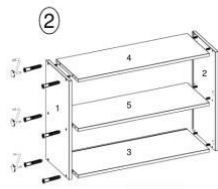

(RU) № детали	Размер (мм)	Количество (шт)
(CS) № podrobnosti	Rozměr (mm)	Množství (ks)
(HU) № részletek	Méret (mm)	Mennyiség (db)
(EN) № details	Size (mm)	Quantity (pcs)
(SK) № podrobnosti	Rozmer (mm)	Množstvo (ks)
(PL) № szcagóły	Rozmiar (mm)	Liczba (szt)
1, 2	600 x 298 x 16	2
3	768 x 284 x 16	1
4	768 x 298 x 16	1
5	767 x 274 x 16	1
6, 7	593 x 396 x 16	2
8	588 x 778 x 2.5	1

- 1 -

- 2 -

Viola 2.6m.

(RU) B.Инструкция по сборке:1BM 60/36; (CS) B.Návod montáž: 1WM 60/36; (HU) B. Szerelési útmutató: 1AM 60/36;
(EN) B.Assembly instructions: 1WM 60/36; (SK) B.Návod montáž: 1WM 60/36; (PL) B.Instrukcja montaż: 1WM 60/36;

(RU) № детали	Размер (мм)	Количество (шт)
(CS) № podrobnosti	Rozměr (mm)	Množství (ks)
(HU) № részletek	Méret (mm)	Mennyiség (db)
(EN) № details	Size (mm)	Quantity (pcs)
(SK) № podrobnosti	Rozmer (mm)	Množstvo (ks)
(PL) № szcagóły	Rozmiar (mm)	Liczba (szt)
1, 2	600 x 298 x 16	2
3	568 x 298 x 16	1
4	568 x 284 x 16	1
5	568 x 284 x 16	1
6	355 x 596 x 16	1
7	588 x 578 x 2.5	1

(RU) № детали	Размер (мм)	Количество (шт)
(CS) № podrobnosti	Rozměr (mm)	Množství (ks)
(HU) № részletek	Méret (mm)	Mennyiség (db)
(EN) № details	Size (mm)	Quantity (pcs)
(SK) № podrobnosti	Rozmer (mm)	Množstvo (ks)
(PL) № szczegóły	Rozmiar (mm)	Liczba (szt)
1, 2	360 x 298 x 16	2
3	568 x 284 x 16	1
4	568 x 298 x 16	1
5	355x 596 x 16	1
6	348 x 578 x 2.5	1