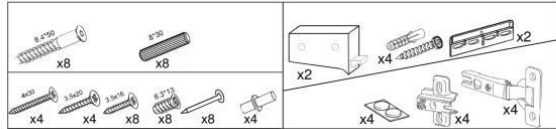

Viola 2.6m.

(RU) A.Инструкция по сборке:В 80/60; (CS) A.Návod montáž: W 80/60; (HU) A. Szerelési útmutató: A 80/60;
(EN) A.Assembly instructions: W 80/60; (SK) A.Návod montáž: W 80/60; (PL) A.Instrukcja montaż: W 80/60;

(RU) № детали	Размер (мм)	Количество (шт)
(CS) № podrobnosti	Rozměr (mm)	Množství (ks)
(HU) № részletek	Méret (mm)	Mennyiség (db)
(EN) № details	Size (mm)	Quantity (pcs)
(SK) № podrobnosti	Rozmer (mm)	Množstvo (ks)
(PL) № szcagóły	Rozmiar (mm)	Liczba (szt)
1, 2	600 x 298 x 16	2
3	768 x 284 x 16	1
4	768 x 298 x 16	1
5	767 x 274 x 16	1
6, 7	593 x 396 x 16	2
8	588 x 778 x 2.5	1

(RU) № детали	Размер (мм)	Количество (шт)
(CS) № podrobnosti	Rozměr (mm)	Množství (ks)
(HU) № részletek	Méret (mm)	Mennyiség (db)
(EN) № details	Size (mm)	Quantity (pcs)
(SK) № podrobnosti	Rozmer (mm)	Množstvo (ks)
(PL) № szcagóły	Rozmiar (mm)	Liczba (szt)
1, 2	600 x 298 x 16	2
3	568 x 298 x 16	1
4	568 x 284 x 16	1
5	568 x 284 x 16	1
6	355 x 596 x 16	1
7	588 x 578 x 2.5	1

(RU) № детали	Размер (мм)	Количество (шт)
(CS) № podrobnosti	Rozměr (mm)	Množství (ks)
(HU) № részletek	Méret (mm)	Mennyiség (db)
(EN) № details	Size (mm)	Quantity (pcs)
(SK) № podrobnosti	Rozmer (mm)	Množstvo (ks)
(PL) № szczegóły	Rozmiar (mm)	Liczba (szt)
1, 2	704 x 448 x 16	2
3	600 x 448 x 16	1
4, 5	568 x 96 x 16	2
6	567 x 438 x 16	1
7, 8	713 x 296 x 16	2
9	718 x 598 x 2,5	1
10	600 x 97 x 16	1