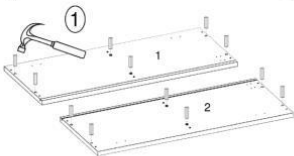

Viola 2.6m.

(RU) D. Инструкция по сборке: 1BM 60/36; (CS) D. Návod montáž: 1WM 60/36; (HU) D. Szerelési útmutató: 1AM 60/36;
(EN) D. Assembly instructions: 1WM 60/36; (SK) D. Návod montáž: 1WM 60/36; (PL) D. Instrukcja montaż: 1WM 60/36;

(RU) № детали	Размер (мм)	Количество (шт)
(CS) № podrobnosti	Rozměr (mm)	Množství (ks)
(HU) № részletek	Méret (mm)	Mennyiség (db)
(EN) № details	Size (mm)	Quantity (pcs)
(SK) № podrobnosti	Rozmer (mm)	Množstvo (ks)
(PL) № szczegóły	Rozmiar (mm)	Liczba (szt)
1, 2	600 x 298 x 16	2
3	568 x 298 x 16	1
4	568 x 284 x 16	1
5	568 x 284 x 16	1
6	355 x 596 x 16	1
7	588 x 578 x 2.5	1