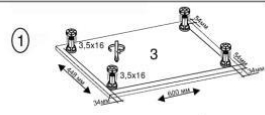

Viola 2.6m.

(RU) G.Инструкция по сборке: Н 60/82; (CS) G.Návod montáž: N 60/82; (HU) G. Szerelési útmutató: D 60/82;
(EN) G.Assembly instructions: N 60/82; (SK) G.Návod montáž: N 60/82; (PL) G.Instrukcja montaż: N 60/82;

(RU) № детали	Размер (мм)	Количество (шт)
(CS) № podrobnosti	Rozměr (mm)	Množství (ks)
(HU) № részletek	Méret (mm)	Mennyiség (db)
(EN) № details	Size (mm)	Quantity (pcs)
(SK) № podrobnosti	Rozmer (mm)	Množstvo (ks)
(PL) № szczegóły	Rozmiar (mm)	Liczba (szt)
1, 2	704 x 448 x 16	2
3	600 x 448 x 16	1
4, 5	568 x 96 x 16	2
6	567 x 438 x 16	1
7, 8	713 x 296 x 16	2
9	718 x 598 x 2,5	1
10	600 x 97 x 16	1