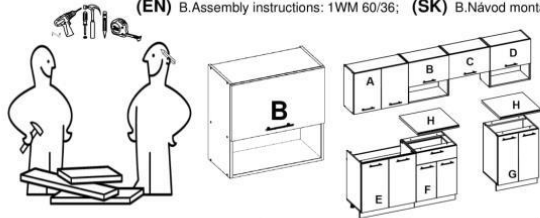

(RU) № детали	Размер (мм)	Количество (шт)
(CS) № podrobnosti	Rozměr (mm)	Množství (ks)
(HU) № részletek	Méret (mm)	Mennyiség (db)
(EN) № details	Size (mm)	Quantity (pcs)
(SK) № podrobnosti	Rozmer (mm)	Množstvo (ks)
(PL) № szcagóły	Rozmiar (mm)	Liczba (szt)
1, 2	600 x 298 x 16	2
3	768 x 284 x 16	1
4	768 x 298 x 16	1
5	767 x 274 x 16	1
6, 7	593 x 396 x 16	2
8	588 x 778 x 2.5	1

- 1 -

- 2 -

Viola 2.6m.

(RU) B.Инструкция по сборке:1BM 60/36; (CS) B.Návod montáž: 1WM 60/36; (HU) B. Szerelési útmutató: 1AM 60/36;
(EN) B.Assembly instructions: 1WM 60/36; (SK) B.Návod montáž: 1WM 60/36; (PL) B.Instrukcja montaż: 1WM 60/36;

(RU) № детали	Размер (мм)	Количество (шт)
(CS) № podrobnosti	Rozměr (mm)	Množství (ks)
(HU) № részletek	Méret (mm)	Mennyiség (db)
(EN) № details	Size (mm)	Quantity (pcs)
(SK) № podrobnosti	Rozmer (mm)	Množstvo (ks)
(PL) № szcagóły	Rozmiar (mm)	Liczba (szt)
1, 2	600 x 298 x 16	2
3	568 x 298 x 16	1
4	568 x 284 x 16	1
5	568 x 284 x 16	1
6	355 x 596 x 16	1
7	588 x 578 x 2.5	1

(RU) № детали	Размер (мм)	Количество (шт)
(CS) № podrobnosti	Rozměr (mm)	Množství (ks)
(HU) № részletek	Méret (mm)	Mennyiség (db)
(EN) № details	Size (mm)	Quantity (pcs)
(SK) № podrobnosti	Rozmer (mm)	Množstvo (ks)
(PL) № szczegóły	Rozmiar (mm)	Liczba (szt)
1, 2	600 x 298 x 16	2
3	568 x 298 x 16	1
4	568 x 284 x 16	1
5	568 x 284 x 16	1
6	355 x 596 x 16	1
7	588 x 578 x 2.5	1