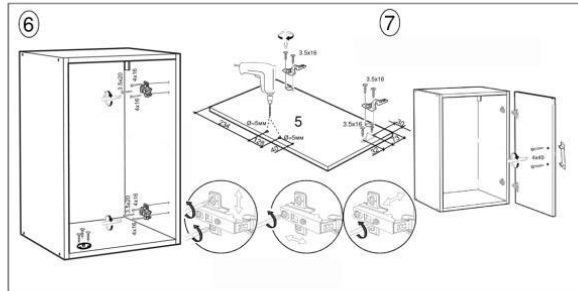

(RU) № детали	Размер (мм)	Количество (шт)
(CS) № podrobnosti	Rozměr (mm)	Množství (ks)
(HU) № részletek	Méret (mm)	Mennyiség (db)
(EN) № details	Size (mm)	Quantity (pcs)
(SK) № podrobnosti	Rozmer (mm)	Množstvo (ks)
(PL) № szcagóły	Rozmiar (mm)	Liczba (szt)
1, 2	600 x 298 x 16	2
3	568 x 298 x 16	1
4	568 x 284 x 16	1
5	568 x 284 x 16	1
6	355 x 596 x 16	1
7	588 x 578 x 2.5	1

- 1 -

- 2 -

Viola 2.6m.

(RU) C. Инструкция по сборке: BM 60/36; (CS) C. Návod montáž: WM 60/36; (HU) C. Szerelési útmutató: AM 60/36;
 (EN) C. Assembly instructions: WM 60/36; (SK) C. Návod montáž: WM 60/36; (PL) C. Instrukcja montaż: WM 60/36;

(RU) № детали	Размер (мм)	Количество (шт)
(CS) № podrobnosti	Rozměr (mm)	Množství (ks)
(HU) № részletek	Méret (mm)	Mennyiség (db)
(EN) № details	Size (mm)	Quantity (pcs)
(SK) № podrobnosti	Rozmer (mm)	Množstvo (ks)
(PL) № szczegóły	Rozmiar (mm)	Liczba (szt)
1, 2	360 x 298 x 16	2
3	568 x 284 x 16	1
4	568 x 298 x 16	1
5	355x 596 x 16	1
6	348 x 578 x 2.5	1