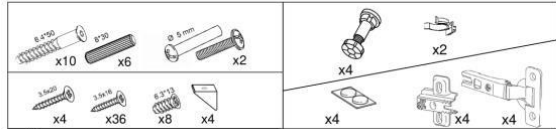

Viola 2.6m.

(RU) E.Инструкция по сборке:HM 80/82; (CS) E.Návod montáž: NM 80/82; (HU) E. Szerelési útmutató: DZ 80/82;
(EN) E.Assembly instructions: NM 80/82; (SK) E.Návod montáž: NM 80/82; (PL) E.Instrukcja montaż: NM 80/82;

(RU) № детали	Размер (мм)	Количество (шт)
(CS) № podrobnosti	Rozměr (mm)	Množství (ks)
(HU) № részletek	Méret (mm)	Mennyiség (db)
(EN) № details	Size (mm)	Quantity (pcs)
(SK) № podrobnosti	Rozmer (mm)	Množstvo (ks)
(PL) № szczegółów	Rozmiar (mm)	Liczba (szt)
1, 2	704 x 448 x 16	2
3	800 x 448 x 16	1
4	788 x 70 x 16	1
5	788 x 97 x 16	1
6, 7	713 x 396 x 16	2
8	800 x 97 x 16	1