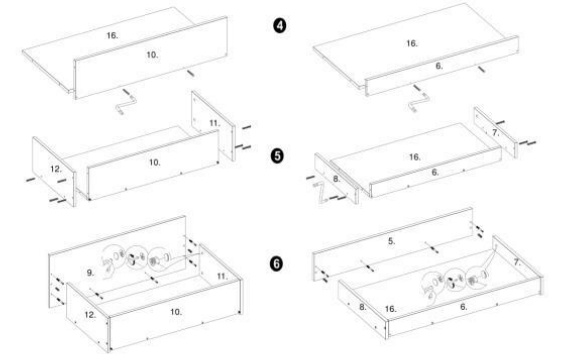

(RU) № детали	Размер (мм)	Количество (шт)
(CS) № podrobnosti	Rozměr (mm)	Množství (ks)
(HU) № részletek	Méret (mm)	Mennyiség (db)
(EN) № details	Size (mm)	Quantity (pcs)
(SK) № podrobnosti	Rozmer (mm)	Množstvo (ks)
(PL) № szczegóły	Rozmiar (mm)	Liczba (szt)
1, 2	820 x 522 x 16	2
3	868 x 504 x 16	1
4	868 x 60 x 16	1
5	868 x 97 x 16	1
6, 7	868 x 430 x 16	2
8	868 x 100 x 2,5	1

- 1 -

- 2 -

«IDEA» 1.8 m.

(RU) A.Инструкция по сборке:НЯПЗ Q25 90/82; (CS) A.Návod montáž: SZ3 Q25 90/82; (HU) A.Szerelési útmutató: SF3 Q25 90/82;
 (EN) A.Assembly instructions: B3 Q25 90/82; (SK) A.Návod montáž: SZ3 Q25 90/82; (PL) A.Instrukcja montaż: D3S Q25 90/82;

(RU) № детали	Размер (мм)	Количество (шт)
(CS) № podrobnosti	Rozměr (mm)	Množství (ks)
(HU) № részletek	Méret (mm)	Mennyiség (db)
(EN) № details	Size (mm)	Quantity (pcs)
(SK) № podrobnosti	Rozmer (mm)	Množstvo (ks)
(PL) № szczegóły	Rozmiar (mm)	Liczba (szt)
1, 2	820 x 522 x 16	2
3	868 x 504 x 16	1
4	868 x 97 x 16	1
5*	146 x 864 x 16	2
6	828 x 86 x 16	2
7, 8	450 x 96 x 16	4
9	334 x 864 x 16	1
10	828 x 210 x 16	1
11, 12	450 x 220 x 16	2
13, 14	868 x 60 x 16	3
15	868 x 100 x 16	1
16	828 x 434 x 16	3
17	718 x 448 x 2,5	2
18	1800 x 600 x 38	1