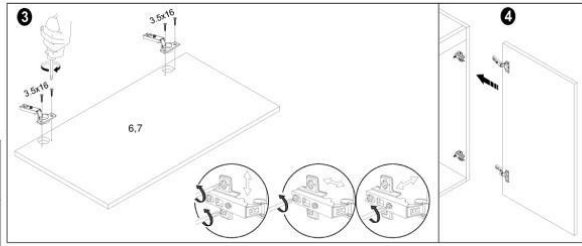

(RU) № детали	Размер (мм)	Количество (шт)
(CS) № podrobnosti	Rozměr (mm)	Množství (ks)
(HU) № részletek	Méret (mm)	Mennyiség (db)
(EN) № details	Size (mm)	Quantity (pcs)
(SK) № podrobnosti	Rozmer (mm)	Množstvo (ks)
(PL) № szczegóły	Rozmiar (mm)	Liczba (szt)
1,2	1050 x 316 x 16	2
3	868 x 284 x 16	1
4	868 x 288 x 16	1
5	867 x 274 x 16	2
6,7	1048 x 430 x 16	2
8,9,10	1018 x 292 x 2,5	3

- 1 -

- 2 -

«IDEA» 1.8 m.

(RU) A.Инструкция по сборке:НМП 90/82; (CS) A.Návod montáž: SU 90/82; (HU) A.Szerelési útmutató: SM 90/82;
 (EN) A.Assembly instructions: CW 90/82; (SK) A.Návod montáž: SU 90/82; (PL) A.Instrukcja montaż: DK 90/82;

(RU) № детали	Размер (мм)	Количество (шт)
(CS) № podrobnosti	Rozměr (mm)	Množství (ks)
(HU) № részletek	Méret (mm)	Mennyiség (db)
(EN) № details	Size (mm)	Quantity (pcs)
(SK) № podrobnosti	Rozmer (mm)	Množstvo (ks)
(PL) № szczegóły	Rozmiar (mm)	Liczba (szt)
1, 2	820 x 522 x 16	2
3	868 x 504 x 16	1
4	868 x 60 x 16	1
5	868 x 97 x 16	1
6, 7	868 x 430 x 16	2
8	868 x 100 x 2,5	1