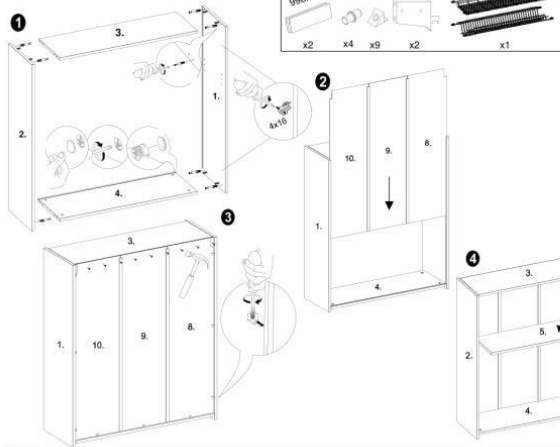

«IDEA» 1.8 m.

(RU) A.Инструкция по сборке:BC 90/105; (CS) A.Návod montáž: W 90/105; (HU) A. Szerelési útmutató: A 90/105;
(EN) A.Assembly instructions: W 90/105; (SK) A.Návod montáž: W 90/105; (PL) A.Instrukcja montaż: W 90/105;

(RU) № детали	Размер (мм)	Количество (шт)
(CS) № podrobnosti	Rozměr (mm)	Množství (ks)
(HU) № részletek	Méret (mm)	Mennyiség (db)
(EN) № details	Size (mm)	Quantity (pcs)
(SK) № podrobnosti	Rozmer (mm)	Množstvo (ks)
(PL) № szczegóły	Rozmiar (mm)	Liczba (szt)
1,2	1050 x 316 x 16	2
3	868 x 284 x 16	1
4	868 x 288 x 16	1
5	867 x 274 x 16	1
6,7	1048 x 430 x 16	2
8,9,10	1018 x 292 x 2,5	3

(RU) № детали	Размер (мм)	Количество (шт)
(CS) № podrobnosti	Rozměr (mm)	Množství (ks)
(HU) № részletek	Méret (mm)	Mennyiség (db)
(EN) № details	Size (mm)	Quantity (pcs)
(SK) № podrobnosti	Rozmer (mm)	Množstvo (ks)
(PL) № szczegóły	Rozmiar (mm)	Liczba (szt)
1,2	1050 x 316 x 16	2
3	868 x 284 x 16	1
4	868 x 288 x 16	1
5	867 x 274 x 16	2
6,7	1048 x 430 x 16	2
8,9,10	1018 x 292 x 2,5	3

(RU) № детали	Размер (мм)	Количество (шт)
(CS) № podrobnosti	Rozměr (mm)	Množství (ks)
(HU) № részletek	Méret (mm)	Mennyiség (db)
(EN) № details	Size (mm)	Quantity (pcs)
(SK) № podrobnosti	Rozmer (mm)	Množstvo (ks)
(PL) № szczegóły	Rozmiar (mm)	Liczba (szt)
1, 2	820 x 522 x 16	2
3	868 x 504 x 16	1
4	868 x 97 x 16	1
5*	146 x 864 x 16	2
6	828 x 86 x 16	2
7, 8	450 x 96 x 16	4
9	334 x 864 x 16	1
10	828 x 210 x 16	1
11, 12	450 x 220 x 16	2
13, 14	868 x 60 x 16	3
15	868 x 100 x 16	1
16	828 x 434 x 16	3
17	718 x 448 x 2,5	2
18	1800 x 600 x 38	1