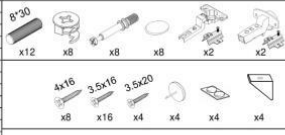

(RU) № детали	Размер (мм)	Количество (шт)
(CS) № podrobnosti	Rozměr (mm)	Množství (ks)
(HU) № részletek	Méret (mm)	Mennyiség (db)
(EN) № details	Size (mm)	Quantity (pcs)
(SK) № podrobnosti	Rozmer (mm)	Množstvo (ks)
(PL) № szczegóły	Rozmiar (mm)	Liczba (szt)
1,2	1050 x 316 x 16	2
3	868 x 284 x 16	1
4	868 x 288 x 16	1
5	867 x 274 x 16	1
6,7	1048 x 430 x 16	2
8,9,10	1018 x 292 x 2,5	3

(RU) № детали	Размер (мм)	Количество (шт)
(CS) № podrobnosti	Rozměr (mm)	Množství (ks)
(HU) № részletek	Méret (mm)	Mennyiség (db)
(EN) № details	Size (mm)	Quantity (pcs)
(SK) № podrobnosti	Rozmer (mm)	Množstvo (ks)
(PL) № szczegóły	Rozmiar (mm)	Liczba (szt)
1,2	1050 x 316 x 16	2
3	868 x 284 x 16	1
4	868 x 288 x 16	1
5	867 x 274 x 16	2
6,7	1048 x 430 x 16	2
8,9,10	1018 x 292 x 2,5	3

- 1 -

- 2 -

«IDEA» 1.8 m.

(RU) A.Инструкция по сборке:НМП 90/82; (CS) A.Návod montáž: SU 90/82; (HU) A.Szerelési útmutató: SM 90/82;
 (EN) A.Assembly instructions: CW 90/82; (SK) A.Návod montáž: SU 90/82; (PL) A.Instrukcja montaż: DK 90/82;

(RU) № детали	Размер (мм)	Количество (шт)
(CS) № podrobnosti	Rozměr (mm)	Množství (ks)
(HU) № részletek	Méret (mm)	Mennyiség (db)
(EN) № details	Size (mm)	Quantity (pcs)
(SK) № podrobnosti	Rozmer (mm)	Množstvo (ks)
(PL) № szczegóły	Rozmiar (mm)	Liczba (szt)
1, 2	820 x 522 x 16	2
3	868 x 504 x 16	1
4	868 x 60 x 16	1
5	868 x 97 x 16	1
6, 7	868 x 430 x 16	2
8	868 x 100 x 2,5	1