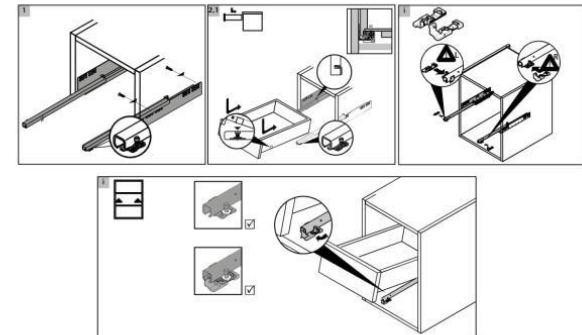

- 1 -

- 2 -

«IDEA» 1.8 m.

(RU) A.Инструкция по сборке:НЯПЗ Q25 90/82; (CS) A.Návod montáž: SZ3 Q25 90/82; (HU) A.Szerelési útmutató: SF3 Q25 90/82;
 (EN) A.Assembly instructions: B3 Q25 90/82; (SK) A.Návod montáž: SZ3 Q25 90/82; (PL) A.Instrukcja montaż: D3S Q25 90/82;

(RU) № детали	Размер (мм)	Количество (шт)
(CS) № podrobnosti	Rozměr (mm)	Množství (ks)
(HU) № részletek	Méret (mm)	Mennyiség (db)
(EN) № details	Size (mm)	Quantity (pcs)
(SK) № podrobnosti	Rozmer (mm)	Množstvo (ks)
(PL) № szczegóły	Rozmiar (mm)	Liczba (szt)
1, 2	820 x 522 x 16	2
3	868 x 504 x 16	1
4	868 x 97 x 16	1
5*	146 x 864 x 16	2
6	828 x 86 x 16	2
7, 8	450 x 96 x 16	4
9	334 x 864 x 16	1
10	828 x 210 x 16	1
11, 12	450 x 220 x 16	2
13, 14	868 x 60 x 16	3
15	868 x 100 x 16	1
16	828 x 434 x 16	3
17	718 x 448 x 2,5	2
18	1800 x 600 x 38	1