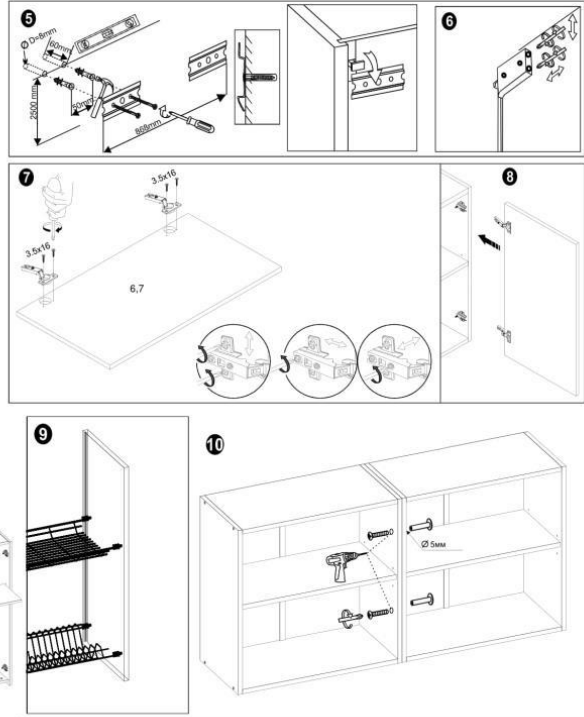

«IDEA» 1.8 m.

(RU) A.Инструкция по сборке:BC 90/105; (CS) A.Návod montáž: W 90/105; (HU) A. Szerelési útmutató: A 90/105;
(EN) A.Assembly instructions: W 90/105; (SK) A.Návod montáž: W 90/105; (PL) A.Instrukcja montaż: W 90/105;

(RU) № детали	Размер (мм)	Количество (шт)
(CS) № podrobnosti	Rozměr (mm)	Množství (ks)
(HU) № részletek	Méret (mm)	Mennyiség (db)
(EN) № details	Size (mm)	Quantity (pcs)
(SK) № podrobnosti	Rozmer (mm)	Množstvo (ks)
(PL) № szczegóły	Rozmiar (mm)	Liczba (szt)
1,2	1050 x 316 x 16	2
3	868 x 284 x 16	1
4	868 x 288 x 16	1
5	867 x 274 x 16	1
6,7	1048 x 430 x 16	2
8,9,10	1018 x 292 x 2,5	3

- 1 -

- 2 -

«IDEA» 1.8 m.

(RU) A.Инструкция по сборке:В 90/105; (CS) A.Návod montáž: W 90/105; (HU) A. Szerelési útmutató: A 90/105;
(EN) A.Assembly instructions: W 90/105; (SK) A.Návod montáž: W 90/105; (PL) A.Instrukcja montaż: W 90/105;

(RU) № детали	Размер (мм)	Количество (шт)
(CS) № podrobnosti	Rozměr (mm)	Množství (ks)
(HU) № részletek	Méret (mm)	Mennyiség (db)
(EN) № details	Size (mm)	Quantity (pcs)
(SK) № podrobnosti	Rozmer (mm)	Množstvo (ks)
(PL) № szczegóły	Rozmiar (mm)	Liczba (szt)
1,2	1050 x 316 x 16	2
3	868 x 284 x 16	1
4	868 x 288 x 16	1
5	867 x 274 x 16	2
6,7	1048 x 430 x 16	2
8,9,10	1018 x 292 x 2,5	3