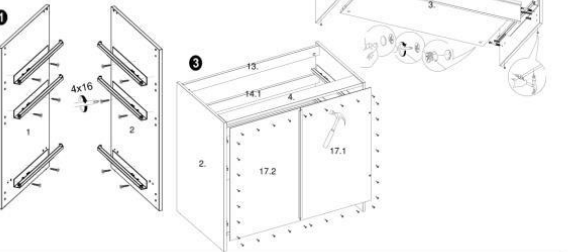

(RU) № детали	Размер (мм)	Количество (шт)
(CS) № podrobnosti	Rozměr (mm)	Množství (ks)
(HU) № részletek	Méret (mm)	Mennyiség (db)
(EN) № details	Size (mm)	Quantity (pcs)
(SK) № podrobnosti	Rozmer (mm)	Množstvo (ks)
(PL) № szczegóły	Rozmiar (mm)	Liczba (szt)
1, 2	820 x 522 x 16	2
3	868 x 504 x 16	1
4	868 x 60 x 16	1
5	868 x 97 x 16	1
6, 7	868 x 430 x 16	2
8	868 x 100 x 2,5	1

- 1 -

- 2 -

«IDEA» 1.8 m.

(RU) A.Инструкция по сборке:НЯПЗ Q25 90/82; (CS) A.Návod montáž: SZ3 Q25 90/82; (HU) A.Szerelési útmutató: SF3 Q25 90/82;
 (EN) A.Assembly instructions: B3 Q25 90/82; (SK) A.Návod montáž: SZ3 Q25 90/82; (PL) A.Instrukcja montaż: D3S Q25 90/82;

(RU) № детали	Размер (мм)	Количество (шт)
(CS) № podrobnosti	Rozměr (mm)	Množství (ks)
(HU) № részletek	Méret (mm)	Mennyiség (db)
(EN) № details	Size (mm)	Quantity (pcs)
(SK) № podrobnosti	Rozmer (mm)	Množstvo (ks)
(PL) № szczegóły	Rozmiar (mm)	Liczba (szt)
1, 2	820 x 522 x 16	2
3	868 x 504 x 16	1
4	868 x 97 x 16	1
5*	146 x 864 x 16	2
6	828 x 86 x 16	2
7, 8	450 x 96 x 16	4
9	334 x 864 x 16	1
10	828 x 210 x 16	1
11, 12	450 x 220 x 16	2
13, 14	868 x 60 x 16	3
15	868 x 100 x 16	1
16	828 x 434 x 16	3
17	718 x 448 x 2,5	2
18	1800 x 600 x 38	1