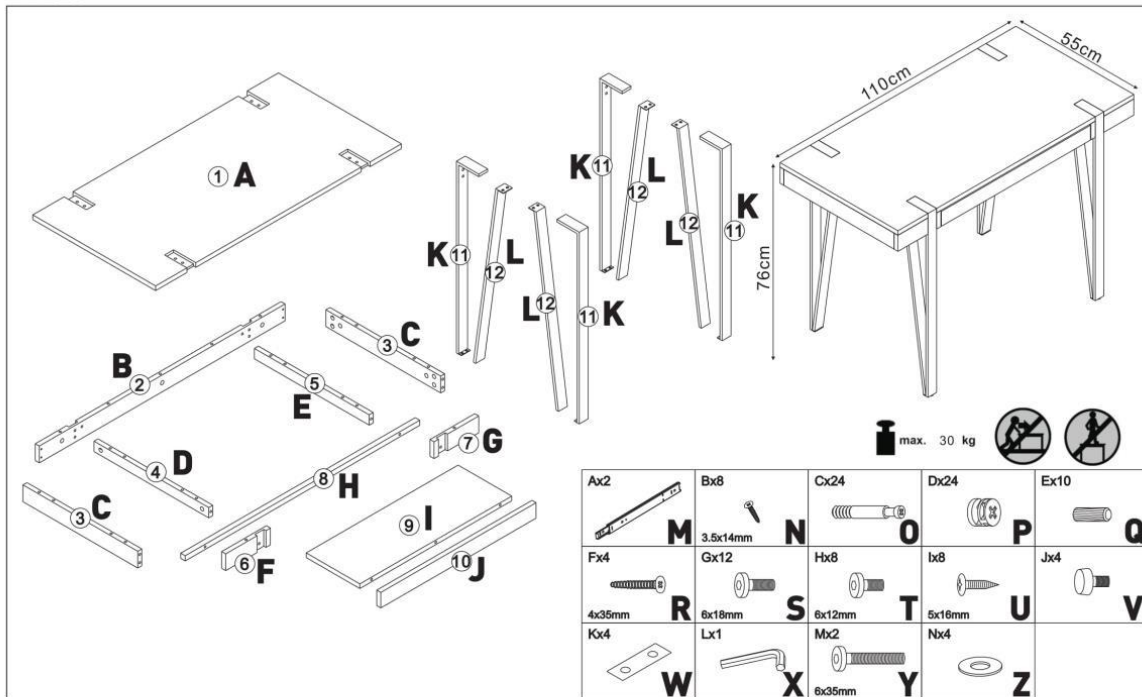

B-39

HALMAR Sp. z o.o.
ul. Centralnego Okręgu Przemysłowego 2, 37-450 Stalowa Wola, POLSKA / POLAND
tel. +48 15 843 28 10, fax: +48 15 842 19 57, e-mail: office@halmar.com.pl