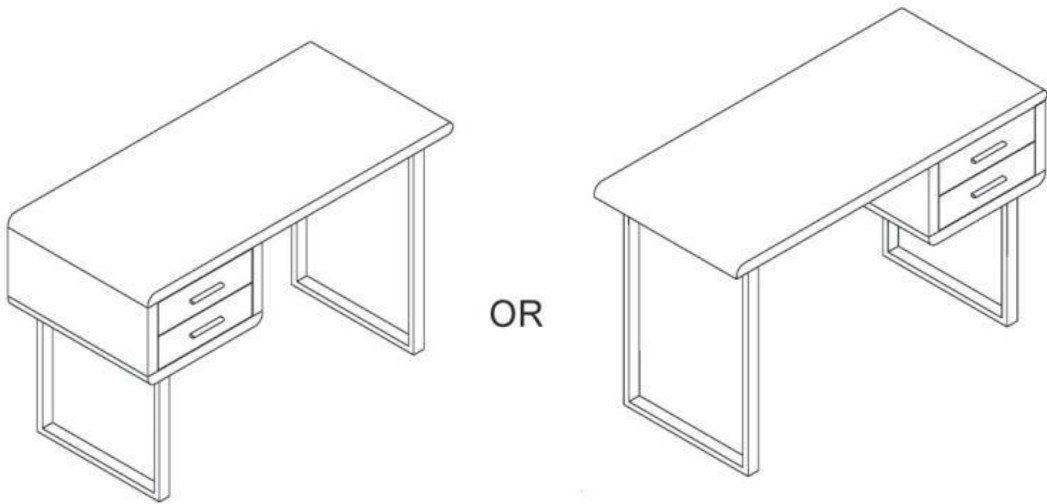

B-30

1 **2** **3** **4** **5**

Dimensions: 120 cm x 55 cm x 76 cm. max. 40 kg

A		1
B		1
C		2
D		1
E		1
F		1
G		2
H/H ₁		2/2
I		2
J		2
K		20
L		20
M		8
N		16
O		16
P		2
Q		4
R/R ₁		2/2
S		8
T		16
U		1

Nazwa : BIURKO B-30