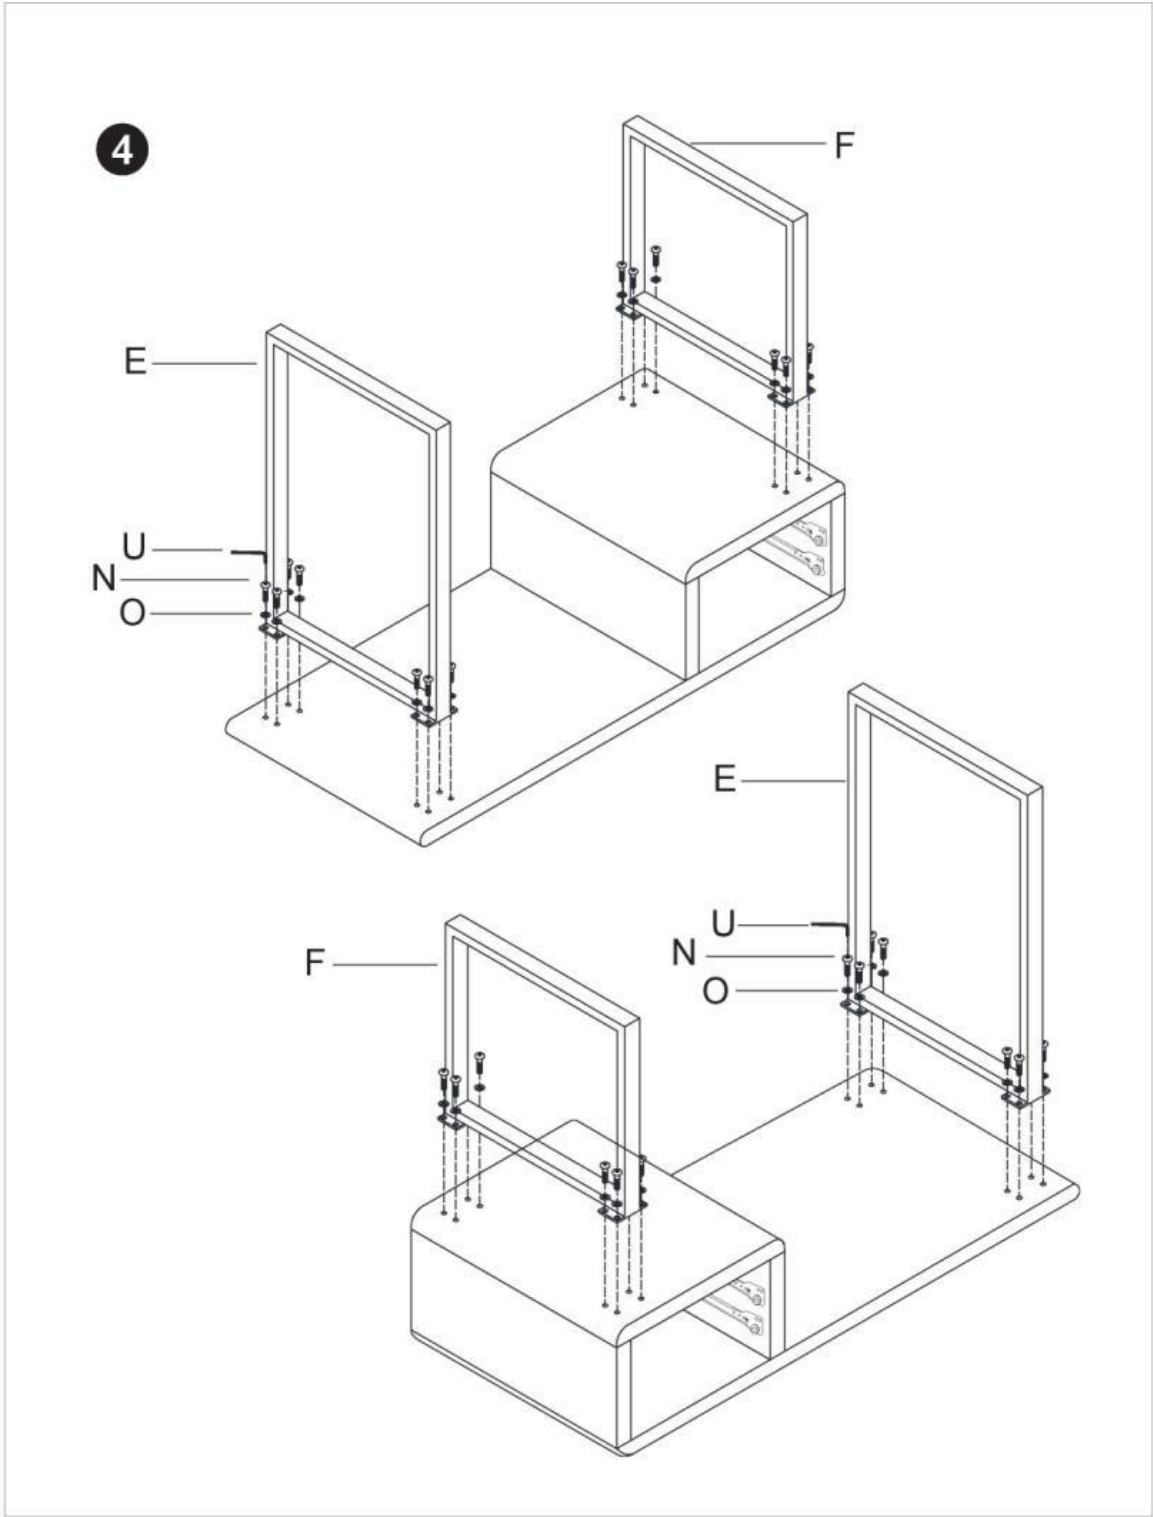

B-30

1 **2** **3** **4** **5**

Dimensions: 120 cm x 55 cm x 76 cm. max. 40 kg

A		1
B		1
C		2
D		1
E		1
F		1
G		2
H/H ₁		2/2
I		2
J		2
K		20
L		20
M		8
N		16
O		16
P		2
Q		4
R/R ₁		2/2
S		8
T		16
U		1

Nazwa : BIURKO B-30

1

2

3

9

Left drawer assembly.

Right drawer assembly.

10