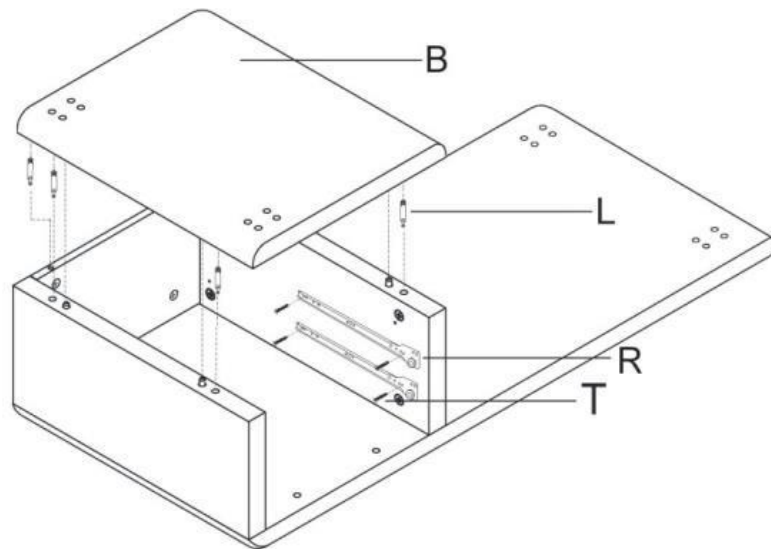

B-30

1 **2** **3** **4** **5**

Dimensions: 120 cm x 55 cm x 76 cm. max. 40 kg

A		1
B		1
C		2
D		1
E		1
F		1
G		2
H/H ₁		2/2
I		2
J		2
K		20
L		20
M		8
N		16
O		16
P		2
Q		4
R/R ₁		2/2
S		8
T		16
U		1

Nazwa : BIURKO B-30

1

2

3

9

Left drawer assembly.

Right drawer assembly.

10