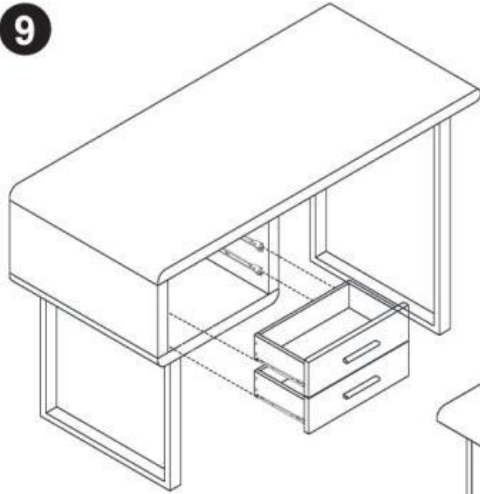

B-30

1 **2** **3** **4** **5**

Dimensions: 120 cm x 55 cm x 76 cm. max. 40 kg

A		1
B		1
C		2
D		1
E		1
F		1
G		2
H/H ₁		2/2
I		2
J		2
K		20
L		20
M		8
N		16
O		16
P		2
Q		4
R/R ₁		2/2
S		8
T		16
U		1

Nazwa : BIURKO B-30

1

2

3

9

Left drawer assembly.

Right drawer assembly.

10