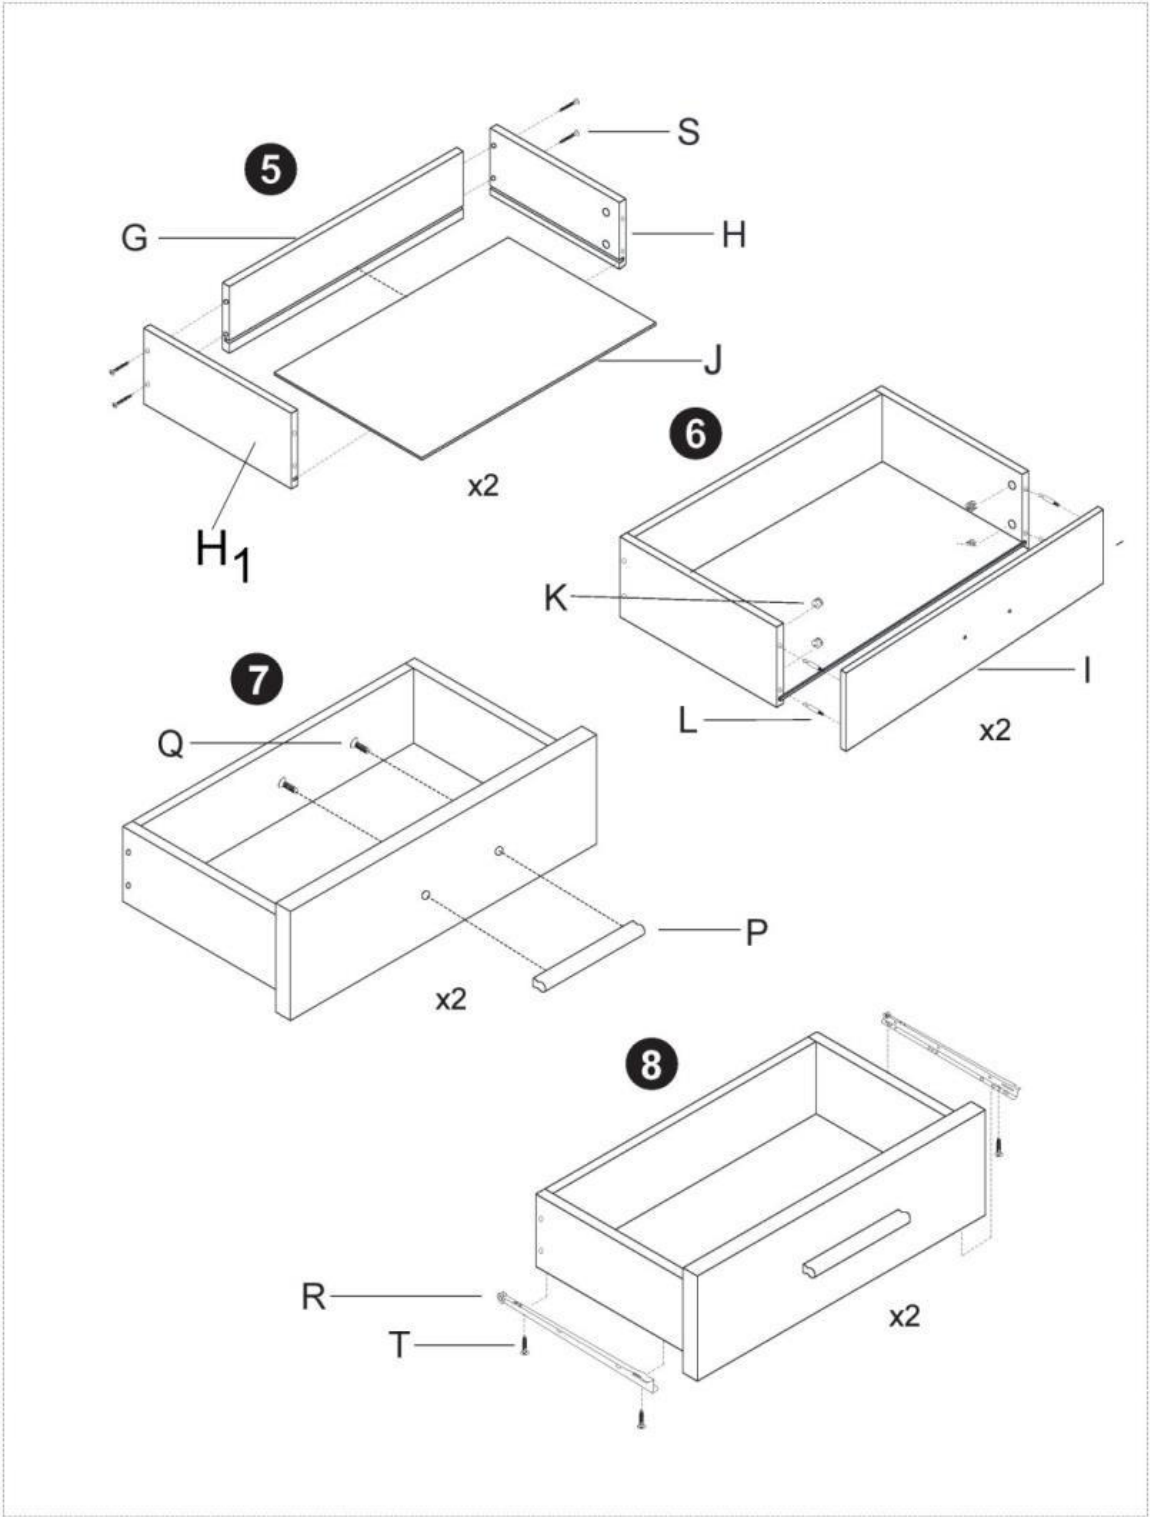

B-30

1 **2** **3** **4** **5**

Dimensions: 120 cm x 55 cm x 76 cm. max. 40 kg

A		1
B		1
C		2
D		1
E		1
F		1
G		2
H/H ₁		2/2
I		2
J		2
K		20
L		20
M		8
N		16
O		16
P		2
Q		4
R/R ₁		2/2
S		8
T		16
U		1

Nazwa : BIURKO B-30

1

2

3

9

Left drawer assembly.

Right drawer assembly.

10