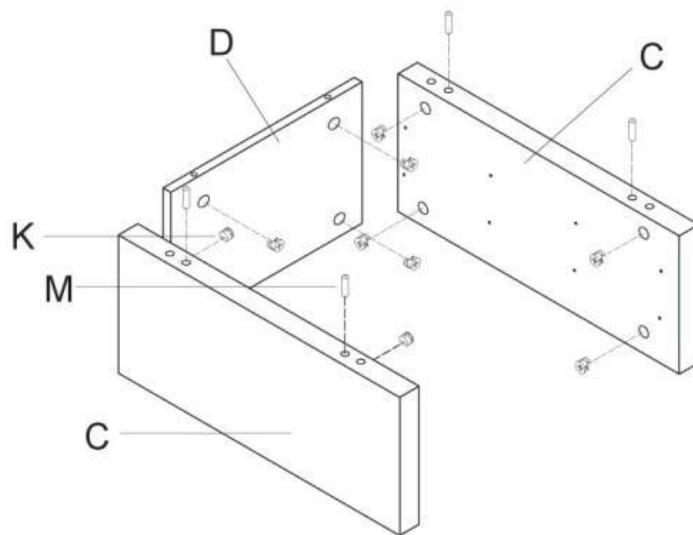

B-30

1 **2** **3** **4** **5**

Dimensions: 120 cm x 55 cm x 76 cm. max. 40 kg

A		1
B		1
C		2
D		1
E		1
F		1
G		2
H/H ₁		2/2
I		2
J		2
K		20
L		20
M		8
N		16
O		16
P		2
Q		4
R/R ₁		2/2
S		8
T		16
U		1

Nazwa : BIURKO B-30

1

2

3

9

Left drawer assembly.

Right drawer assembly.

10