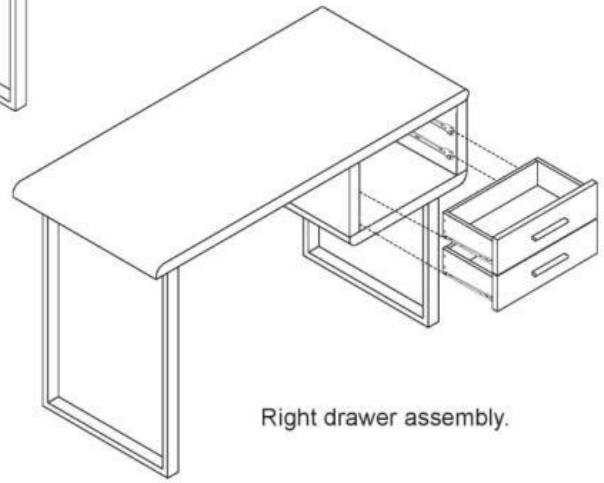

B-30

1 **2** **3** **4** **5**

Dimensions: 120 cm x 55 cm x 76 cm. max. 40 kg

A		1
B		1
C		2
D		1
E		1
F		1
G		2
H/H ₁		2/2
I		2
J		2
K		20
L		20
M		8
N		16
O		16
P		2
Q		4
R/R ₁		2/2
S		8
T		16
U		1

Nazwa : BIURKO B-30

1

2

3

9

Left drawer assembly.

Right drawer assembly.

10