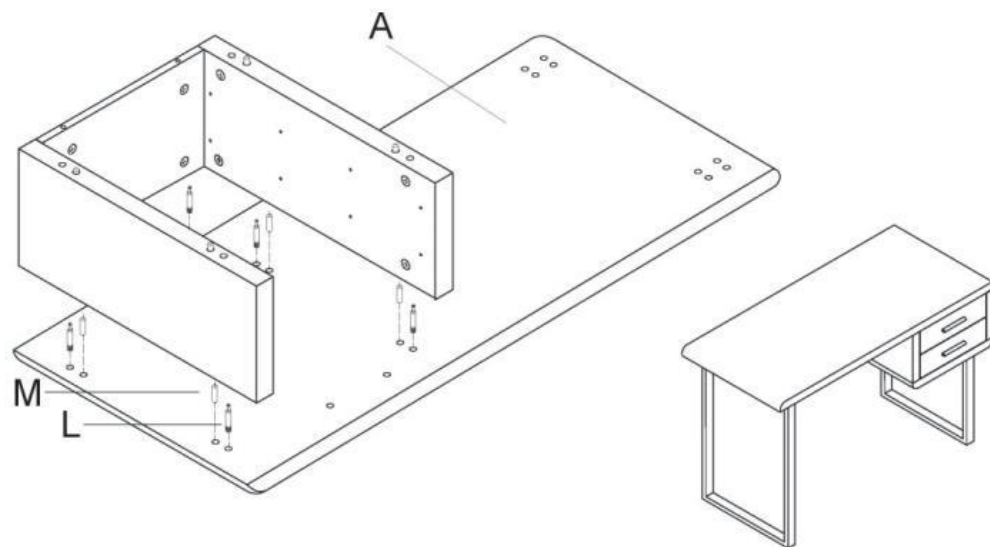

B-30

1 **2** **3** **4** **5**

Dimensions: 120 cm x 55 cm x 76 cm. max. 40 kg

A		1
B		1
C		2
D		1
E		1
F		1
G		2
H/H ₁		2/2
I		2
J		2
K		20
L		20
M		8
N		16
O		16
P		2
Q		4
R/R ₁		2/2
S		8
T		16
U		1

Nazwa : BIURKO B-30

1

2

3

9

Left drawer assembly.

Right drawer assembly.

10