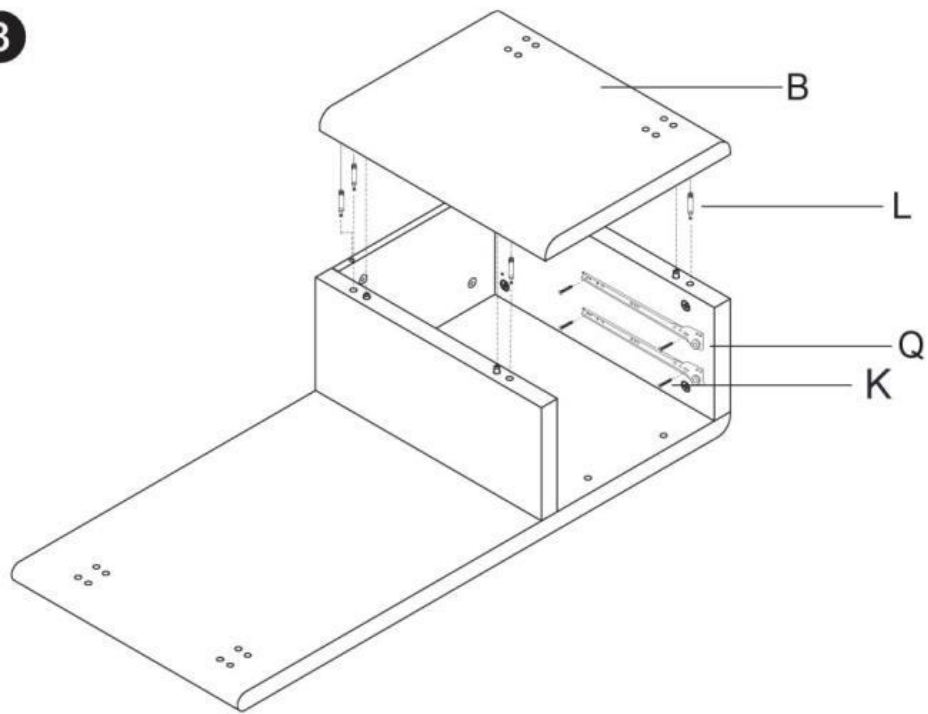

B-30

1 **2** **3** **4** **5**

Dimensions: 120 cm x 55 cm x 76 cm. max. 40 kg

A		1
B		1
C		2
D		1
E		1
F		1
G		2
H/H ₁		2/2
I		2
J		2
K		20
L		20
M		8
N		16
O		16
P		2
Q		4
R/R ₁		2/2
S		8
T		16
U		1

Nazwa : BIURKO B-30

1

2

3

9

Left drawer assembly.

Right drawer assembly.

10