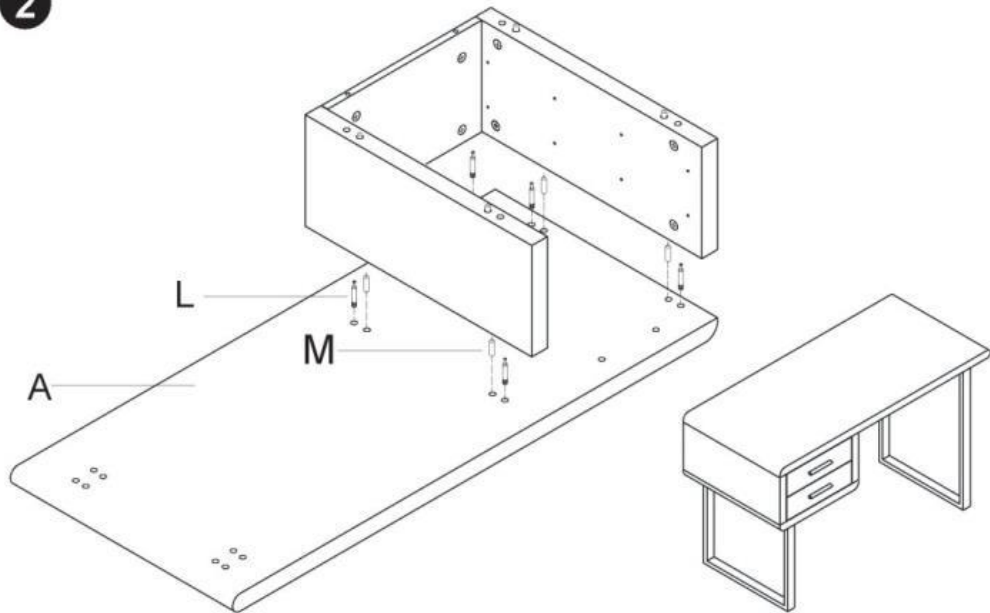

B-30

1 **2** **3** **4** **5**

Dimensions: 120 cm x 55 cm x 76 cm. max. 40 kg

A		1
B		1
C		2
D		1
E		1
F		1
G		2
H/H ₁		2/2
I		2
J		2
K		20
L		20
M		8
N		16
O		16
P		2
Q		4
R/R ₁		2/2
S		8
T		16
U		1

Nazwa : BIURKO B-30

1

2

3

9

Left drawer assembly.

Right drawer assembly.

10