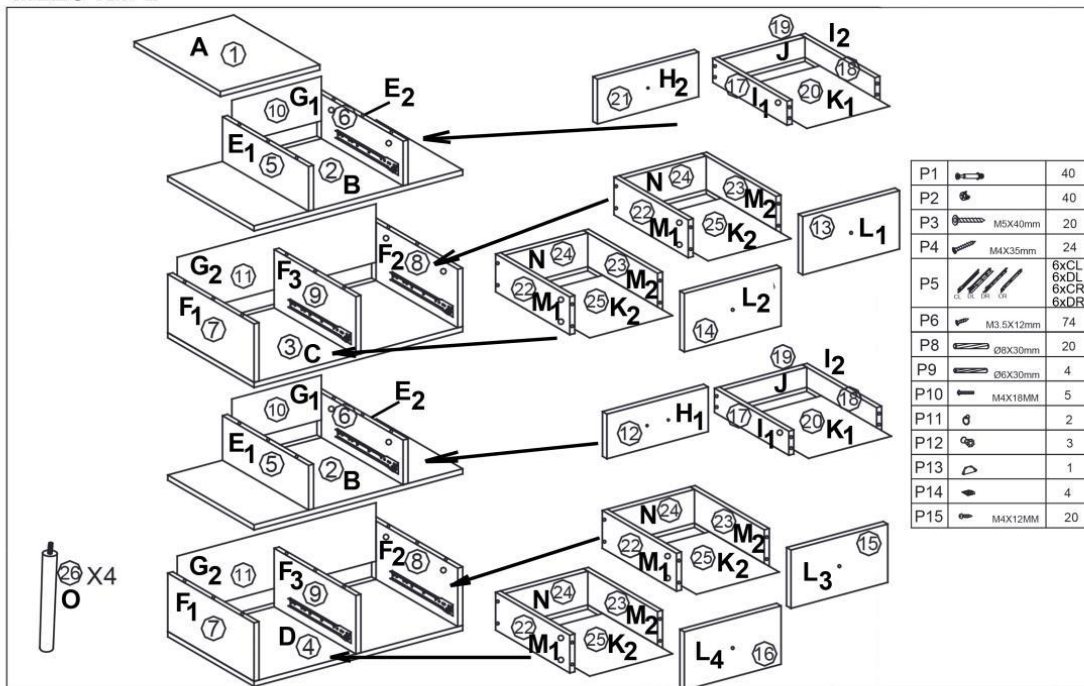

# MEZO KM-2

HALMAR Sp. z o.o.  
 ul. Centralnego Okręgu Przemysłowego 2, 37-450 Stalowa Wola, POLSKA / POLAND  
 tel. +48 15 843 28 10, fax: +48 15 842 19 57, e-mail: office@halmar.com.pl