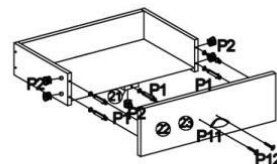

INSTRUKCJA MONTAŻU

MEZO REG-1

DYSTRYBUTOR:
 HALMAR Sp. z o.o.
 ul. Centralnego Okręgu Przemysłowego 2, 37-450 Stalowa Wola
 tel. (15) 843 28 10, hurtownia@halmar.pl

P1		38 PCS
P2		38 PCS
P3		M4X35mm 22 PCS
P4		M8X30mm 36 PCS
P5		M3.5X12mm 48 PCS
P6		4 SETS CL, DL, DR, CR
P7		M5X40mm 4 PCS
P8		M5X25mm 20 PCS
P9		2 PCS
P10		M5X12mm 2 PCS
P11		2 PCS
P12		M4X12mm 4 PCS
P13		2 PCS
P14		M4X20mm 2 PCS
P15		2 PCS
P16		1 PC
P17		40 PCS
P18		1 PC

1

2

3

x2

11

12

13