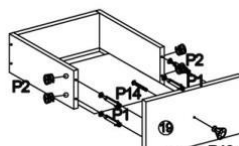

INSTRUKCJA MONTAŻU

MEZO REG-1

DYSTRYBUTOR:
 HALMAR Sp. z o.o.
 ul. Centralnego Okręgu Przemysłowego 2, 37-450 Stalowa Wola
 tel. (15) 843 28 10, hurtownia@halmar.pl

P1		38 PCS
P2		38 PCS
P3		M4X35mm 22 PCS
P4		M8X30mm 36 PCS
P5		M3.5X12mm 48 PCS
P6		4 SETS CL, DL, DR, CR
P7		M5X40mm 4 PCS
P8		M5X25mm 20 PCS
P9		2 PCS
P10		M5X12mm 2 PCS
P11		2 PCS
P12		M4X12mm 4 PCS
P13		2 PCS
P14		M4X20mm 2 PCS
P15		2 PCS
P16		1 PC
P17		40 PCS
P18		1 PC

1

2

3

x2

11

12

13