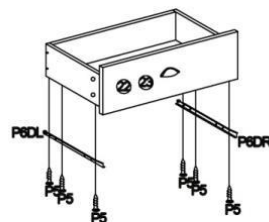

INSTRUKCJA MONTAŻU

MEZO REG-1

DYSTRYBUTOR:
 HALMAR Sp. z o.o.
 ul. Centralnego Okręgu Przemysłowego 2, 37-450 Stalowa Wola
 tel. (15) 843 28 10, hurtownia@halmar.pl

P1		38 PCS
P2		38 PCS
P3		M4X35mm 22 PCS
P4		M8X30mm 36 PCS
P5		M3.5X12mm 48 PCS
P6		4 SETS CL, DL, DR, CR
P7		M5X40mm 4 PCS
P8		M5X25mm 20 PCS
P9		2 PCS
P10		M5X12mm 2 PCS
P11		2 PCS
P12		M4X12mm 4 PCS
P13		2 PCS
P14		M4X20mm 2 PCS
P15		2 PCS
P16		1 PC
P17		40 PCS
P18		1 PC

1

2

3

x2

11

12

13