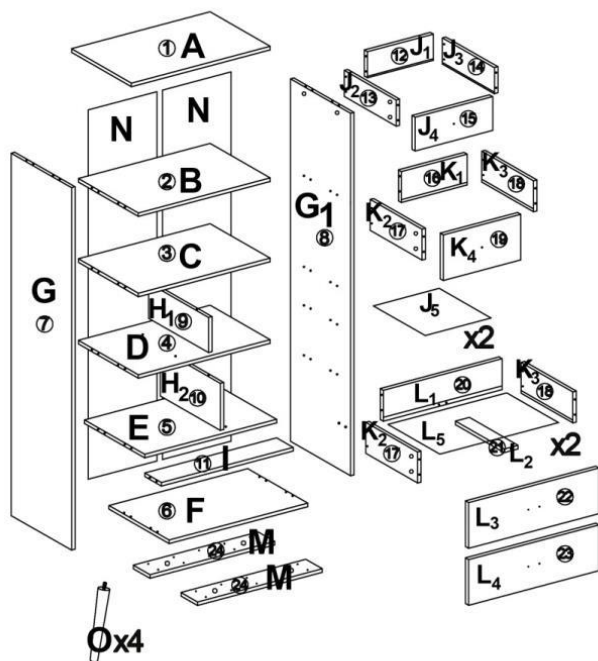

INSTRUKCJA MONTAŻU

MEZO REG-1

DYSTRYBUTOR:
 HALMAR Sp. z o.o.
 ul. Centralnego Okręgu Przemysłowego 2, 37-450 Stalowa Wola
 tel. (15) 843 28 10, hurtownia@halmar.pl

P1		38 PCS
P2		38 PCS
P3		M4X35mm 22 PCS
P4		M8X30mm 36 PCS
P5		M3.5X12mm 48 PCS
P6		4 SETS CL, DL, DR, CR
P7		M5X40mm 4 PCS
P8		M5X25mm 20 PCS
P9		2 PCS
P10		M5X12mm 2 PCS
P11		2 PCS
P12		M4X12mm 4 PCS
P13		2 PCS
P14		M4X20mm 2 PCS
P15		2 PCS
P16		1 PC
P17		40 PCS
P18		1 PC

1

2

3

x2

11

12

13