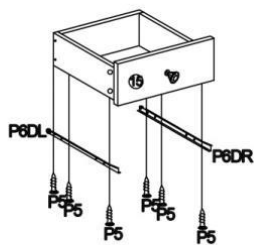

INSTRUKCJA MONTAŻU

MEZO REG-1

DYSTRYBUTOR:
 HALMAR Sp. z o.o.
 ul. Centralnego Okręgu Przemysłowego 2, 37-450 Stalowa Wola
 tel. (15) 843 28 10, hurtownia@halmar.pl

P1		38 PCS
P2		38 PCS
P3		M4X35mm 22 PCS
P4		M8X30mm 36 PCS
P5		M3.5X12mm 48 PCS
P6		4 SETS CL, DL, DR, CR
P7		M5X40mm 4 PCS
P8		M5X25mm 20 PCS
P9		2 PCS
P10		M5X12mm 2 PCS
P11		2 PCS
P12		M4X12mm 4 PCS
P13		2 PCS
P14		M4X20mm 2 PCS
P15		2 PCS
P16		1 PC
P17		40 PCS
P18		1 PC

1

2

3

x2

11

12

13