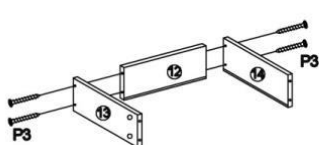

INSTRUKCJA MONTAŻU

MEZO REG-1

DYSTRYBUTOR:
 HALMAR Sp. z o.o.
 ul. Centralnego Okręgu Przemysłowego 2, 37-450 Stalowa Wola
 tel. (15) 843 28 10, hurtownia@halmar.pl

P1		38 PCS
P2		38 PCS
P3		M4X35mm 22 PCS
P4		M8X30mm 36 PCS
P5		M3.5X12mm 48 PCS
P6		4 SETS CL, DL, DR, CR
P7		M5X40mm 4 PCS
P8		M5X25mm 20 PCS
P9		2 PCS
P10		M5X12mm 2 PCS
P11		2 PCS
P12		M4X12mm 4 PCS
P13		2 PCS
P14		M4X20mm 2 PCS
P15		2 PCS
P16		1 PC
P17		40 PCS
P18		1 PC

1

2

3

x2

11

12

13