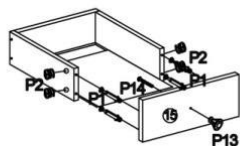

INSTRUKCJA MONTAŻU

MEZO REG-1

DYSTRYBUTOR:
 HALMAR Sp. z o.o.
 ul. Centralnego Okręgu Przemysłowego 2, 37-450 Stalowa Wola
 tel. (15) 843 28 10, hurtownia@halmar.pl

P1		38 PCS
P2		38 PCS
P3		M4X35mm 22 PCS
P4		M8X30mm 36 PCS
P5		M3.5X12mm 48 PCS
P6		4 SETS CL, DL, DR, CR
P7		M5X40mm 4 PCS
P8		M5X25mm 20 PCS
P9		2 PCS
P10		M5X12mm 2 PCS
P11		2 PCS
P12		M4X12mm 4 PCS
P13		2 PCS
P14		M4X20mm 2 PCS
P15		2 PCS
P16		1 PC
P17		40 PCS
P18		1 PC

1

2

3

x2

11

12

13