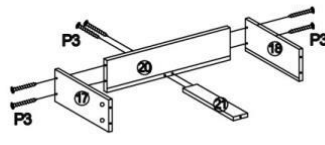

INSTRUKCJA MONTAŻU

MEZO REG-1

DYSTRYBUTOR:
 HALMAR Sp. z o.o.
 ul. Centralnego Okręgu Przemysłowego 2, 37-450 Stalowa Wola
 tel. (15) 843 28 10, hurtownia@halmar.pl

P1		38 PCS
P2		38 PCS
P3		M4X35mm 22 PCS
P4		M8X30mm 36 PCS
P5		M3.5X12mm 48 PCS
P6		4 SETS CL, DL, DR, CR
P7		M5X40mm 4 PCS
P8		M5X25mm 20 PCS
P9		2 PCS
P10		M5X12mm 2 PCS
P11		2 PCS
P12		M4X12mm 4 PCS
P13		2 PCS
P14		M4X20mm 2 PCS
P15		2 PCS
P16		1 PC
P17		40 PCS
P18		1 PC

1

2

3

x2

11

12

13