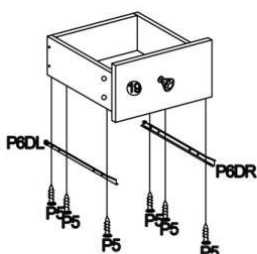

INSTRUKCJA MONTAŻU

MEZO REG-1

DYSTRYBUTOR:
 HALMAR Sp. z o.o.
 ul. Centralnego Okręgu Przemysłowego 2, 37-450 Stalowa Wola
 tel. (15) 843 28 10, hurtownia@halmar.pl

P1		38 PCS
P2		38 PCS
P3		M4X35mm 22 PCS
P4		M8X30mm 36 PCS
P5		M3.5X12mm 48 PCS
P6		4 SETS CL, DL, DR, CR
P7		M5X40mm 4 PCS
P8		M5X25mm 20 PCS
P9		2 PCS
P10		M5X12mm 2 PCS
P11		2 PCS
P12		M4X12mm 4 PCS
P13		2 PCS
P14		M4X20mm 2 PCS
P15		2 PCS
P16		1 PC
P17		40 PCS
P18		1 PC

1

2

3

x2

11

12

13