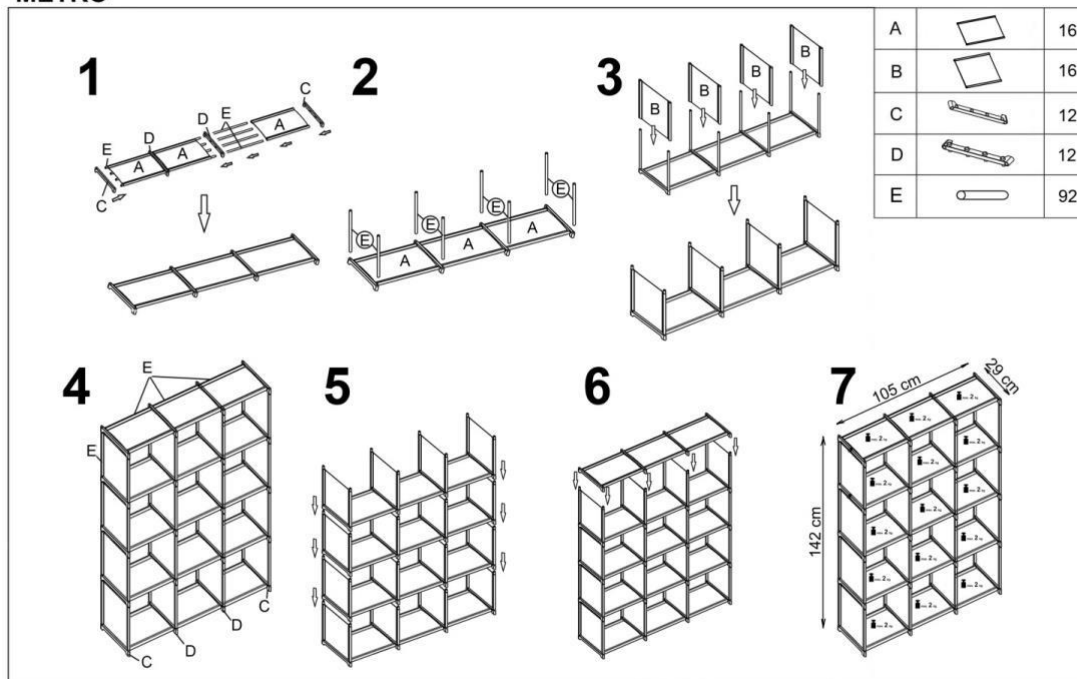

METRO

HALMAR Sp. z o.o.
 ul. Centralnego Okręgu Przemysłowego 2, 37-450 Stalowa Wola, POLSKA / POLAND
 tel. +48 15 843 28 10, fax: +48 15 842 19 57, e-mail: office@halmar.com.pl