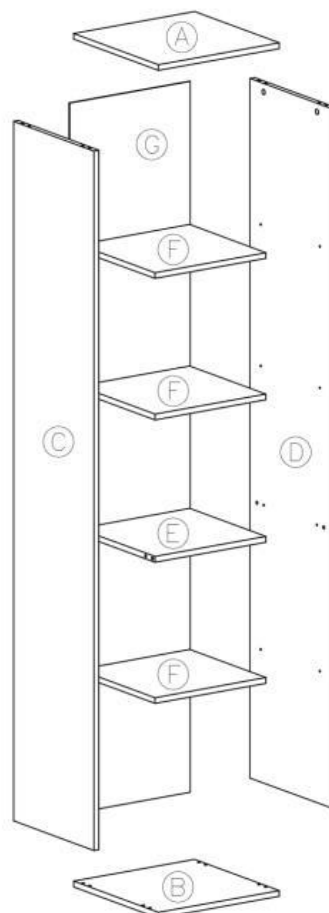

LIMA SL-1

h HALMAR

HALMAR Sp. z o.o., ul. Centralnego Okręgu Przemysłowego 2,
37-450 Stalowa Wola, POLSKA / POLAND
tel. +48 15 843 28 10, fax: +48 15 842 19 57, e-mail: office@halmar.com.pl

	T ø13 4x	S ø1,4x20 50x	R 1x	Q 1x
P ø8x30 12x	O 8x	N ø15x12 8x	M ø7x50 4x	L 1x
H 4x20 8x	I 2x	J 12x	K 4x	L ø16 8x