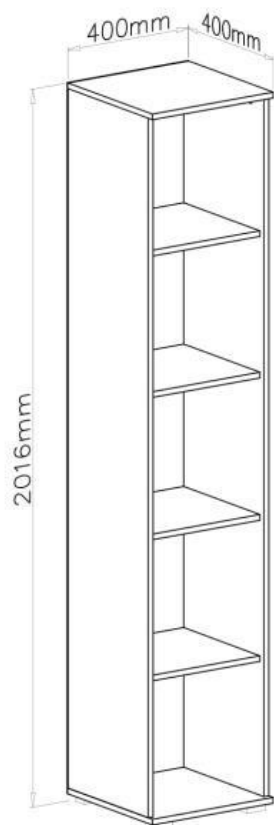

LIMA SL-1

h HALMAR

HALMAR Sp. z o.o., ul. Centralnego Okręgu Przemysłowego 2,
37-450 Stalowa Wola, POLSKA / POLAND
tel. +48 15 843 28 10, fax: +48 15 842 19 57, e-mail: office@halmar.com.pl

	T ø13 4x	S ø1,4x20 50x	R 1x	Q 1x
P ø8x30 12x	O 8x	N ø15x12 8x	M ø7x50 4x	L 1x
H 4x20 8x	I 2x	J 12x	K 4x	L ø16 8x