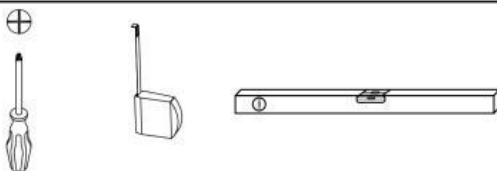

Wymiar	Szt.
A	1200x600x36	1
B	1000x496x18	1
C	503x580x100	2

HALMAR Sp.z.o.o
ul. Centralnego Okręgu Przemysłowego 2
37-450 Stalowa Wola Polska / Poland
tel. +48 15 843 28 10, fax: +48 15 842 19 57
e-mail: office@halmar.com.pl