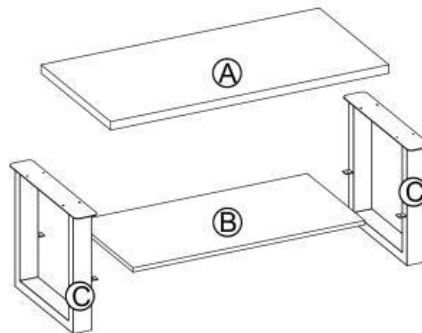

VENOM-U

20 min.

D	x8
	M6x10
E	x1
	L-4
F	x1
	L-6
G	x4
	ø 3,5x16
H	x8
	M6x10/13

	Wymiar	Szt.
A	1200x600x36	1
B	1000x496x18	1
C	503x580x100	2

HALMAR Sp.z.o.o
ul. Centralnego Okręgu Przemysłowego 2
37-450 Stalowa Wola Polska / Poland
tel. +48 15 843 28 10, fax: +48 15 842 19 57
e-mail: office@halmar.com.pl

Uwaga

3. RĘKOJMIA I GWARANCJA:
Firma Halmar Sp. z o.o. udziela na produkt gwarancji w postaci 12-miesięcznej rękojmi.

Attention

1. TERMS OF USE:
The maximum load of the coffee table is 40 kg. Do not place heavy objects on the table. Coffee table should not be left in a place with high humidity. The product should be used in accordance with its intended purpose.

3. WARRANTY AND GUARANTEE:
Company Halmar L.L.C. provides a product guarantee in the form of a 12-month warranty.