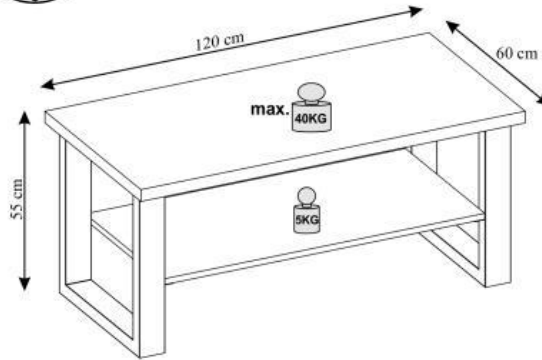

VENOM-U

20 min.

D	x8
	M6x10
E	x1
	L-4
F	x1
	L-6
G	x4
	ø 3,5x16
H	x8
	M6x10/13