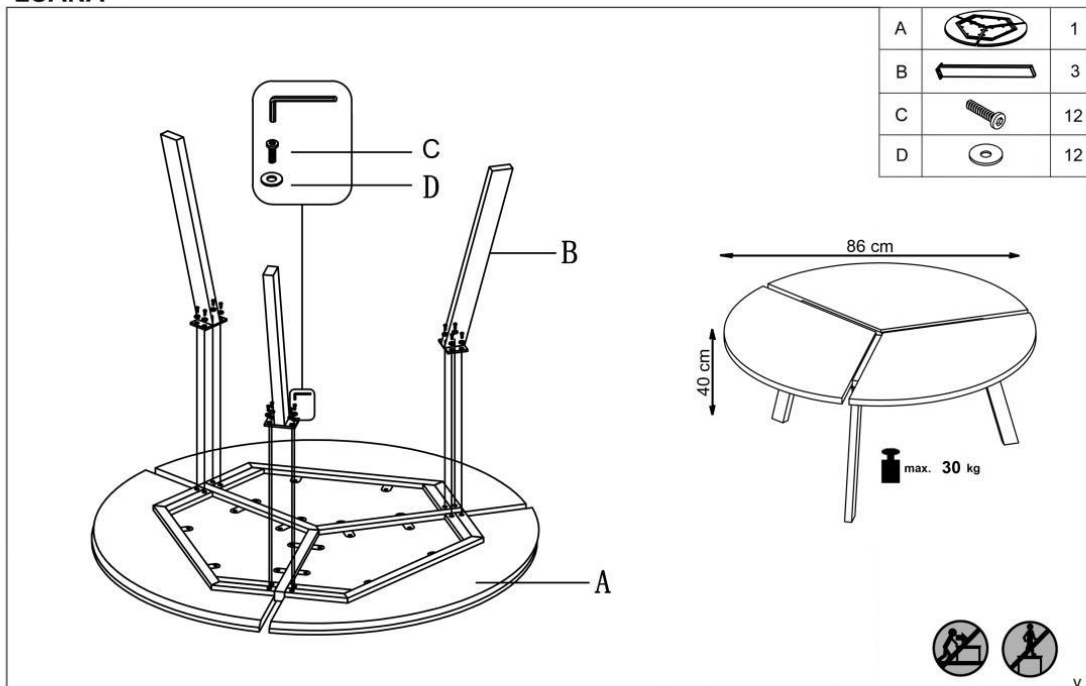

LUANA

HALMAR Sp. z o.o.
 ul. Centralnego Okręgu Przemysłowego 2, 37-450 Stalowa Wola, POLSKA / POLAND
 tel. +48 15 843 28 10, fax: +48 15 842 19 57, e-mail: office@halmar.com.pl

v.1