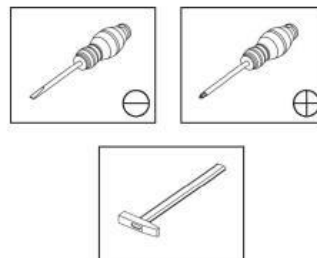

**COFFEE TABLES CROSS (67x67x49,3cm)**

**ŁAWA CROSS (67x67x49,3cm)**

HALMAR Sp. z o.o., ul. Centralnego Okręgu Przemysłowego 2,  
37-450 Stalowa Wola, POLSKA / POLAND  
tel. +48 15 843 28 10, fax: +48 15 842 19 57,  
e-mail: office@halmar.com.pl

**Potrzebne narzędzia  
Tools required**

**Elementy znajdujące się w opakowaniach/ Other elements**

**Okucia znajdujące się w opakowaniu/Parts in the packaging**

 8x	 12x	 Φ8x35mm 20x
 4x	 12x	 2x

1

2

2

3