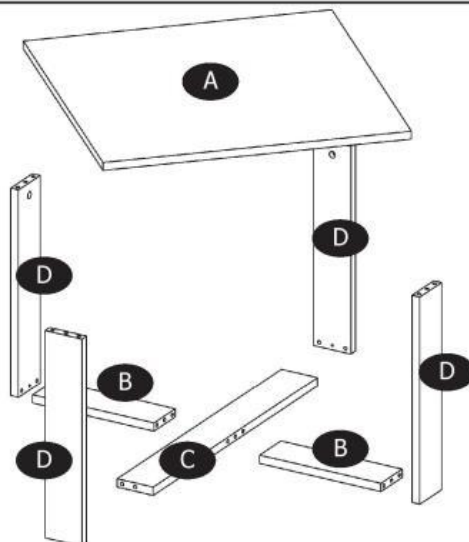

**COFFEE TABLES CROSS (67x67x49,3cm)**

**ŁAWA CROSS (67x67x49,3cm)**

HALMAR Sp. z o.o., ul. Centralnego Okręgu Przemysłowego 2,  
37-450 Stalowa Wola, POLSKA / POLAND  
tel. +48 15 843 28 10, fax: +48 15 842 19 57,  
e-mail: office@halmar.com.pl

**Potrzebne narzędzia  
Tools required**

**Elementy znajdujące się w opakowaniach/ Other elements**

**Okucia znajdujące się w opakowaniu/Parts in the packaging**

 8x	 12x	 Φ8x35mm 20x
 4x	 12x	 2x

1

2

2

3