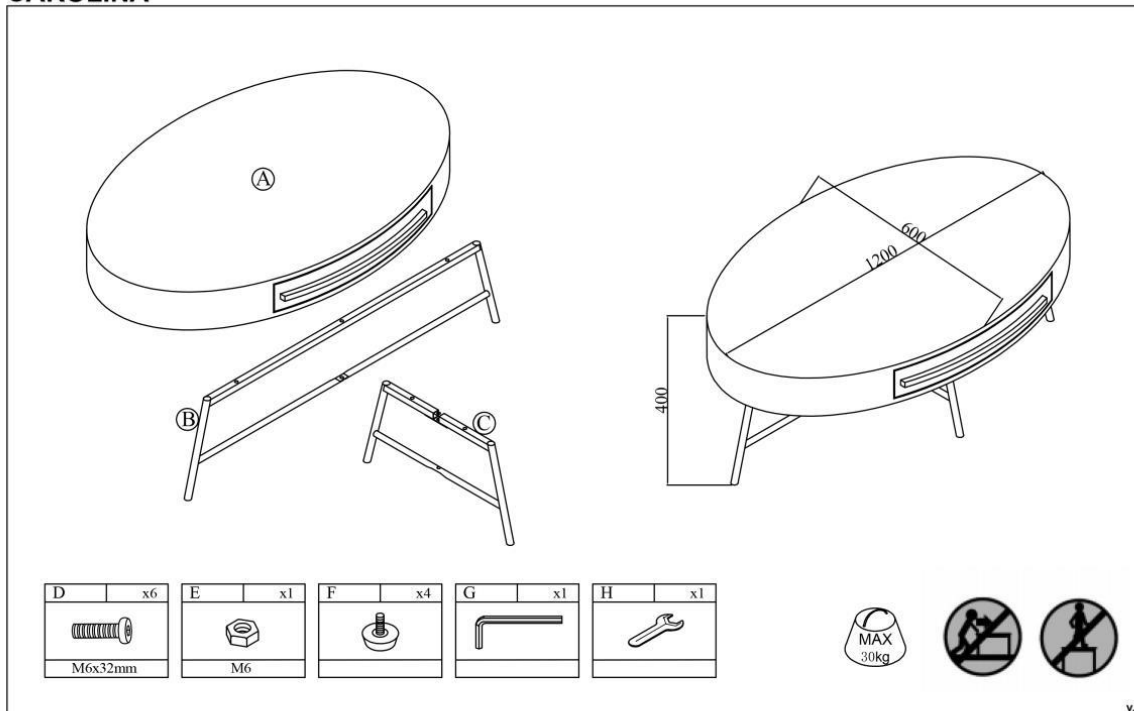

CAROLINA

v.1

HALMAR Sp.zo.o
 ul. Centralnego Okregu Przemyslowego 2,37-450 Stalowa Wola, POLSKA/POLAND
 tel.+48 15 483 28 10, fax: +48 15 842 19 57, e-mail: office@halmar.com.pl

1/2

nowosc

CAROLINA

HALMAR Sp.zo.o