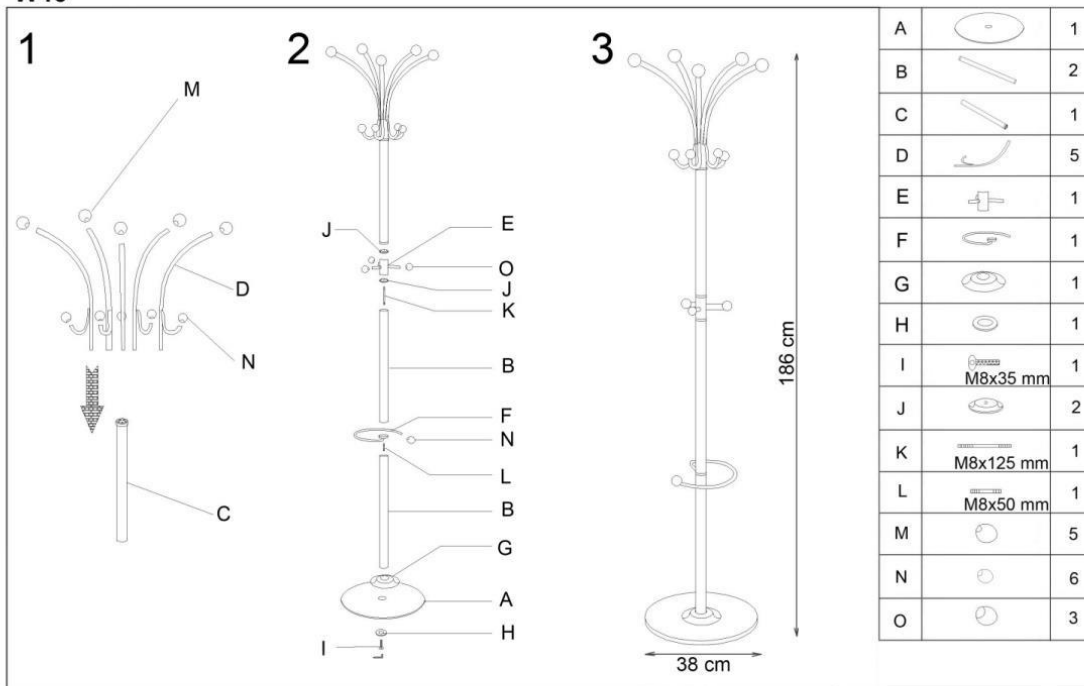

W46

A		1
B		2
C		1
D		5
E		1
F		1
G		1
H		1
I		1
J		2
K		1
L		1
M		5
N		6
O		3

HALMAR Sp. z o.o.
 ul. Centralnego Okręgu Przemysłowego 2, 37-450 Stalowa Wola, POLSKA / POLAND
 tel. +48 15 843 28 10, fax: +48 15 842 19 57, e-mail: office@halmar.com.pl