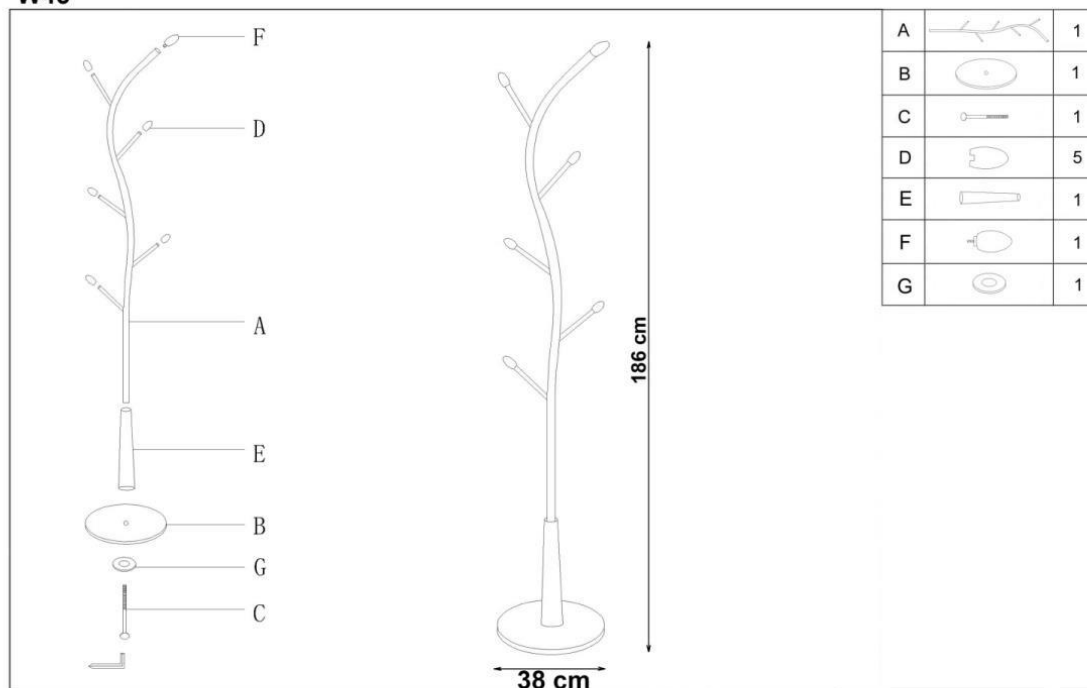

W45

A		1
B		1
C		1
D		5
E		1
F		1
G		1

HALMAR Sp. z o.o.
 ul. Centralnego Okręgu Przemysłowego 2, 37-450 Stalowa Wola, POLSKA / POLAND
 tel. +48 15 843 28 10, fax: +48 15 842 19 57, e-mail: office@halmar.com.pl