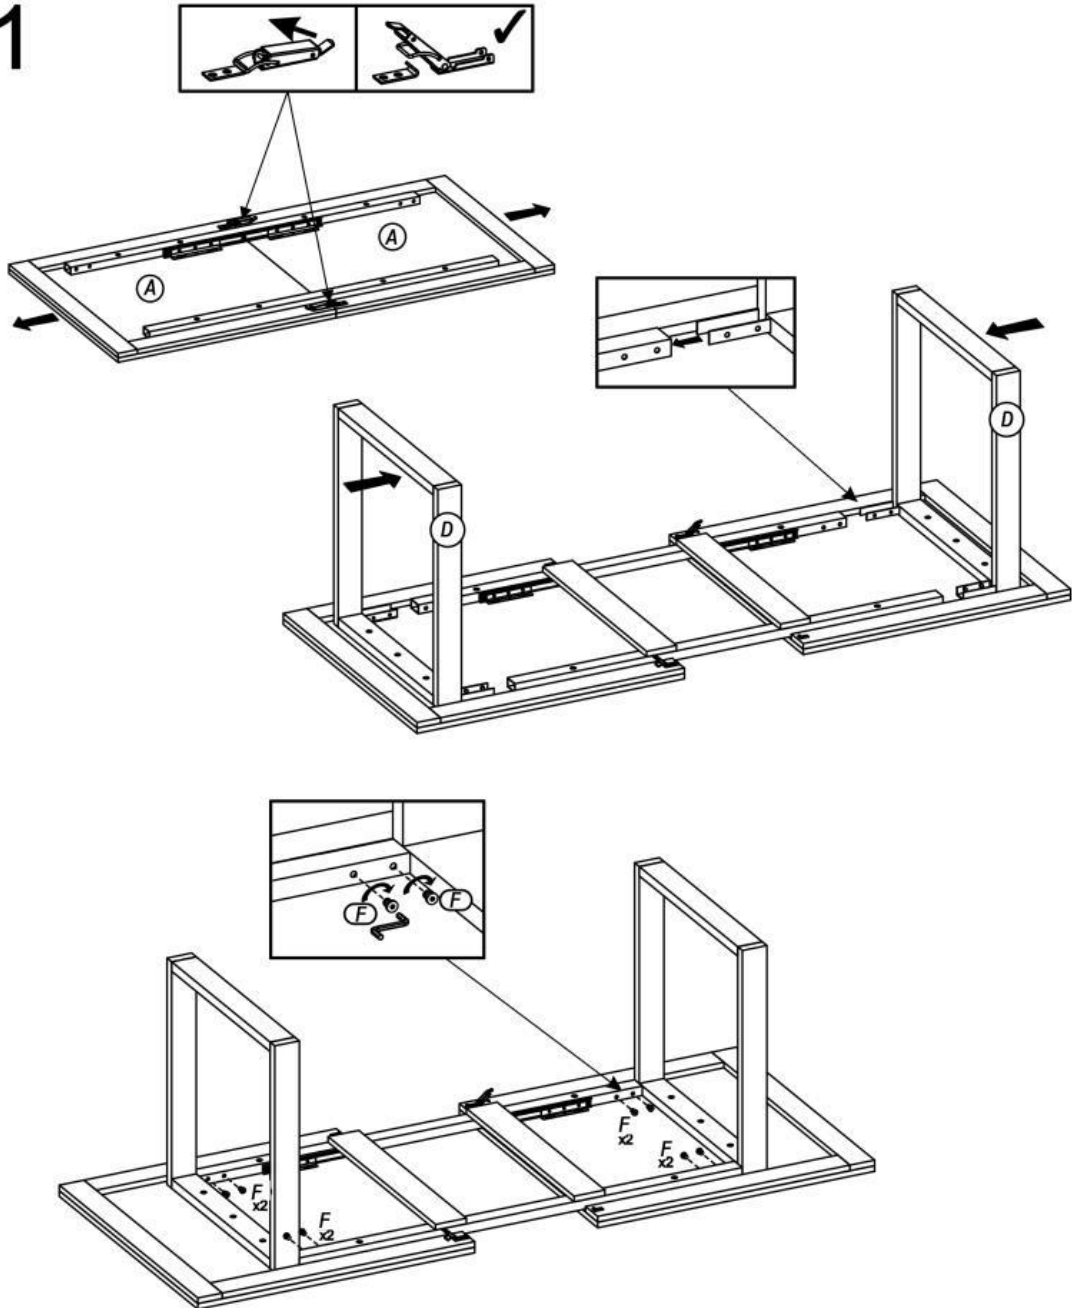

## VENOM 135-185

	Wymiar	Szt.
A	675x850x36	2
B	500x850x36	1
C	1050x50x30	2
D	722x700x80	2
E	745x80x18	2

HALMAR Sp. z o.o.  
 ul. Centralnego Okręgu Przemysłowego 2, 37-450 Stalowa Wola, POLSKA / POLAND  
 tel. +48 15 843 28 10, fax: +48 15 842 19 57, e-mail: office@halmar.com.pl

1

2

3

4