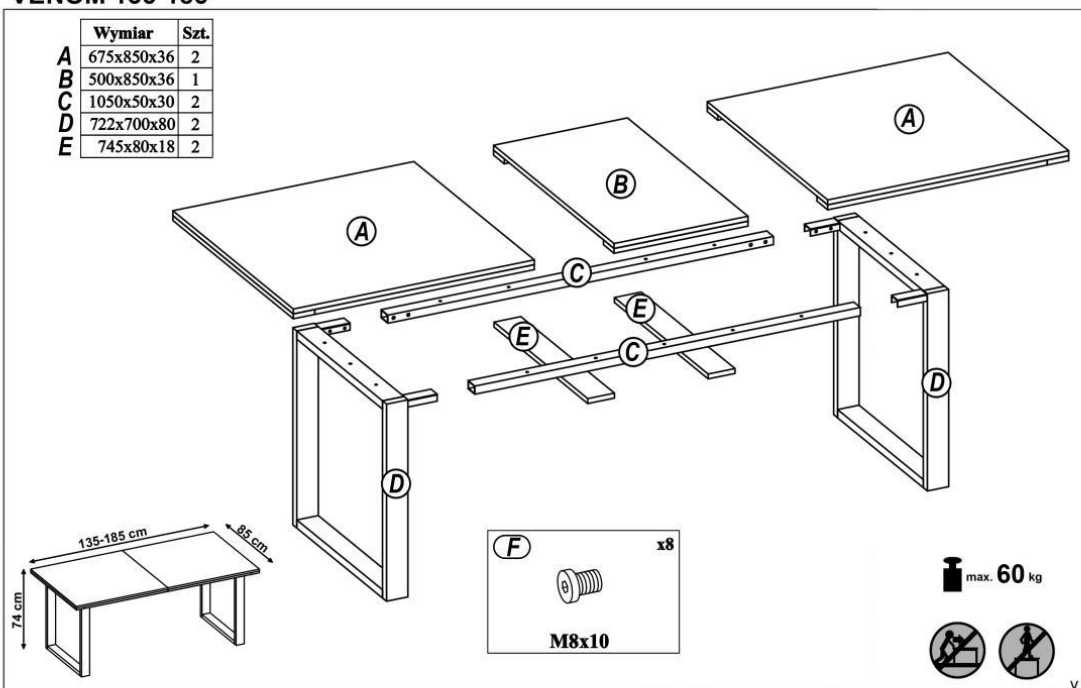

## VENOM 135-185

	Wymiar	Szt.
A	675x850x36	2
B	500x850x36	1
C	1050x50x30	2
D	722x700x80	2
E	745x80x18	2

HALMAR Sp. z o.o.  
 ul. Centralnego Okręgu Przemysłowego 2, 37-450 Stalowa Wola, POLSKA / POLAND  
 tel. +48 15 843 28 10, fax: +48 15 842 19 57, e-mail: office@halmar.com.pl

1

2

3

4