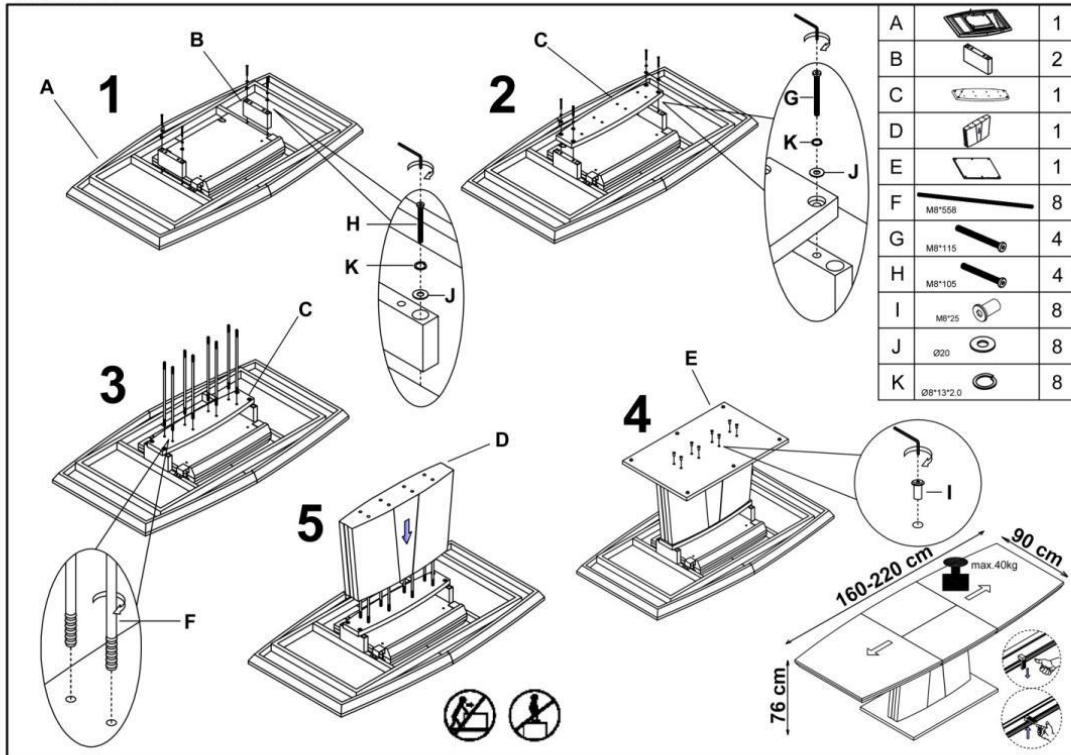

RAFAELLO

HALMAR Sp. z o.o.
 ul. Centralnego Okręgu Przemysłowego 2, 37-450 Stalowa, POLSKA / POLAND
 tel. +48 15 843 26 10, fax: +48 15 842 19 57, e-mail: office@halmar.com.pl