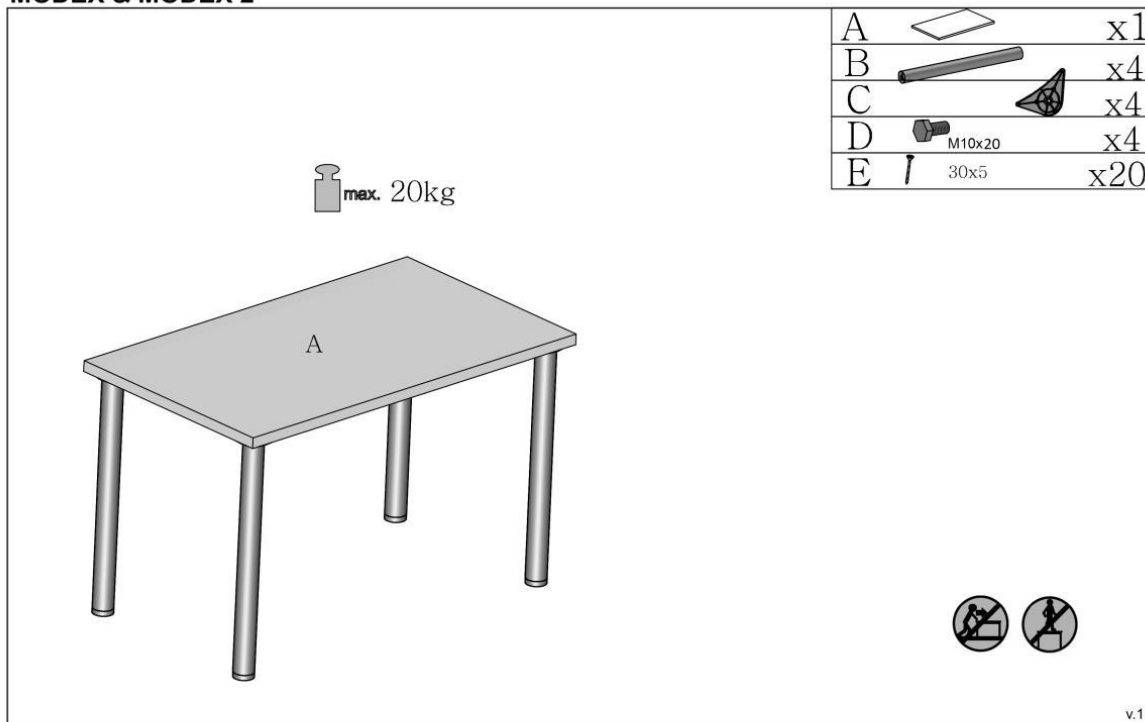

MODEX & MODEX 2

HALMAR Sp. z o.o.
 ul. Centralnego Okręgu Przemysłowego 2, 37-450 Stalowa Wola, POLSKA/POLAND
 tel. +48 16 843 28 10, fax: +48 16 842 19 57, e-mail office@halmar.com.pl

1

NOWOŚĆ

MODEX & MODEX 2