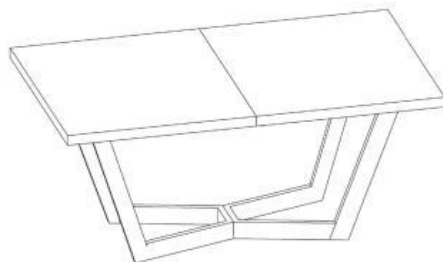

MASSIVE

 max. 60 kg

<ul style="list-style-type: none">• Zalecamy nie wyrzucać opakowania dopóki nie ukończysz montażu. <i>We recommend do not throw away the packaging until you finish the assembly</i>• Montaż najlepiej dokonać na miękkiej i czystej powierzchni, takiej jak tektura, ręcznik, koc. Uchroni to przed uszkodzeniem krawędzi mebla. <i>Assembling should be on soft and clean surface, e.g. cardboard, towel, blanket. It will prevent of damaging of edges.</i>• Zarówno opakowania plastikowe, jak i okucia trzymać w miejscu niedostępnym dla niemowląt i dzieci. <i>Keep all parts out of the reach of children.</i>• Wszystkie połączenia powinny być odpowiednio dokręcone. <i>All elements should be properly tightened</i>• Przed przystąpieniem do montażu prosimy zapoznać się z całą instrukcją montażu. <i>Before assembly please read whole instruction manual.</i>• Nie montować elementów jeśli zauważysz wady lub uszkodzenia. <i>Do not assembly if you find any defects or damages.</i>	
--	---