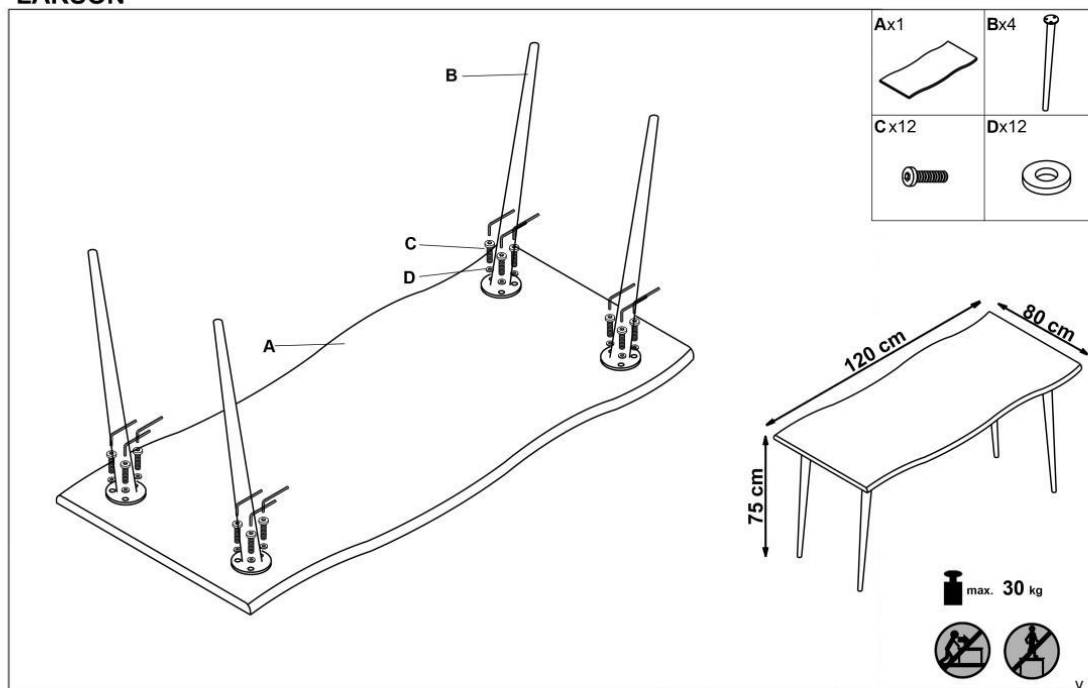

# LARSON

HALMAR Sp. z o.o.  
ul. Centralnego Okręgu Przemysłowego 2, 37-450 Stalowa Wola, POLSKA / POLAND  
tel. +48 15 843 28 10, fax: +48 15 842 19 57, e-mail: office@halmar.com.pl