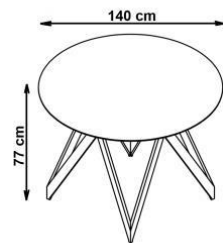

# GUSTIMO

A		1
B		4
C		32
D		32
E		4

max. 30 kg

v.1

HALMAR Sp. z o.o.  
 ul. Centralnego Okręgu Przemysłowego 2, 37-450 Stalowa Wola, POLSKA / POLAND  
 tel. +48 15 843 28 10, fax: +48 15 842 19 57, e-mail: office@halmar.com.pl