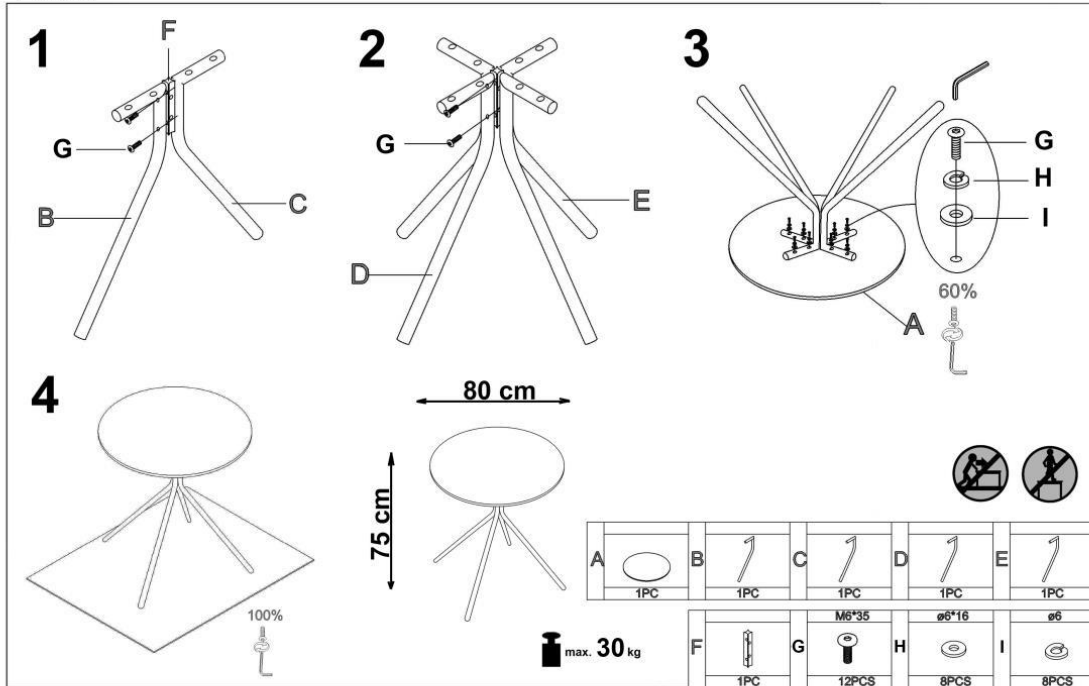

FONDI

HALMAR Sp. z o.o.  
 ul. Centralnego Okręgu Przemysłowego 2, 37-450 Stalowa Wola, POLSKA / POLAND  
 tel. +48 15 843 28 10, fax: +48 15 842 19 57, e-mail: office@halmar.com.pl

V.1