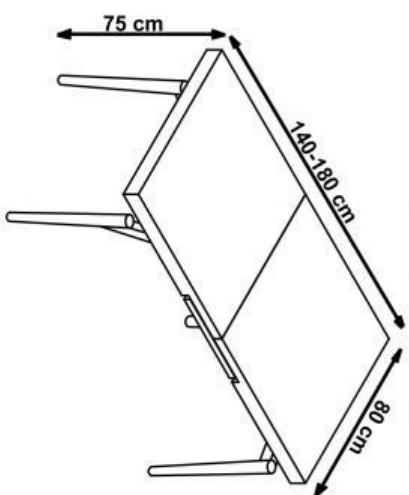

# CAMBELL

A		1
B		1
C		1
D		4
E		16
F		16

max. 40 kg

HALMAR Sp. z o.o.  
 ul. Centralnego Okręgu Przemysłowego 2, 37-450 Stalowa Wola, POLSKA / POLAND  
 tel. +48 15 843 28 10, fax: +48 15 842 19 57, e-mail: office@halmar.com.pl