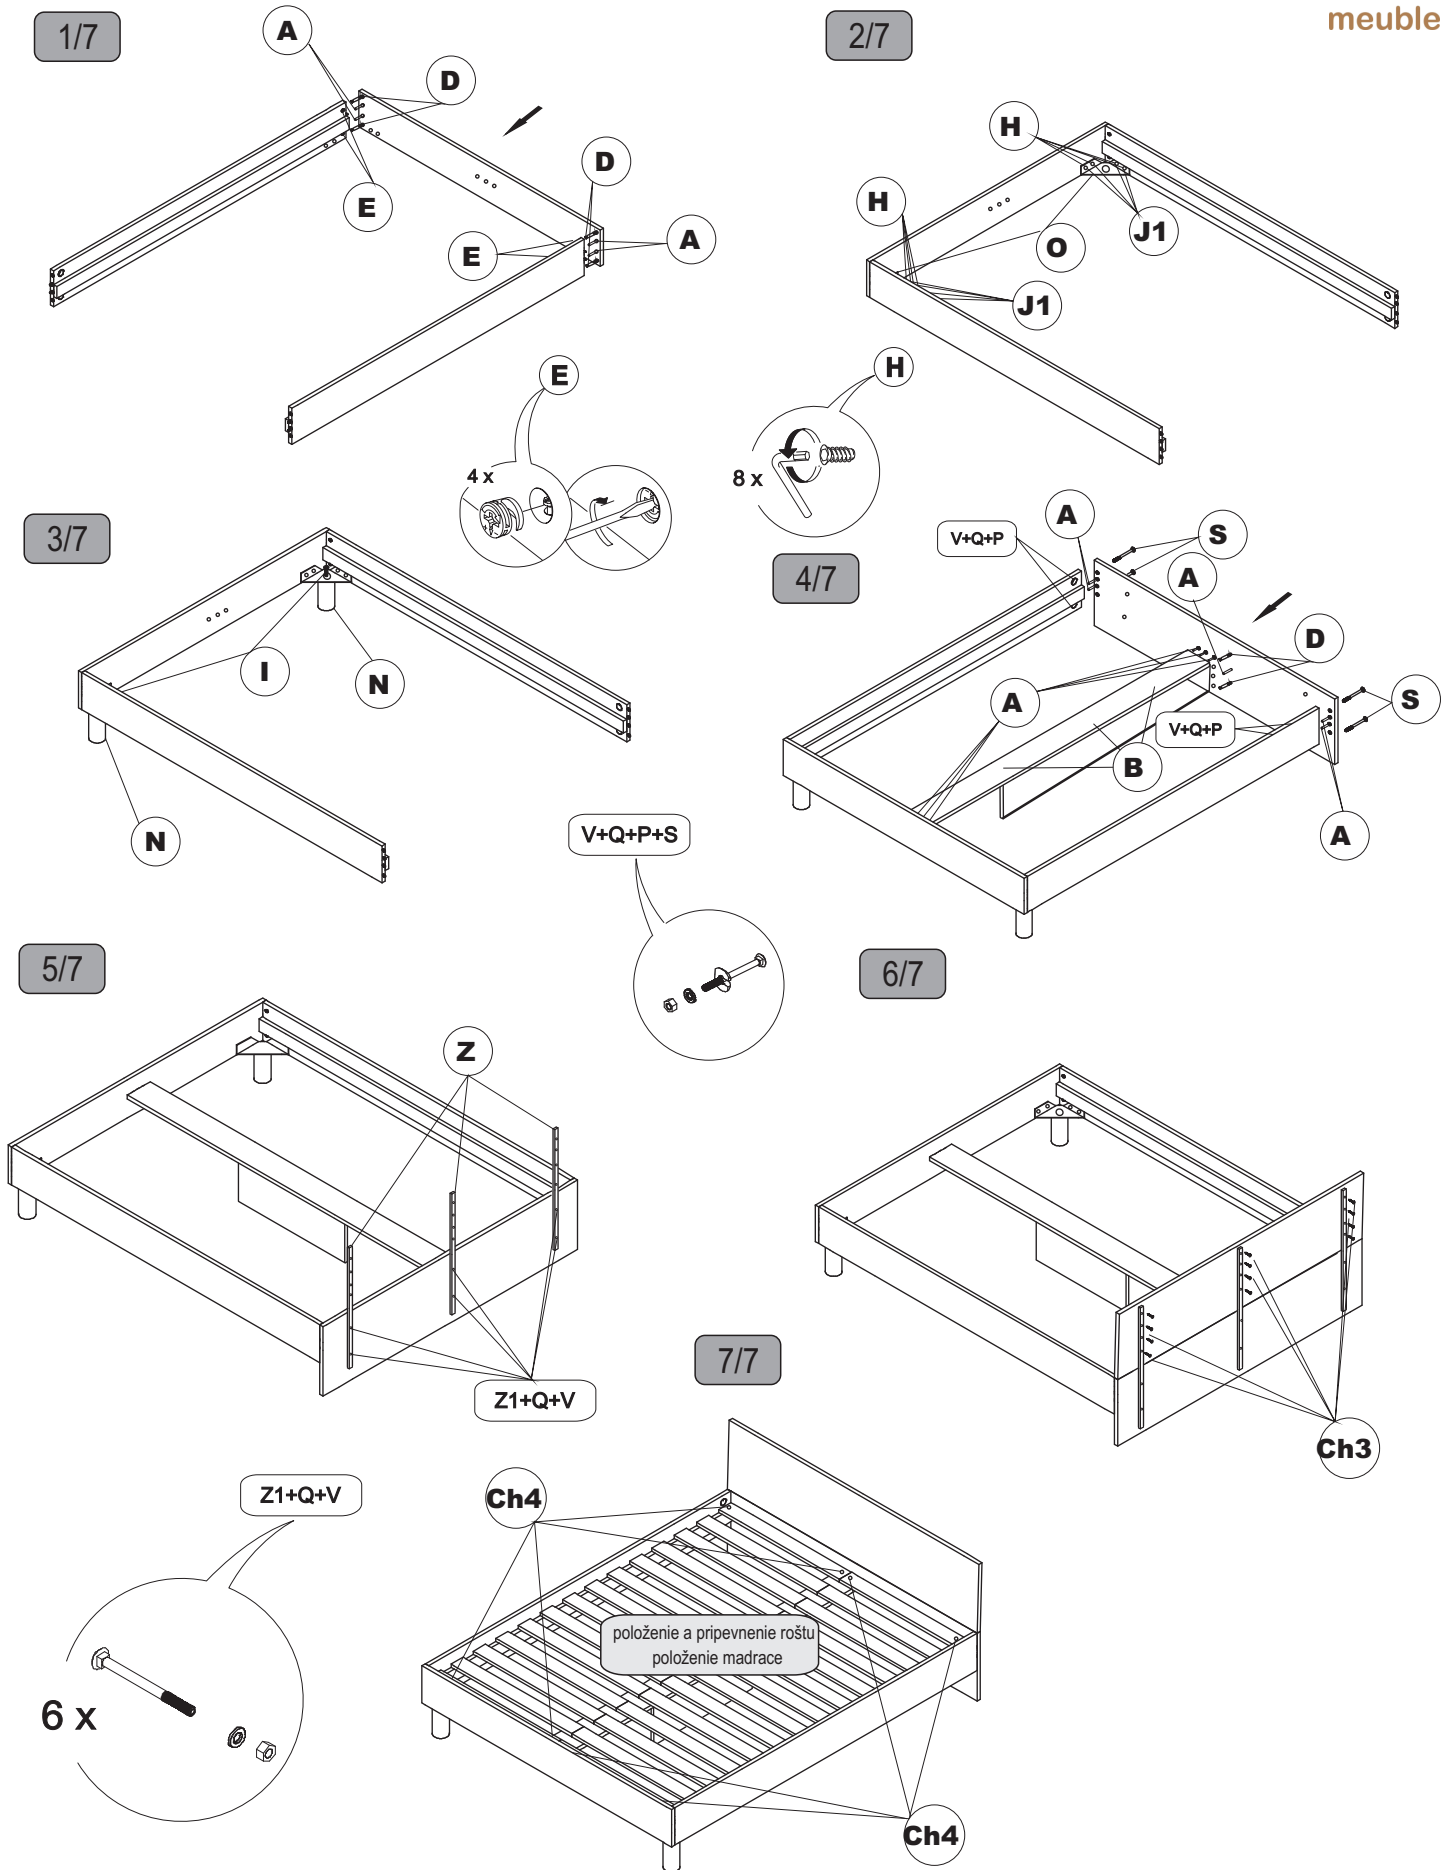

Posteľ - ZLATICA 1

p.č.	názov	ks	rozmer V x Š /mm/
1.	bok - bočnica pravá	1	2005 x 214
2.	bok - bočnica ľavá	1	2005 x 214
3.	čelo predné	1	1655 x 214
4.	čelo zadné spodné	1	1655 x 390
5.	čelo zadné vrchné	1	1655 x 400
6.	výstuha bočná - lišta	2	2000 x 70
7.	výstuha vodorovná	1	2005 x 150
8.	výstuha zvislá	1	1500 x 285
9.	rošt zvinovací	2	2000 x 800

Pred montážou je potrebné sa oboznámiť s návodom na montáž !

Pozor:

- Počas montáže treba jednotlivé časti položiť na mäkkú a čistú podložku, napr.: uterák, deka. Nemontujte nábytok na koberci, parketách atď.
- Ak zabijate kolíky do otvorov o priemere 8 mm, ktoré sa nachádzajú na hranách elementov. **Pozor:** V prípade, že niektorý z kolíkov z otvoru prečnieva viac ako 10 mm, je potrebné ho dobiť, vymeniť alebo skrátiť, pretože môže pri skladaní spôsobiť poškodenie boku.

(A) 15 ks 8x35 	(B) 3 ks 4x70 	(C) 0 ks 	(D) 7 ks 8x34 	(E) 7 ks 15x15,2 	(F) 0 ks 	(G) 0 ks 	(H) 8 ks 6x13 
(Ch) 0 ks 3,5x16 	(Ch1) 0 ks 4x16 	(Ch2) 0 ks 3,5x20 	(Ch3) 12 ks 4x20 	(Ch4) 8 ks 4x30 	(I) 2 ks M 10x40 	(J) 0 ks 4x22 	(J1) 8 ks 6x20 
(K) 0 ks 5x10 	(K1) 0 ks 	(L) 0 ks 	(M) 0 ks 	(N) 2 ks 	(O) 2 ks 	(P) 4 ks 	(P1) 0 ks L - 300 
(P2) 0 ks L - 400 	(P3) 0 ks L - 450 	(P4) 0 ks L - 500 	(P5) 0 ks L - 550 	(R) 0 ks 	(S) 4 ks M 6x70 	(S1) 0 ks 	(S2) 0 ks 
(V1) 0 ks výsuvný vešiak L 300 	(T) 0 ks 	(T1) 0 ks 	(T2) 0 ks 	(T3) 0 ks 	(Q) 10 ks M 6 	(U) 0 ks č. 6 	(V) 10 ks M 6 
(X) 0 ks 	(Y) 0 ks 	(Z) 3 ks Výstuha čela rovná 	(Z1) 6 ks M 6x40 	(Z2) 0 ks 	(Z) 0 ks 	(Z1) 0 ks záves naložený 	(Z3) 0 pár záves vložený záves botník kovanie 