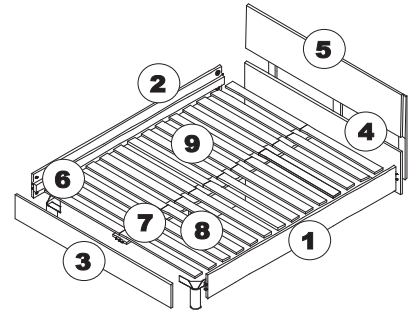

Posteľ - ZLATICA 1

p.č.	názov	ks	rozmer V x Š /mm/
1.	bok - bočnica pravá	1	2005 x 214
2.	bok - bočnica ľavá	1	2005 x 214
3.	čelo predné	1	1655 x 214
4.	čelo zadné spodné	1	1655 x 390
5.	čelo zadné vrchné	1	1655 x 400
6.	výstuha bočná - lišta	2	2000 x 70
7.	výstuha vodorovná	1	2005 x 150
8.	výstuha zvislá	1	1500 x 285
9.	rošt zvinovací	2	2000 x 800

Pred montážou je potrebné sa oboznámiť s návodom na montáž !

Pozor:

- Počas montáže treba jednotlivé časti položiť na mäkkú a čistú podložku, napr.: uterák, deka. Nemontujte nábytok na koberci, parketách atď.
- Ak zabijate kolíky do otvorov o priemere 8 mm, ktoré sa nachádzajú na hranách elementov. **Pozor:** V prípade, že niektorý z kolíkov z otvoru prečnieva viac ako 10 mm, je potrebné ho dobiť, vymeniť alebo skrátiť, pretože môže pri skladaní spôsobiť poškodenie boku.

(A) 15 ks 8x35 	(B) 3 ks 4x70 	(C) 0 ks 	(D) 7 ks 8x34 	(E) 7 ks 15x15,2 	(F) 0 ks 	(G) 0 ks 	(H) 8 ks 6x13 
(Ch) 0 ks 3,5x16 	(Ch1) 0 ks 4x16 	(Ch2) 0 ks 3,5x20 	(Ch3) 12 ks 4x20 	(Ch4) 8 ks 4x30 	(I) 2 ks M 10x40 	(J) 0 ks 4x22 	(J1) 8 ks 6x20 
(K) 0 ks 5x10 	(K1) 0 ks 	(L) 0 ks 	(M) 0 ks 	(N) 2 ks 	(O) 2 ks 	(P) 4 ks 	(P1) 0 ks L - 300 
(P2) 0 ks L - 400 	(P3) 0 ks L - 450 	(P4) 0 ks L - 500 	(P5) 0 ks L - 550 	(R) 0 ks 	(S) 4 ks M 6x70 	(S1) 0 ks 	(S2) 0 ks 
(V1) 0 ks výsuvný vešiak L 300 	(T) 0 ks 	(T1) 0 ks 	(T2) 0 ks 	(T3) 0 ks 	(Q) 10 ks M 6 	(U) 0 ks č. 6 	(V) 10 ks M 6 
(X) 0 ks 	(Y) 0 ks 	(Z) 3 ks Výstuha čela rovná 	(Z1) 6 ks M 6x40 	(Z2) 0 ks 	(Z) 0 ks 	(Z1) 0 ks záves naložený 	(Z3) 0 pár záves vložený záves botník kovanie 