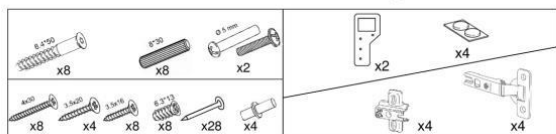

Marija 2 m.

(RU) A.Инструкция по сборке:В 80/60; (CS) A.Návod montáž: W 80/60; (HU) A. Szerelési útmutató: A 80/60;
(EN) A.Assembly instructions: W 80/60; (SK) A.Návod montáž: W 80/60; (PL) A.Instrukcja montaż: W 80/60;

| (RU) № детали | Размер (мм) | Количество (шт) |
|--------------------|-----------------|-----------------|
| (CS) № podrobnosti | Rozměr (mm) | Množství (ks) |
| (HU) № részletek | Méret (mm) | Mennyiség (db) |
| (EN) № details | Size (mm) | Quantity (pcs) |
| (SK) № podrobnosti | Rozmer (mm) | Množstvo (ks) |
| (PL) № szczegóły | Rozmiar (mm) | Liczba (szt) |
| 1, 2 | 600 x 298 x 16 | 2 |
| 3 | 768 x 298 x 16 | 1 |
| 4 | 768 x 298 x 16 | 1 |
| 5 | 767 x 288 x 16 | 1 |
| 6, 7 | 593 x 395 x 16 | 2 |
| 8 | 598 x 798 x 2.5 | 1 |

| (RU) № детали | Размер (мм) | Количество (шт) |
|--------------------|-----------------|-----------------|
| (CS) № podrobnosti | Rozměr (mm) | Množství (ks) |
| (HU) № részletek | Méret (mm) | Mennyiség (db) |
| (EN) № details | Size (mm) | Quantity (pcs) |
| (SK) № podrobnosti | Rozmer (mm) | Množstvo (ks) |
| (PL) № szczegóły | Rozmiar (mm) | Liczba (szt) |
| 1, 2 | 360 x 298 x 16 | 2 |
| 3 | 568 x 298 x 16 | 1 |
| 4 | 568 x 298 x 16 | 1 |
| 5 | 355 x 596 x 16 | 1 |
| 6 | 358 x 598 x 2.5 | 1 |

| (RU) № детали | Размер (мм) | Количество (шт) |
|--------------------|-----------------|-----------------|
| (CS) № podrobnosti | Rozměr (mm) | Množství (ks) |
| (HU) № részletek | Méret (mm) | Mennyiség (db) |
| (EN) № details | Size (mm) | Quantity (pcs) |
| (SK) № podrobnosti | Rozmer (mm) | Množstvo (ks) |
| (PL) № szczegółów | Rozmiar (mm) | Liczba (szt) |
| 1, 2 | 600 x 298 x 16 | 2 |
| 3 | 568 x 298 x 16 | 1 |
| 4 | 568 x 298 x 16 | 1 |
| 5 | 567 x 288 x 16 | 1 |
| 6 | 593 x 596 x 16 | 1 |
| 7 | 598 x 598 x 2,5 | 1 |