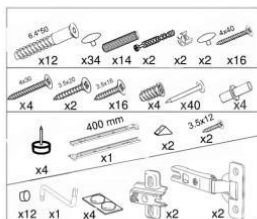

Marija 2 m.

(RU) E.Инструкция по сборке:НЯ 60/82(1+1); (CS) E.Návod montáž: NB 60/82(1+1); (HU) E. Szerelési útmutató: D 60/82(1+1);
(EN) E.Assembly instructions: NB 60/82(1+1); (SK) E.Návod montáž: NB 60/82(1+1); (PL) E.Instrukcja montaż: NB 60/82(1+1);