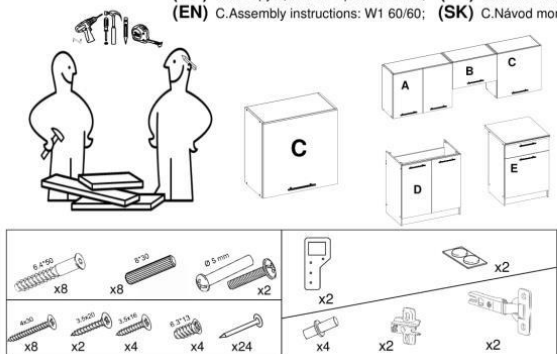

- 1 -

- 2 -

Marija 2 m.

(RU) B.Инструкция по сборке:ВМ 60/36; (CS) B.Návod montáž: WM 60/36; (HU) B. Szerelési útmutató: AM 60/36;
(EN) B.Assembly instructions: WM 60/36; (SK) B.Návod montáž: WM 60/36; (PL) B.Instrukcja montaż: WM 60/36;

| (RU) № детали | Размер (мм) | Количество (шт) |
|--------------------|-----------------|-----------------|
| (CS) № podrobnosti | Rozměr (mm) | Množství (ks) |
| (HU) № részletek | Méret (mm) | Mennyiség (db) |
| (EN) № details | Size (mm) | Quantity (pcs) |
| (SK) № podrobnosti | Rozmer (mm) | Množstvo (ks) |
| (PL) № szczegóły | Rozmiar (mm) | Liczba (szt) |
| 1, 2 | 360 x 298 x 16 | 2 |
| 3 | 568 x 298 x 16 | 1 |
| 4 | 568 x 298 x 16 | 1 |
| 5 | 355 x 596 x 16 | 1 |
| 6 | 358 x 598 x 2.5 | 1 |

- 1 -

- 2 -

Marija 2 m.

(RU) C.Инструкция по сборке:В1 60/60; (CS) C.Návod montáž: W1 60/60; (HU) C. Szerelési útmutató: A1 60/60;
(EN) C.Assembly instructions: W1 60/60; (SK) C.Návod montáž: W1 60/60; (PL) C.Instrukcja montaż: W1 60/60;