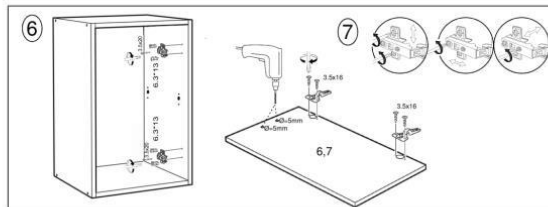

Marija 2 m.

(RU) A.Инструкция по сборке:В 80/60; (CS) A.Návod montáž: W 80/60; (HU) A. Szerelési útmutató: A 80/60;
(EN) A.Assembly instructions: W 80/60; (SK) A.Návod montáž: W 80/60; (PL) A.Instrukcja montaż: W 80/60;

(RU) № детали	Размер (мм)	Количество (шт)
(CS) № podrobnosti	Rozměr (mm)	Množství (ks)
(HU) № részletek	Méret (mm)	Mennyiség (db)
(EN) № details	Size (mm)	Quantity (pcs)
(SK) № podrobnosti	Rozmer (mm)	Množstvo (ks)
(PL) № szczegóły	Rozmiar (mm)	Liczba (szt)
1, 2	600 x 298 x 16	2
3	768 x 298 x 16	1
4	768 x 298 x 16	1
5	767 x 288 x 16	1
6, 7	593 x 395 x 16	2
8	598 x 798 x 2.5	1

- 1 -

- 2 -

Marija 2 m.

(RU) B.Инструкция по сборке:ВМ 60/36; (CS) B.Návod montáž: WM 60/36; (HU) B. Szerelési útmutató: AM 60/36;
(EN) B.Assembly instructions: WM 60/36; (SK) B.Návod montáž: WM 60/36; (PL) B.Instrukcja montaż: WM 60/36;

(RU) № детали	Размер (мм)	Количество (шт)
(CS) № podrobnosti	Rozměr (mm)	Množství (ks)
(HU) № részletek	Méret (mm)	Mennyiség (db)
(EN) № details	Size (mm)	Quantity (pcs)
(SK) № podrobnosti	Rozmer (mm)	Množstvo (ks)
(PL) № szczegóły	Rozmiar (mm)	Liczba (szt)
1, 2	360 x 298 x 16	2
3	568 x 298 x 16	1
4	568 x 298 x 16	1
5	355 x 596 x 16	1
6	358 x 598 x 2.5	1

- 1 -

- 2 -