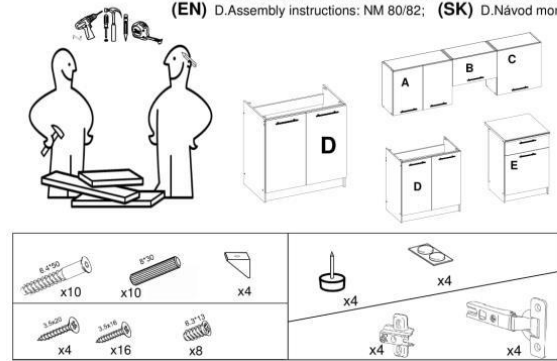

Marija 2 m.

(RU) D.Инструкция по сборке:HM 80/82; (CS) D.Návod montáž: NM 80/82; (HU) D. Szerelési útmutató: DZ 80/82;
(EN) D.Assembly instructions: NM 80/82; (SK) D.Návod montáž: NM 80/82; (PL) D.Instrukcja montaż: NM 80/82;

(RU) № детали	Размер (мм)	Количество (шт)
(CS) № podrobnosti	Rozměr (mm)	Množství (ks)
(HU) № részletek	Méret (mm)	Mennyiség (db)
(EN) № details	Size (mm)	Quantity (pcs)
(SK) № podrobnosti	Rozmer (mm)	Množstvo (ks)
(PL) № szczegółów	Rozmiar (mm)	Liczba (szt)
1, 2	820 x 448 x 16	2
3	768 x 448 x 16	1
4	768 x 70 x 16	1
5	768 x 97 x 16	1
6, 7	713 x 396 x 16	2
8	766 x 100 x 16	1