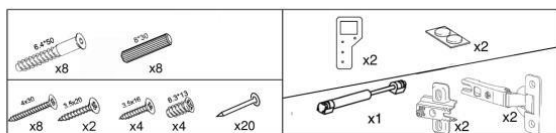

Marija 2 m.

(RU) A.Инструкция по сборке:В 80/60; (CS) A.Návod montáž: W 80/60; (HU) A. Szerelési útmutató: A 80/60;
(EN) A.Assembly instructions: W 80/60; (SK) A.Návod montáž: W 80/60; (PL) A.Instrukcja montaż: W 80/60;

| (RU) № детали | Размер (мм) | Количество (шт) |
|--------------------|-----------------|-----------------|
| (CS) № podrobnosti | Rozměr (mm) | Množství (ks) |
| (HU) № részletek | Méret (mm) | Mennyiség (db) |
| (EN) № details | Size (mm) | Quantity (pcs) |
| (SK) № podrobnosti | Rozmer (mm) | Množstvo (ks) |
| (PL) № szczegóły | Rozmiar (mm) | Liczba (szt) |
| 1, 2 | 600 x 298 x 16 | 2 |
| 3 | 768 x 298 x 16 | 1 |
| 4 | 768 x 298 x 16 | 1 |
| 5 | 767 x 288 x 16 | 1 |
| 6, 7 | 593 x 395 x 16 | 2 |
| 8 | 598 x 798 x 2.5 | 1 |

- 1 -

- 2 -

Marija 2 m.

(RU) B.Инструкция по сборке:ВМ 60/36; (CS) B.Návod montáž: WM 60/36; (HU) B. Szerelési útmutató: AM 60/36;
(EN) B.Assembly instructions: WM 60/36; (SK) B.Návod montáž: WM 60/36; (PL) B.Instrukcja montaż: WM 60/36;

| (RU) № детали | Размер (мм) | Количество (шт) |
|--------------------|-----------------|-----------------|
| (CS) № podrobnosti | Rozměr (mm) | Množství (ks) |
| (HU) № részletek | Méret (mm) | Mennyiség (db) |
| (EN) № details | Size (mm) | Quantity (pcs) |
| (SK) № podrobnosti | Rozmer (mm) | Množstvo (ks) |
| (PL) № szczegóły | Rozmiar (mm) | Liczba (szt) |
| 1, 2 | 360 x 298 x 16 | 2 |
| 3 | 568 x 298 x 16 | 1 |
| 4 | 568 x 298 x 16 | 1 |
| 5 | 355 x 596 x 16 | 1 |
| 6 | 358 x 598 x 2.5 | 1 |