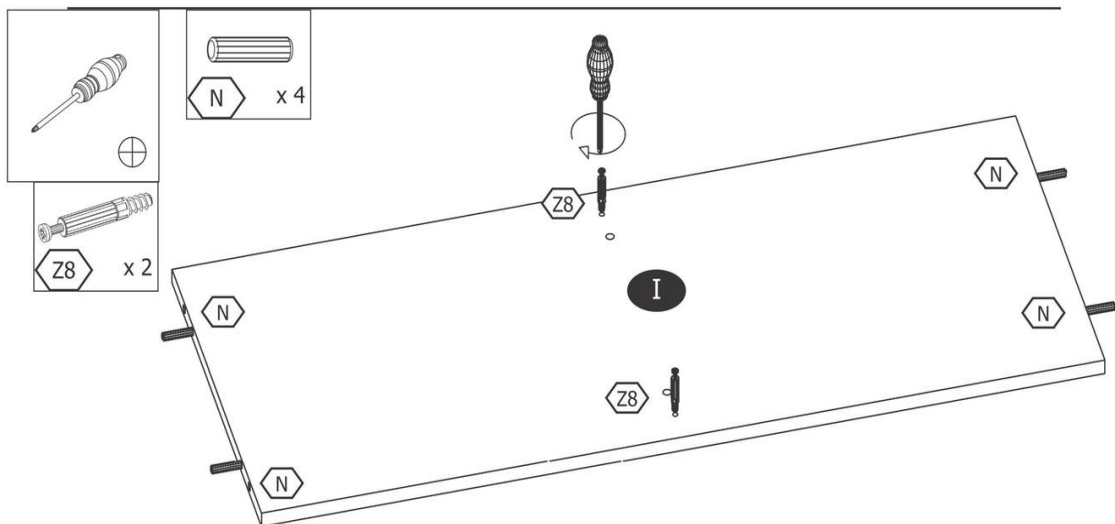

Okucia znajdujące się w opakowaniu/Parts in the packaging

Z8 16x	Z9 16x	N $\phi 8 \times 35 \text{mm}$ 16x
O 16x	P 1x	R 4x
S 6x	T 2x	U 2x
W 8x	Z1 4x	Z2 4x
Z3 1x	Z4 3x	Z5 8x
Z6 4x	Z7 1x	

1