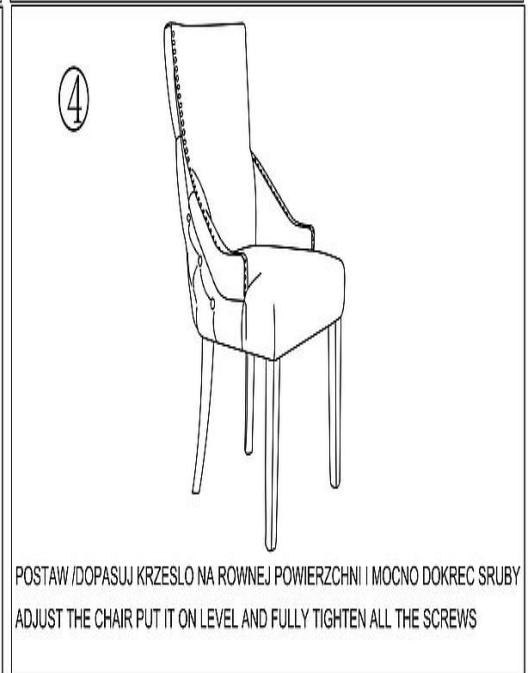

IMPORTER / IMPORTED BY: SIGNAL MEBLE
 UL. KILINSKIEGO 35B 27-400 OSTROWIEC SW. POLAND
 WYPRODUKOWANO W CHINACH / MADE IN CHINA

GEORGE

<p>Ax1</p>  <p>Seat</p>	<p>Ex8</p>  <p>M8</p> <p>Spring washer</p>
<p>Bx2</p>  <p>Front leg</p>	<p>Fx8</p>  <p>M8x65mm</p> <p>Screw</p>
<p>Cx2</p>  <p>Back leg</p>	<p>Gx1</p>  <p>M8</p> <p>Allen key</p>
<p>Dx8</p>  <p>M8x22x1.5mm</p> <p>Flat washer</p>	