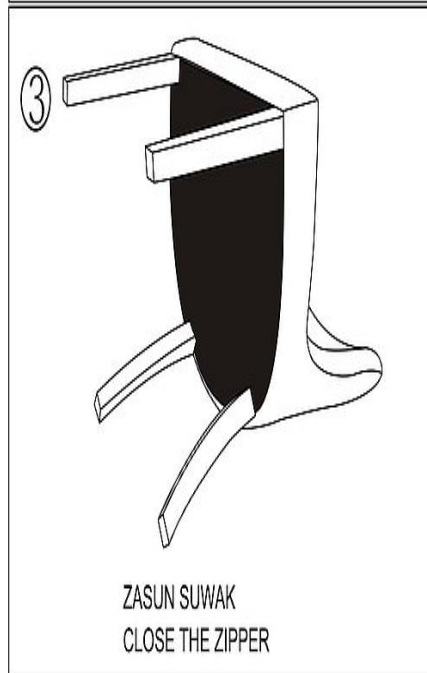

IMPORTER / IMPORTED BY: SIGNAL MEBLE
 UL. KILINSKIEGO 35B 27-400 OSTROWIEC SW. POLAND
 WYPRODUKOWANO W CHINACH / MADE IN CHINA

GEORGE

<p>Ax1</p>  <p>Seat</p>	<p>Ex8</p>  <p>M8</p> <p>Spring washer</p>
<p>Bx2</p>  <p>Front leg</p>	<p>Fx8</p>  <p>M8x65mm</p> <p>Screw</p>
<p>Cx2</p>  <p>Back leg</p>	<p>Gx1</p>  <p>M8</p> <p>Allen key</p>
<p>Dx8</p>  <p>M8x22x1.5mm</p> <p>Flat washer</p>	