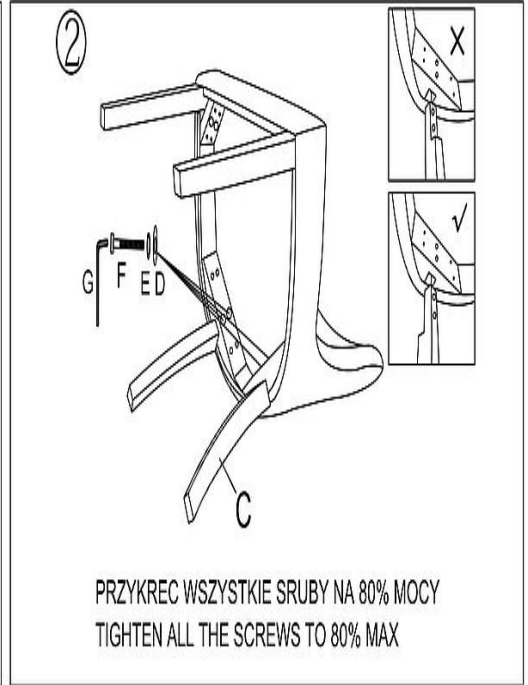

IMPORTER / IMPORTED BY: SIGNAL MEBLE
 UL. KILINSKIEGO 35B 27-400 OSTROWIEC SW. POLAND
 WYPRODUKOWANO W CHINACH / MADE IN CHINA

GEORGE

<p>Ax1</p>  <p>Seat</p>	<p>Ex8</p>  <p>M8</p> <p>Spring washer</p>
<p>Bx2</p>  <p>Front leg</p>	<p>Fx8</p>  <p>M8x65mm</p> <p>Screw</p>
<p>Cx2</p>  <p>Back leg</p>	<p>Gx1</p>  <p>M8</p> <p>Allen key</p>
<p>Dx8</p>  <p>M8x22x1.5mm</p> <p>Flat washer</p>	