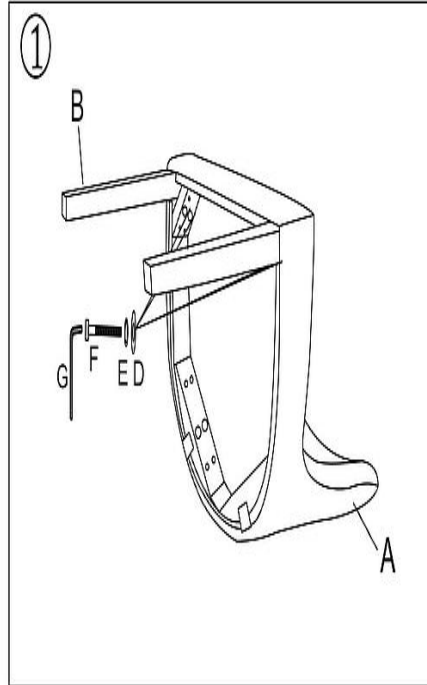

IMPORTER / IMPORTED BY: SIGNAL MEBLE
 UL. KILINSKIEGO 35B 27-400 OSTROWIEC SW. POLAND
 WYPRODUKOWANO W CHINACH / MADE IN CHINA

GEORGE

<p>Ax1</p>  <p>Seat</p>	<p>Ex8</p>  <p>M8</p> <p>Spring washer</p>
<p>Bx2</p>  <p>Front leg</p>	<p>Fx8</p>  <p>M8x65mm</p> <p>Screw</p>
<p>Cx2</p>  <p>Back leg</p>	<p>Gx1</p>  <p>M8</p> <p>Allen key</p>
<p>Dx8</p>  <p>M8x22x1.5mm</p> <p>Flat washer</p>	

WARNING!

DO NOT STAND ON THE PRODUCT, DO NOT USE IT AS A STEP / LADDER.
 DO NOT USE THIS PRODUCT UNLESS ALL BOLTS AND SCREWS ARE FIRMLY SECURED.

UWAGA!

PROSZE NIE STAWAC NA PRODUKCIE, NIE UZYWAC JAKO STOPNIA / DRABINY.
 PROSZĘ NIE UZYWAC PRODDUKTU ZACZYM WSZYSTKIE SRUBY NIE ZOSTALNA MOCNO PRZYKRECONE.