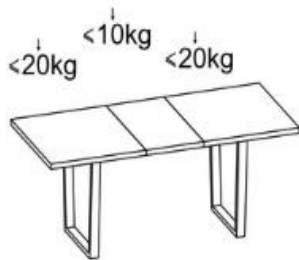

Model name VITO

Product name DINING TABLE

- ① 1 x - 1380x850 x107
- ② 2 x - 661 x610

**A** 

-  1 x **c**
-  M6x20  
16 x **a**
-  B & M  
4 x **b**

**B** 

C 

D 