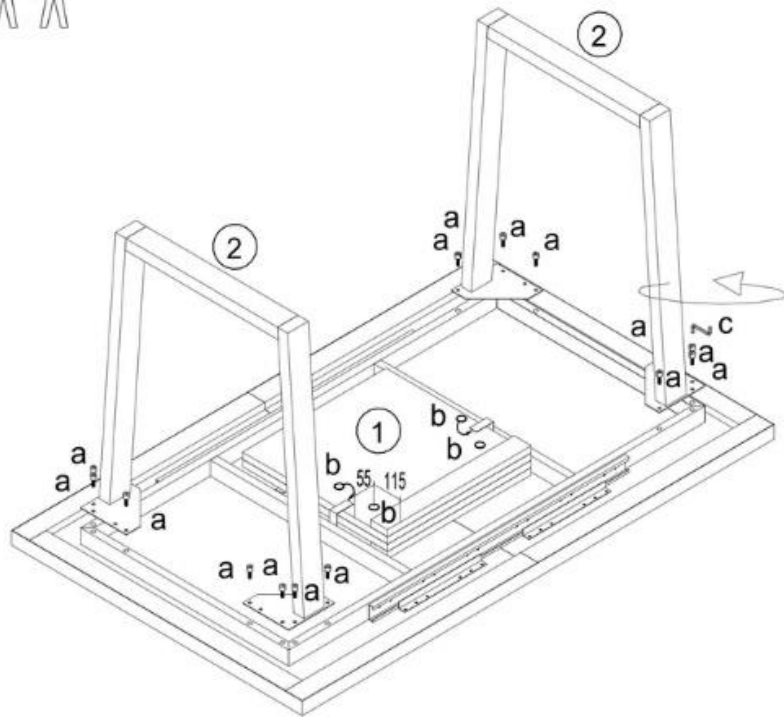

Model name VITO

Product name DINING TABLE

- ① 1 x - 1380x850 x107
- ② 2 x - 661 x610

**A** 

-  1 x **c**
-  M6x20  
16 x **a**
-  B & M  
4 x **b**

**B** 

C 

D 