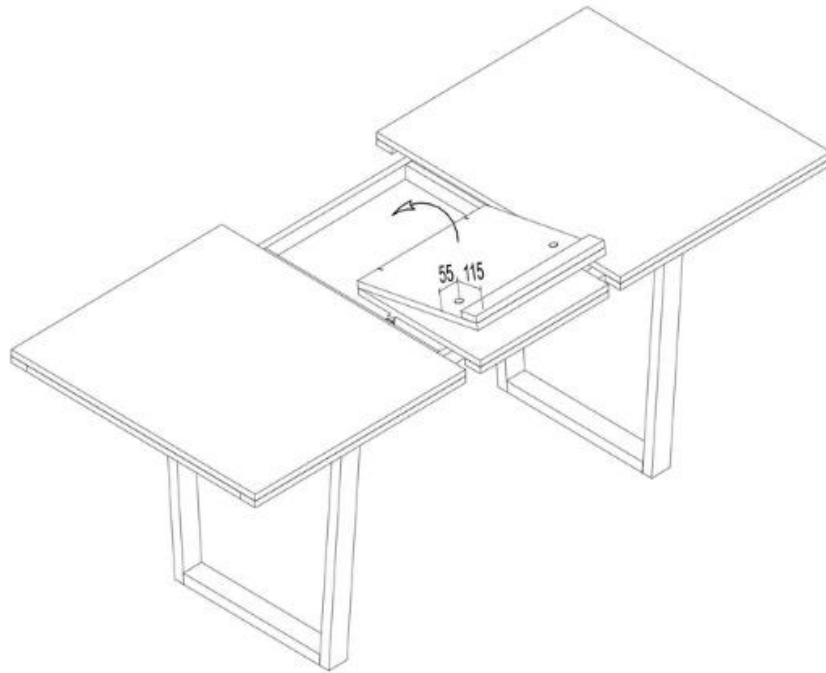

Model name VITO

Product name DINING TABLE

- ① 1 x - 1380x850 x107
- ② 2 x - 661 x610

**A** 

-  1 x **c**
-  M6x20  
16 x **a**
-  B & M  
4 x **b**

**B** 

C 

D 