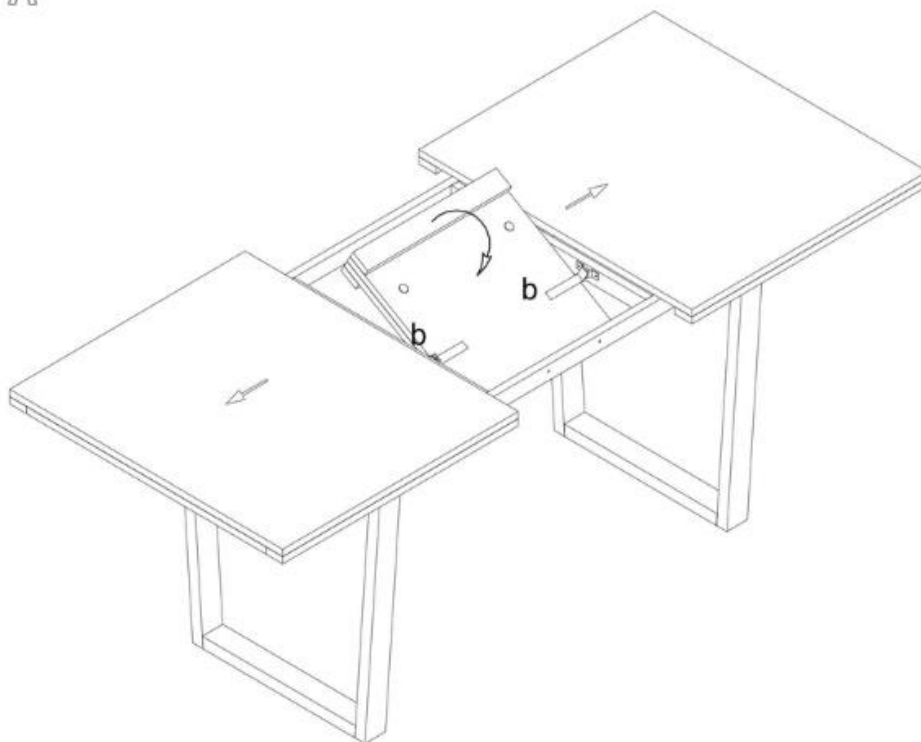

Model name VITO

Product name DINING TABLE

- ① 1 x - 1380x850 x107
- ② 2 x - 661 x610

**A** 

-  1 x **c**
-  M6x20  
16 x **a**
-  B & M  
4 x **b**

**B** 

C 

D 