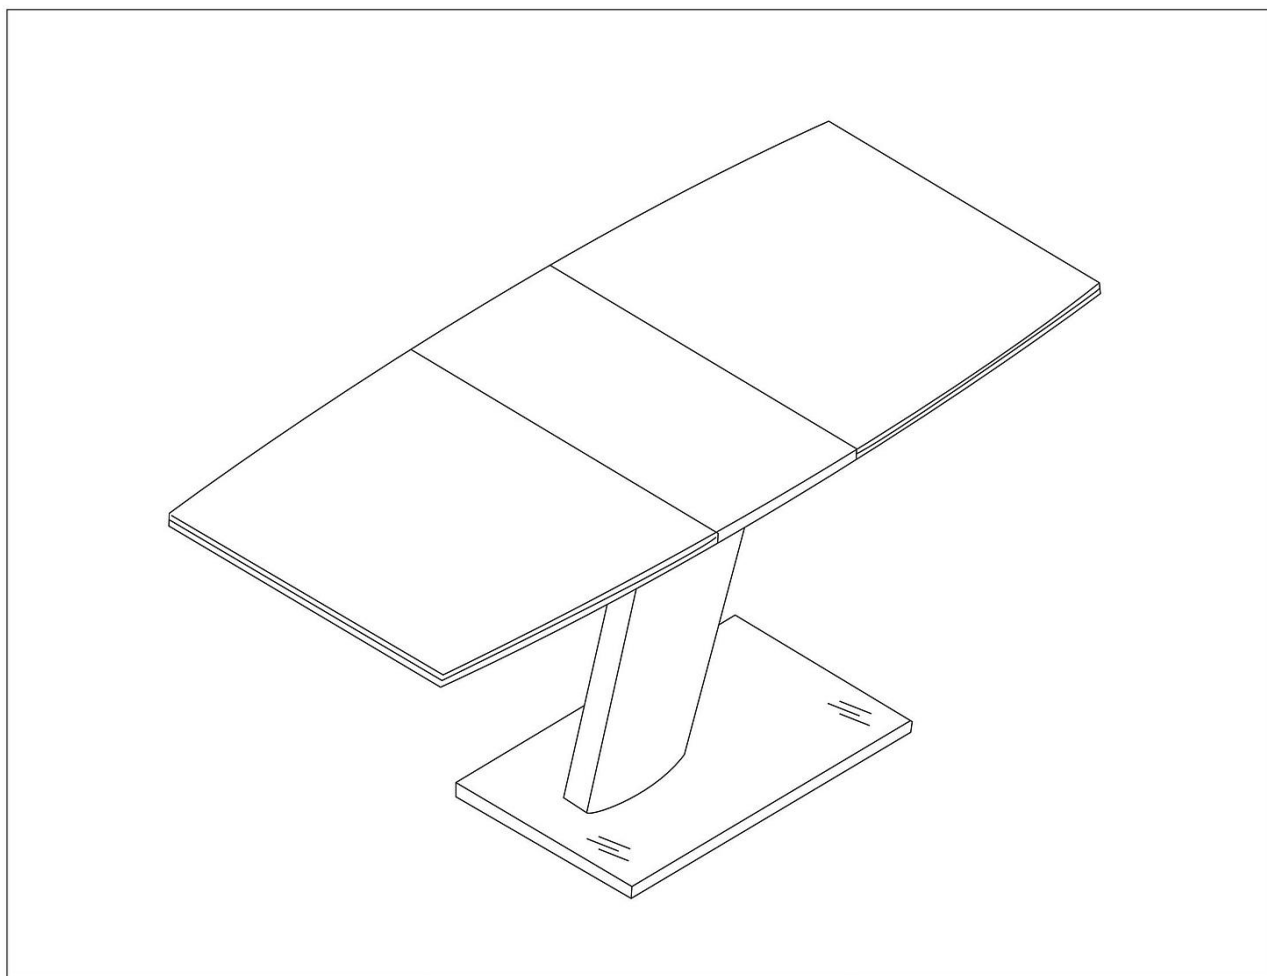

TORONTO

IMPORTER / IMPORTED BY:
 SIGNAL MEBLE
 UL. KILIŃSKIEGO 35B
 27-400 OSTROWIEC ŚW.
 POLAND
 WYPRODUKOWANO W
 CHINACH / MADE IN CHINA

①X1

③X1

④X1

②X1

A

M8*35MM x 6