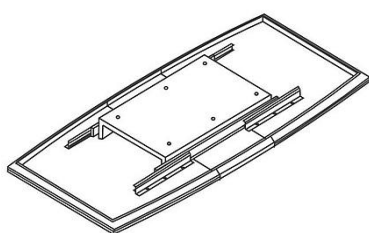

TORONTO

IMPORTER / IMPORTED BY:
 SIGNAL MEBLE
 UL. KILIŃSKIEGO 35B
 27-400 OSTROWIEC ŚW.
 POLAND
 WYPRODUKOWANO W
 CHINACH / MADE IN CHINA

①X1

③X1

④X1

②X1

A

M8*35MM x 6

B

M8*40MM x 6

C

M8*45MM x 6

D

M8 x 18

E

M5 x 1