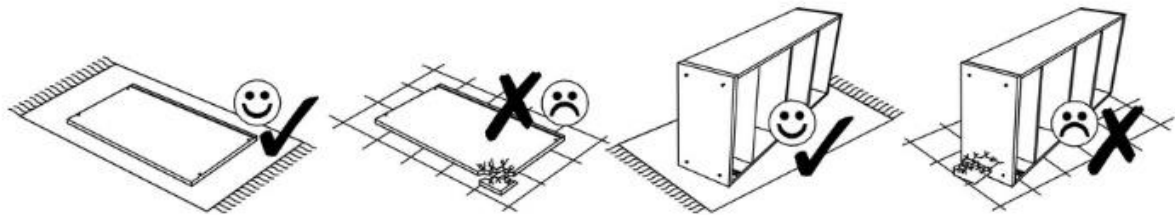

Model name NEXT
 Product name DINNING TABLE

 16 x	D5 a	 1 x	b	 1 x	c	 6 x	d
 16 x	15x14 e	 8 x	f	 8 x	g	 44 x	h
 22 x	i	 8 x	∅7x70 k				

- ① 2 x - 686 x 550 x 25
- ② 1 x - 686 x 350 x 25
- ③ 1 x - 686 x 450 x 25
- ④ 2 x - 686 x 496 x 18
- ⑤ 2 x - 686 x 112 x 18
- ⑥ 2 x - L - 610