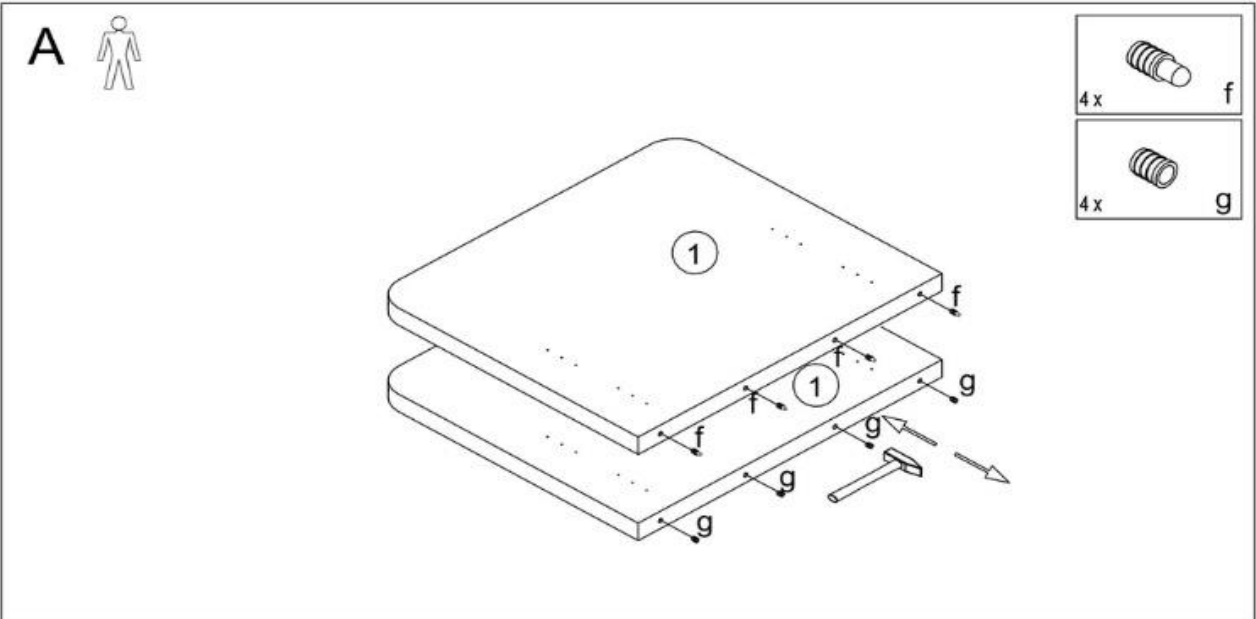

Model name NEXT
 Product name DINNING TABLE

 16 x	D5 a	 1 x	b	 1 x	c	 6 x	d
 16 x	15x14 e	 8 x	f	 8 x	g	 44 x	h
 22 x	i	 8 x	∅7x70 k				

- ① 2 x - 686 x 550 x 25
- ② 1 x - 686 x 350 x 25
- ③ 1 x - 686 x 450 x 25
- ④ 2 x - 686 x 496 x 18
- ⑤ 2 x - 686 x 112 x 18
- ⑥ 2 x - L - 610