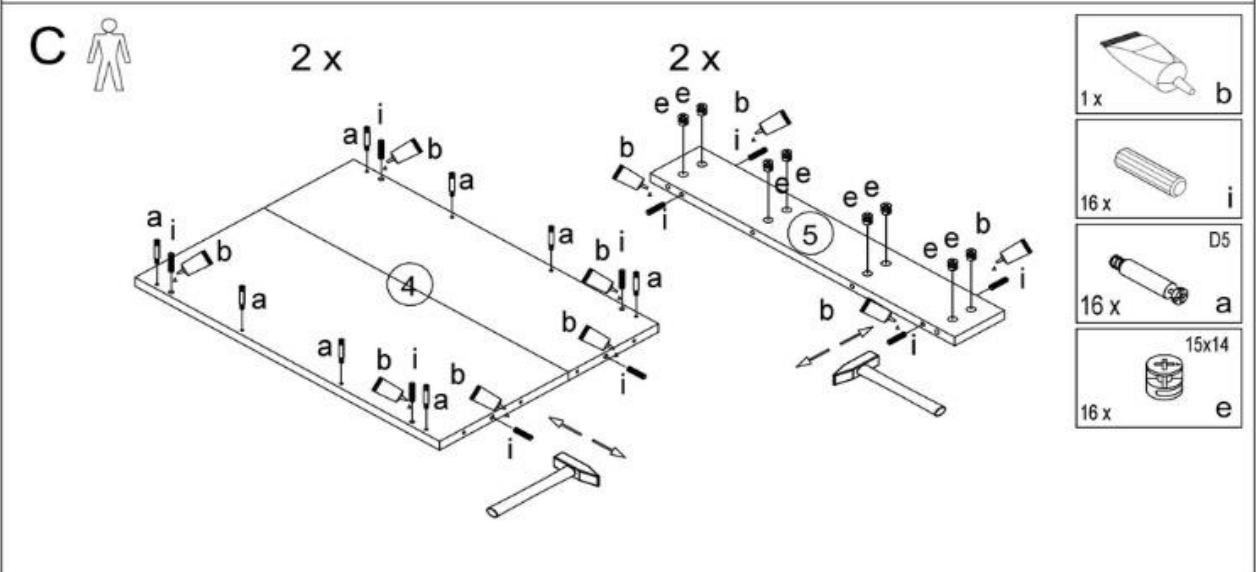

Model name NEXT
 Product name DINNING TABLE

 16 x	D5 a	 1 x	b	 1 x	c	 6 x	d
 16 x	15x14 e	 8 x	f	 8 x	g	 44 x	h
 22 x	i	 8 x	∅7x70 k				

- ① 2 x - 686 x 550 x 25
- ② 1 x - 686 x 350 x 25
- ③ 1 x - 686 x 450 x 25
- ④ 2 x - 686 x 496 x 18
- ⑤ 2 x - 686 x 112 x 18
- ⑥ 2 x - L - 610