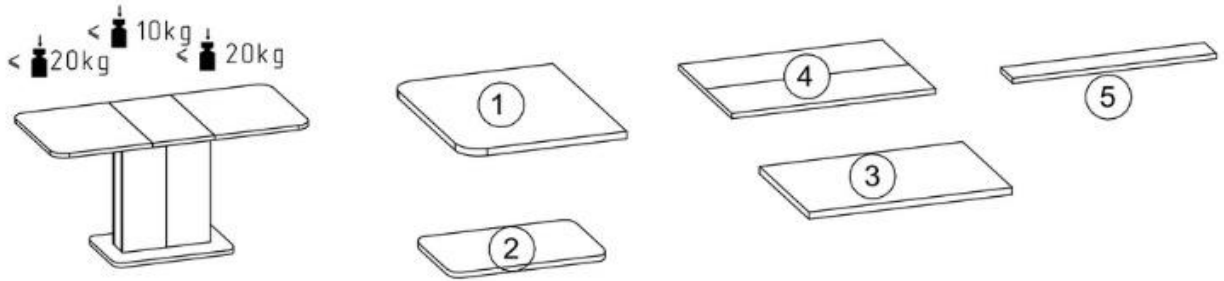

Model name NEXT
 Product name DINNING TABLE

 16 x	D5 a	 1 x	b	 1 x	c	 6 x	d
 16 x	15x14 e	 8 x	f	 8 x	g	 44 x	h
 22 x	i	 8 x	∅7x70 k				

- ① 2 x - 686 x 550 x 25
- ② 1 x - 686 x 350 x 25
- ③ 1 x - 686 x 450 x 25
- ④ 2 x - 686 x 496 x 18
- ⑤ 2 x - 686 x 112 x 18
- ⑥ 2 x - L - 610