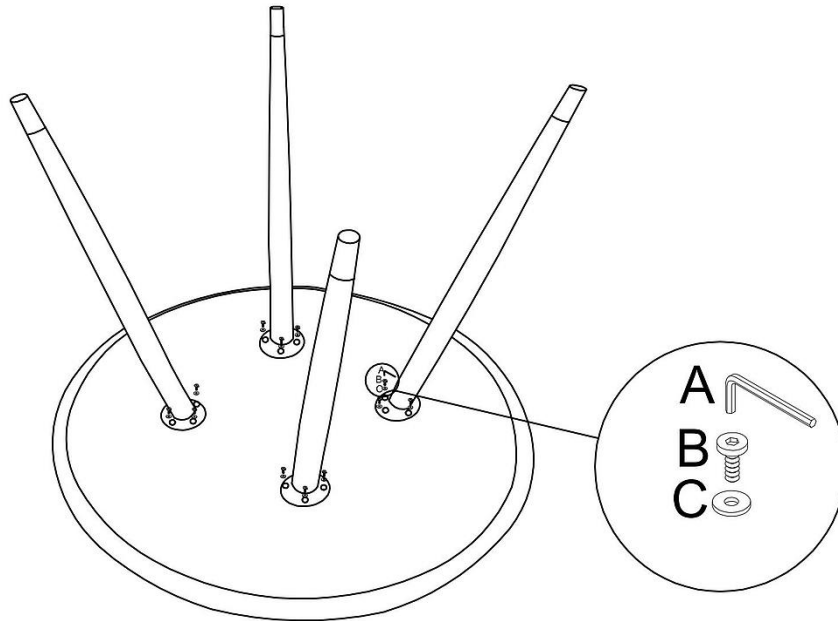

IMPORTER / IMPORTED BY:
SIGNAL MEBLE
UL. KILINSKIEGO 35B
27-400 OSTROWIEC SW.
POLAND
WYPRODUKOWANO W CHINACH / MADE IN CHINA

CYRYL II

A  M5 x1	B  M8*20 x12	C  M8 x12			
--	--	---	--	--	--

1

2