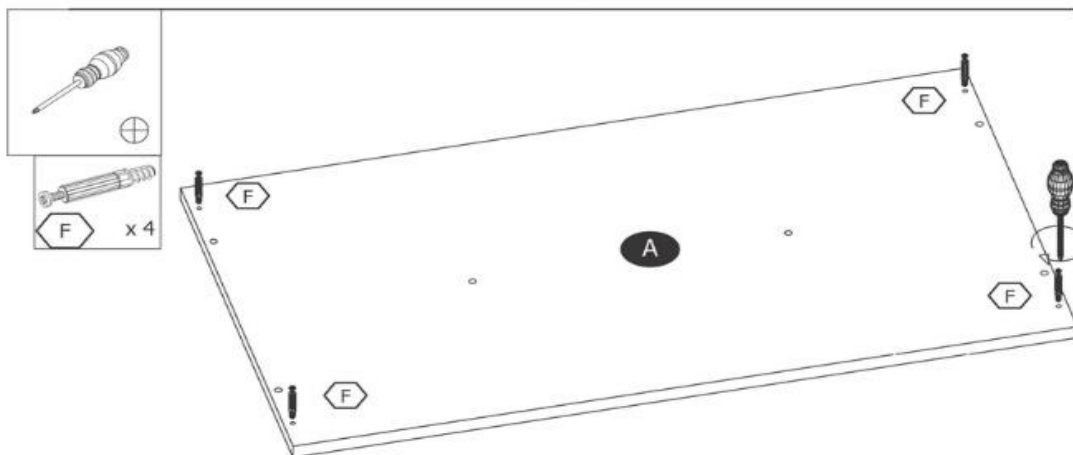

COFFEE TABLES SIMPLE (90x60x50cm)

ŁAWA SIMPLE (90x60x50cm)

**Potrzebne narzędzia
Tools required**

Elementy znajdujące się w opakowaniach/ Other elements

Okucia znajdujące się w opakowaniu/Parts in the packaging

<p>F</p>  <p>10x</p>	<p>G</p>  <p>10x</p>	<p>H</p>  <p>Φ8x35mm 12x</p>
<p>I</p>  <p>10x</p>	<p>J</p>  <p>1x</p>	<p>K</p>  <p>4x</p>

1

2

3

4

5

6

7