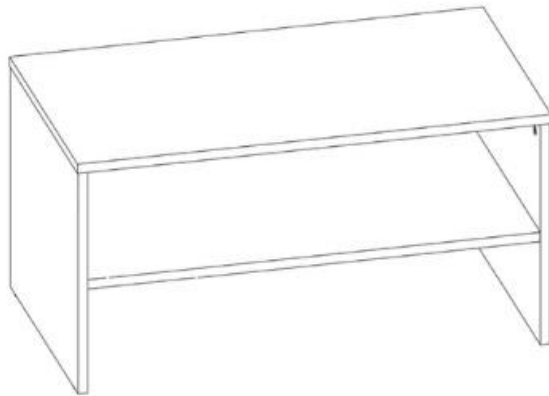

COFFEE TABLES SIMPLE (90x60x50cm)

ŁAWA SIMPLE (90x60x50cm)

**Potrzebne narzędzia
Tools required**

Elementy znajdujące się w opakowaniach/ Other elements

Okucia znajdujące się w opakowaniu/Parts in the packaging

<p>F</p>  <p>10x</p>	<p>G</p>  <p>10x</p>	<p>H</p>  <p>Φ8x35mm 12x</p>
<p>I</p>  <p>10x</p>	<p>J</p>  <p>1x</p>	<p>K</p>  <p>4x</p>

1

2

3

4

5

6

7