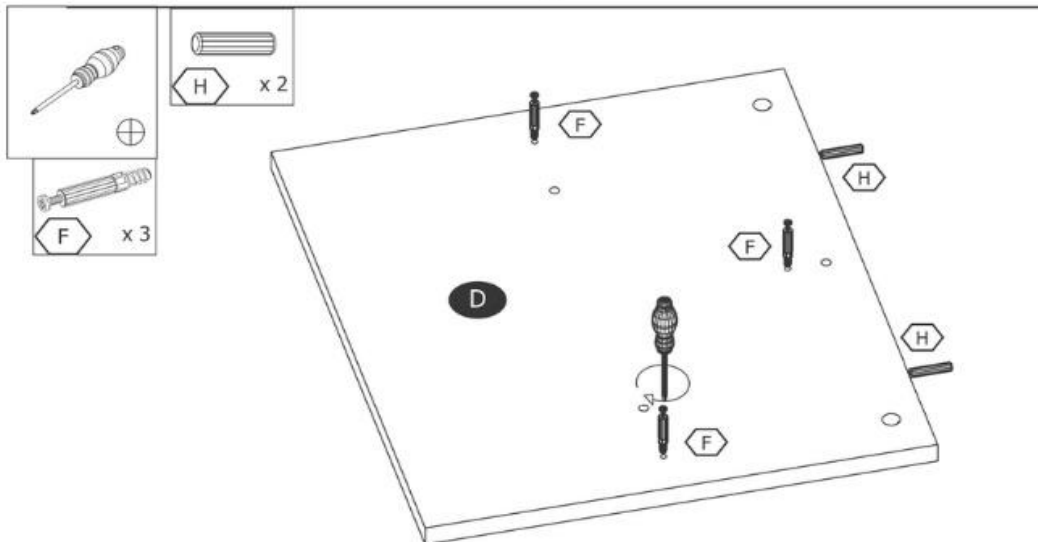

COFFEE TABLES SIMPLE (90x60x50cm)

ŁAWA SIMPLE (90x60x50cm)

**Potrzebne narzędzia
Tools required**

Elementy znajdujące się w opakowaniach/ Other elements

Okucia znajdujące się w opakowaniu/Parts in the packaging

<p>F</p>  <p>10x</p>	<p>G</p>  <p>10x</p>	<p>H</p>  <p>Φ8x35mm 12x</p>
<p>I</p>  <p>10x</p>	<p>J</p>  <p>1x</p>	<p>K</p>  <p>4x</p>

1

2

3

4

5

6

7