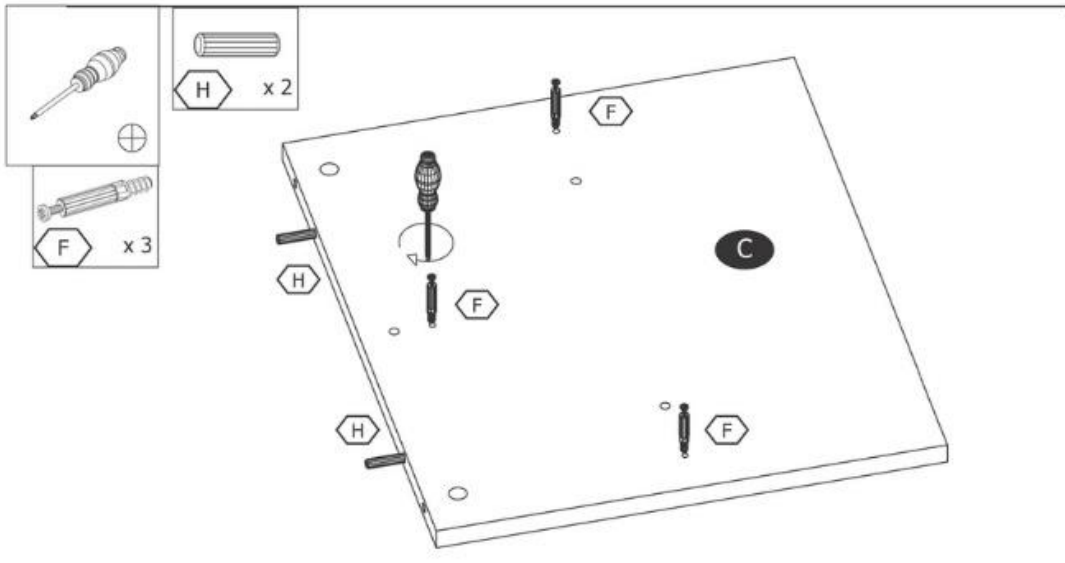

COFFEE TABLES SIMPLE (90x60x50cm)

ŁAWA SIMPLE (90x60x50cm)

**Potrzebne narzędzia
Tools required**

Elementy znajdujące się w opakowaniach/ Other elements

Okucia znajdujące się w opakowaniu/Parts in the packaging

<p>F</p>  <p>10x</p>	<p>G</p>  <p>10x</p>	<p>H</p>  <p>Φ8x35mm 12x</p>
<p>I</p>  <p>10x</p>	<p>J</p>  <p>1x</p>	<p>K</p>  <p>4x</p>

1

2

3

4

5

6

7