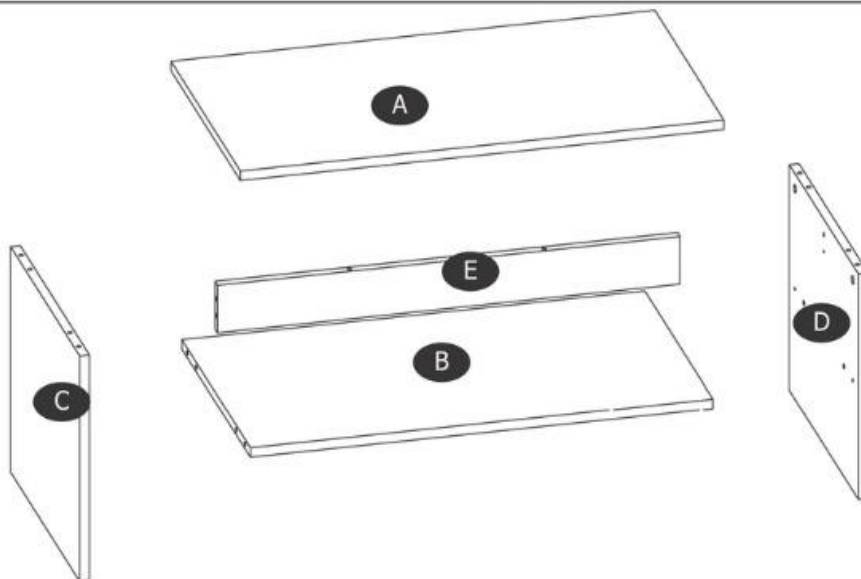

COFFEE TABLES SIMPLE (90x60x50cm)

ŁAWA SIMPLE (90x60x50cm)

**Potrzebne narzędzia
Tools required**

Elementy znajdujące się w opakowaniach/ Other elements

Okucia znajdujące się w opakowaniu/Parts in the packaging

<p>F</p>  <p>10x</p>	<p>G</p>  <p>10x</p>	<p>H</p>  <p>Φ8x35mm 12x</p>
<p>I</p>  <p>10x</p>	<p>J</p>  <p>1x</p>	<p>K</p>  <p>4x</p>

1

2

3

4

5

6

7