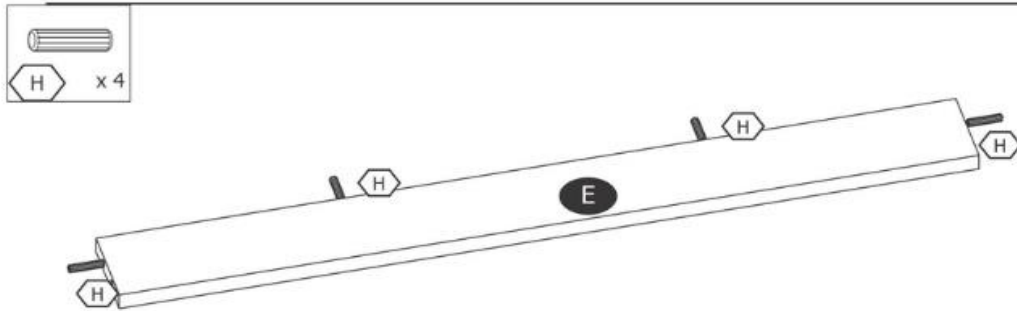

COFFEE TABLES SIMPLE (90x60x50cm)

ŁAWA SIMPLE (90x60x50cm)

**Potrzebne narzędzia
Tools required**

Elementy znajdujące się w opakowaniach/ Other elements

Okucia znajdujące się w opakowaniu/Parts in the packaging

<p>F</p>  <p>10x</p>	<p>G</p>  <p>10x</p>	<p>H</p>  <p>Φ8x35mm 12x</p>
<p>I</p>  <p>10x</p>	<p>J</p>  <p>1x</p>	<p>K</p>  <p>4x</p>

1

2

3

4

5

6

7