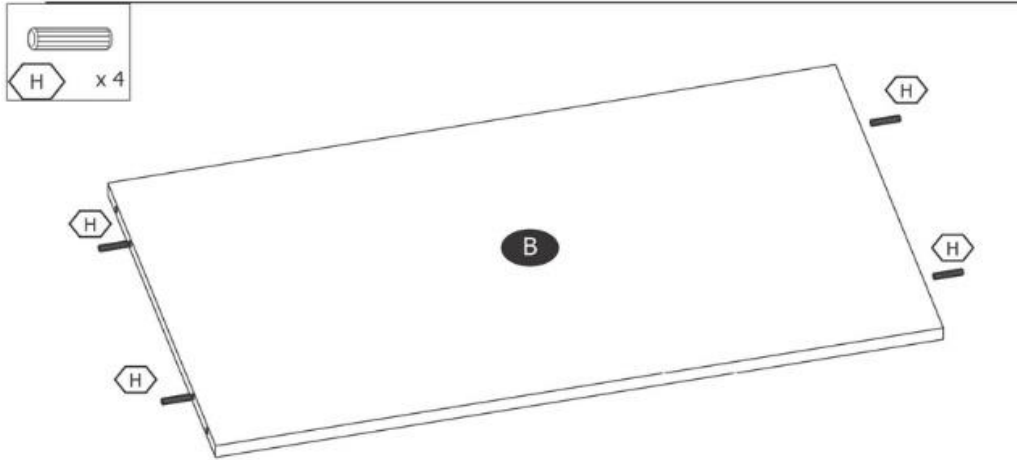

COFFEE TABLES SIMPLE (90x60x50cm)

ŁAWA SIMPLE (90x60x50cm)

**Potrzebne narzędzia
Tools required**

Elementy znajdujące się w opakowaniach/ Other elements

Okucia znajdujące się w opakowaniu/Parts in the packaging

<p>F</p>  <p>10x</p>	<p>G</p>  <p>10x</p>	<p>H</p>  <p>Φ8x35mm 12x</p>
<p>I</p>  <p>10x</p>	<p>J</p>  <p>1x</p>	<p>K</p>  <p>4x</p>

1

2

3

4

5

6

7