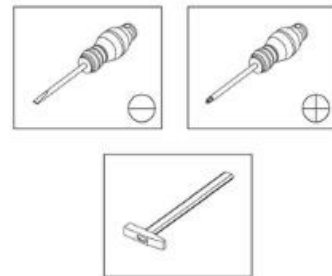

COFFEE TABLES SIMPLE (90x60x50cm)

ŁAWA SIMPLE (90x60x50cm)

**Potrzebne narzędzia
Tools required**

Elementy znajdujące się w opakowaniach/ Other elements

Okucia znajdujące się w opakowaniu/Parts in the packaging

<p>F</p>  <p>10x</p>	<p>G</p>  <p>10x</p>	<p>H</p>  <p>Φ8x35mm 12x</p>
<p>I</p>  <p>10x</p>	<p>J</p>  <p>1x</p>	<p>K</p>  <p>4x</p>

1

2

3

4

5

6

7