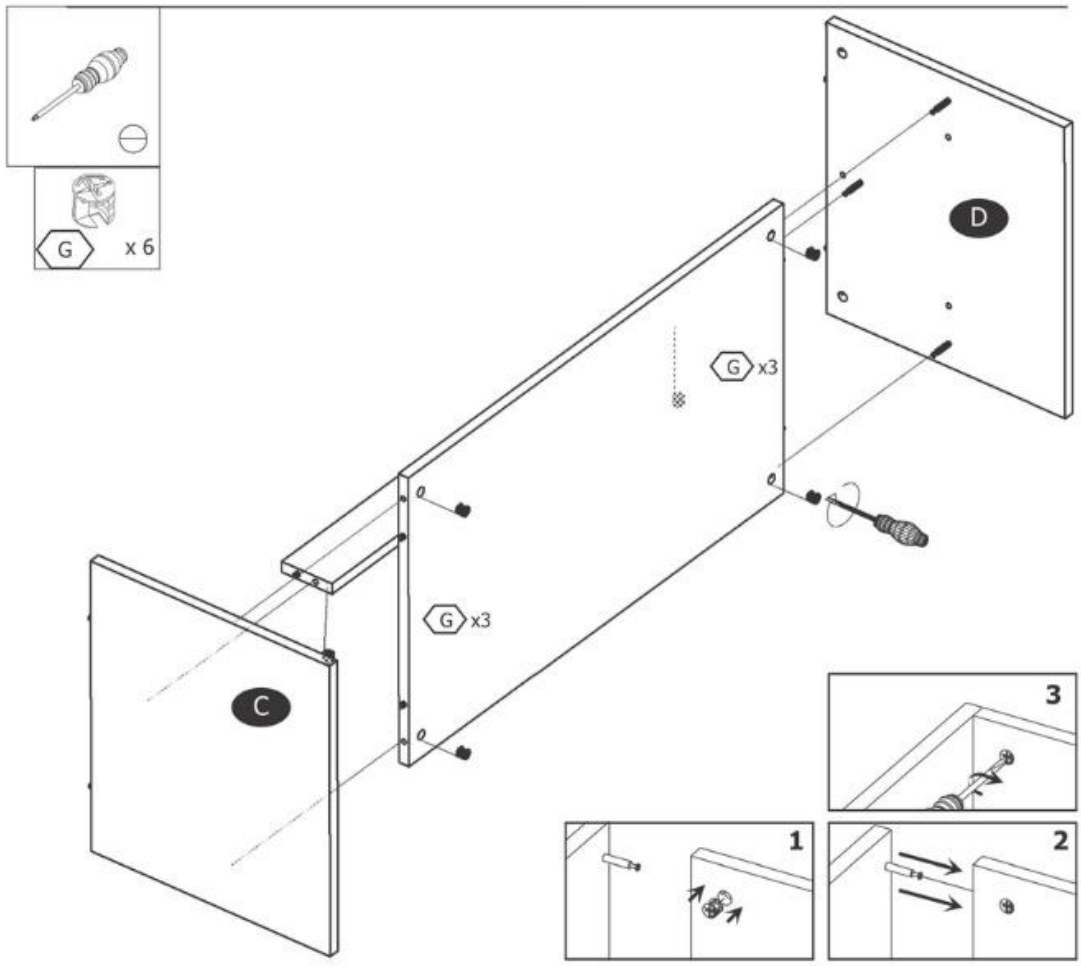

COFFEE TABLES SIMPLE (90x60x50cm)

ŁAWA SIMPLE (90x60x50cm)

**Potrzebne narzędzia
Tools required**

Elementy znajdujące się w opakowaniach/ Other elements

Okucia znajdujące się w opakowaniu/Parts in the packaging

<p>F</p>  <p>10x</p>	<p>G</p>  <p>10x</p>	<p>H</p>  <p>Φ8x35mm 12x</p>
<p>I</p>  <p>10x</p>	<p>J</p>  <p>1x</p>	<p>K</p>  <p>4x</p>

1

2

3

4

5

6

7