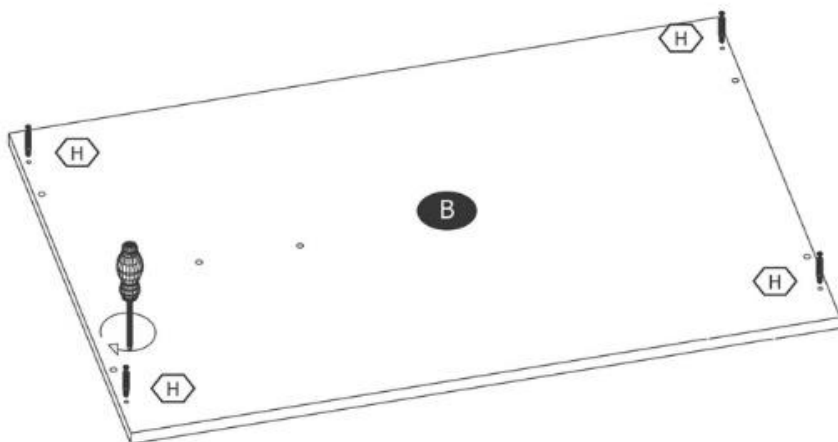

COFFEE TABLES SANTA (90x60x50cm)

ŁAWA SANTA (90x60x50cm)

**Potrzebne narzędzia
Tools required**

Elementy znajdujące się w opakowaniach/ Other elements

Okucia znajdujące się w opakowaniu/Parts in the packaging

| | | |
|---|---|---|
|  12x |  12x |  Φ8x35mm 8x |
|  12x |  1x |  4x |
|  4x | | |

1

2

3

4

5

6

7