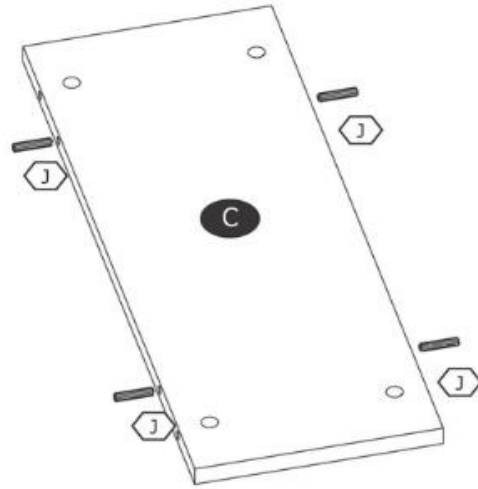

COFFEE TABLES SANTA (90x60x50cm)

ŁAWA SANTA (90x60x50cm)

**Potrzebne narzędzia
Tools required**

Elementy znajdujące się w opakowaniach/ Other elements

Okucia znajdujące się w opakowaniu/Parts in the packaging

| | | |
|---|---|---|
|  12x |  12x |  Φ8x35mm 8x |
|  12x |  1x |  4x |
|  4x | | |

1

2

3

4

5

6

7