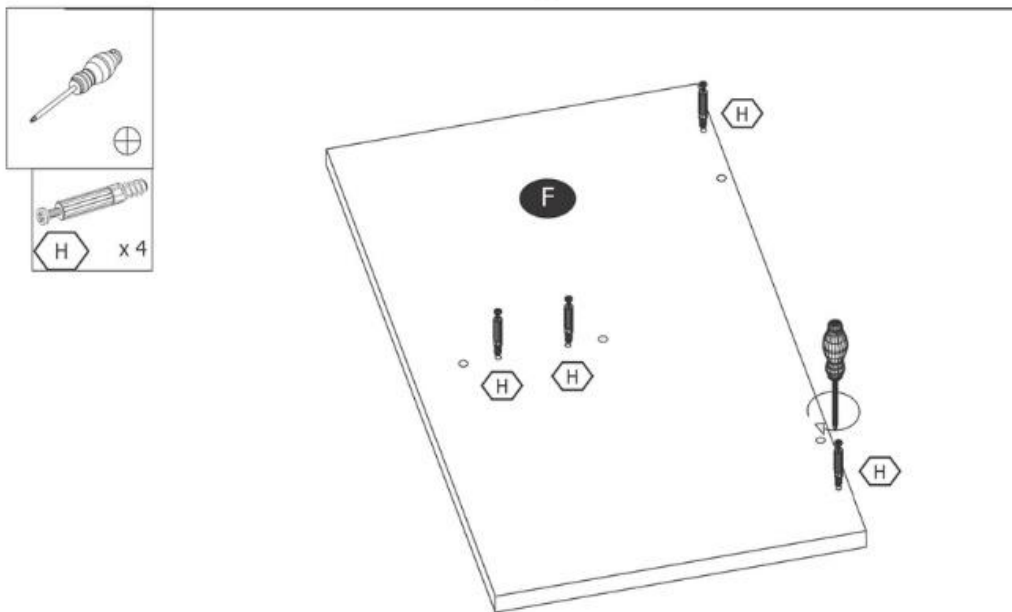

COFFEE TABLES SANTA (90x60x50cm)

ŁAWA SANTA (90x60x50cm)

**Potrzebne narzędzia
Tools required**

Elementy znajdujące się w opakowaniach/ Other elements

Okucia znajdujące się w opakowaniu/Parts in the packaging

| | | |
|---|---|---|
|  12x |  12x |  Φ8x35mm 8x |
|  12x |  1x |  4x |
|  4x | | |

1

2

3

4

5

6

7