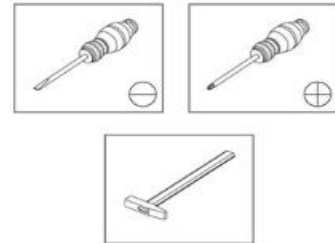

COFFEE TABLES SANTA (90x60x50cm)

ŁAWA SANTA (90x60x50cm)

**Potrzebne narzędzia
Tools required**

Elementy znajdujące się w opakowaniach/ Other elements

Okucia znajdujące się w opakowaniu/Parts in the packaging

| | | |
|---|---|---|
|  12x |  12x |  Φ8x35mm 8x |
|  12x |  1x |  4x |
|  4x | | |

1

2

3

4

5

6

7