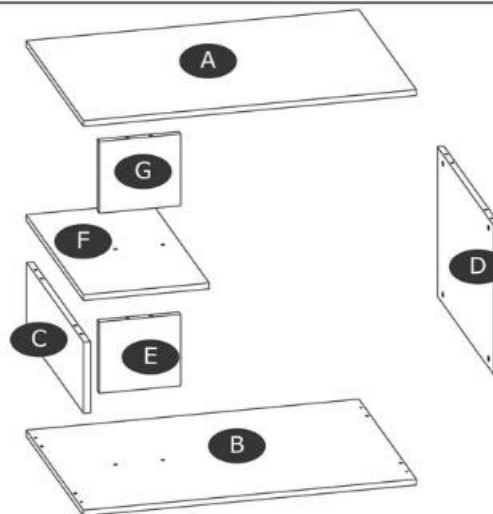

COFFEE TABLES SANTA (90x60x50cm)

ŁAWA SANTA (90x60x50cm)

**Potrzebne narzędzia
Tools required**

Elementy znajdujące się w opakowaniach/ Other elements

Okucia znajdujące się w opakowaniu/Parts in the packaging

| | | |
|---|---|---|
|  12x |  12x |  Φ8x35mm 8x |
|  12x |  1x |  4x |
|  4x | | |

1

2

3

4

5

6

7