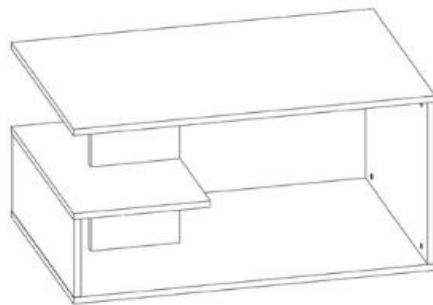

COFFEE TABLES SANTA (90x60x50cm)

ŁAWA SANTA (90x60x50cm)

**Potrzebne narzędzia
Tools required**

Elementy znajdujące się w opakowaniach/ Other elements

Okucia znajdujące się w opakowaniu/Parts in the packaging

| | | |
|---|---|---|
|  12x |  12x |  Φ8x35mm 8x |
|  12x |  1x |  4x |
|  4x | | |

1

2

3

4

5

6

7