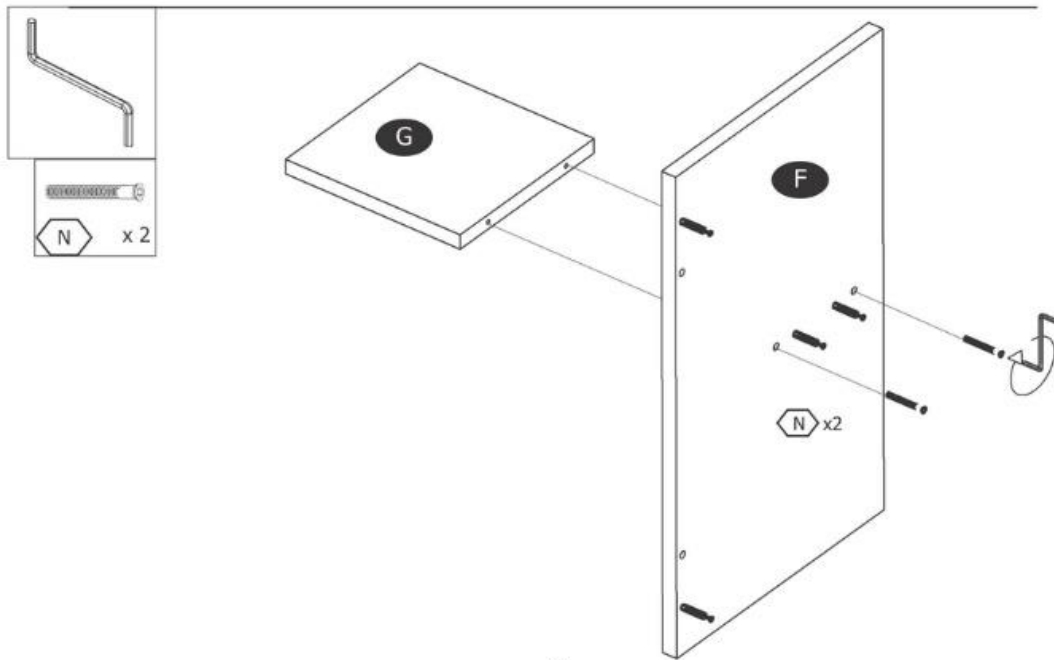

COFFEE TABLES SANTA (90x60x50cm)

ŁAWA SANTA (90x60x50cm)

**Potrzebne narzędzia
Tools required**

Elementy znajdujące się w opakowaniach/ Other elements

Okucia znajdujące się w opakowaniu/Parts in the packaging

| | | |
|---|---|---|
|  12x |  12x |  Φ8x35mm 8x |
|  12x |  1x |  4x |
|  4x | | |

1

2

3

4

5

6

7