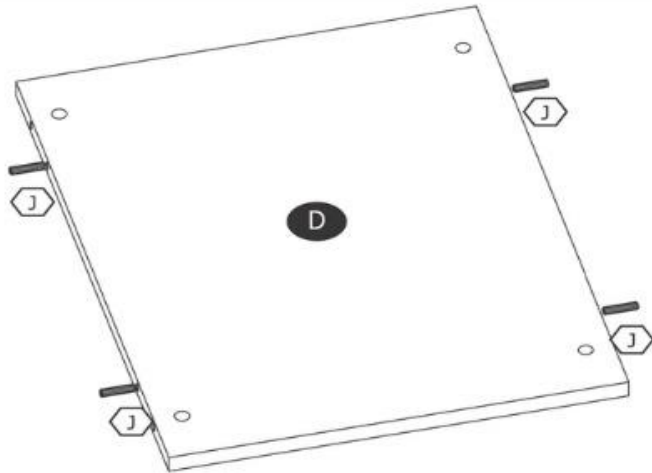

COFFEE TABLES SANTA (90x60x50cm)

ŁAWA SANTA (90x60x50cm)

**Potrzebne narzędzia
Tools required**

Elementy znajdujące się w opakowaniach/ Other elements

Okucia znajdujące się w opakowaniu/Parts in the packaging

| | | |
|---|---|---|
|  12x |  12x |  Φ8x35mm 8x |
|  12x |  1x |  4x |
|  4x | | |

1

2

3

4

5

6

7