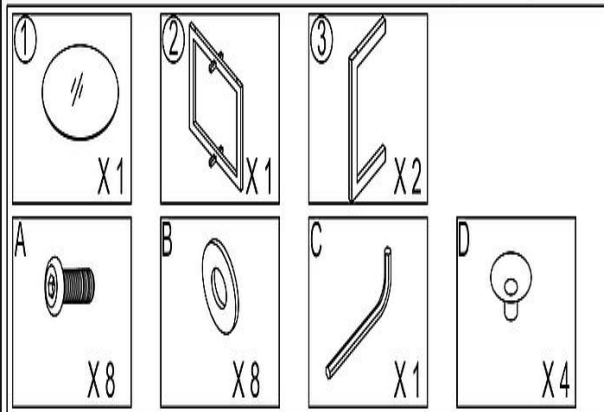

ALMERIA B

IMPORTER / IMPORTED BY:
 SIGNAL MEBLE
 UL. KILIŃSKIEGO 35B
 27-400 OSTROWIEC ŚW.
 POLAND
 WYPRODUKOWANO W
 CHINACH / MADE IN CHINA

1

2

3