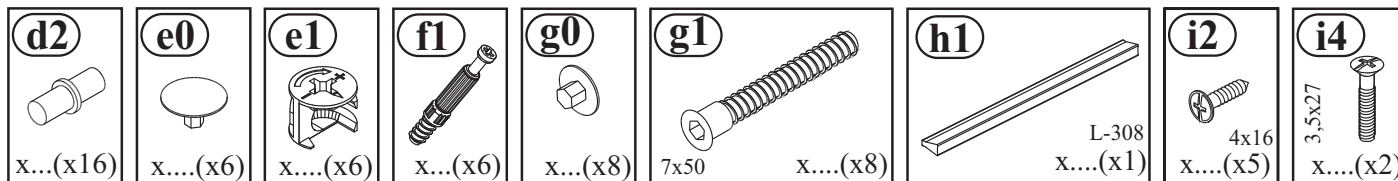

INSTRUKCJA MONTAŻU / NÁVOD NA POUŽITÍ / MONTÁŽNÍ INSTRUKCE
ИНСТРУКЦИЯ ПО СБОРКЕ / SZERELÉSI ÚTMUTATÓ