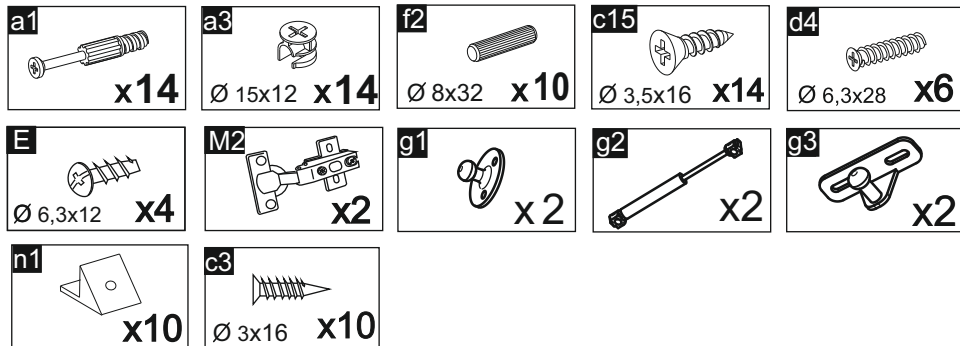

Czyszczenie i pielęgnacja

1. Używać należy ogólnie dostępnych środków ochrony mebli drewnianych.
2. Nie stosować agresywnych środków czyszczących i zawsze zapoznać się z uwagami producenta tego preparatu.
3. Nie stosować twardych szczotek czy szorstkich ścierek mogących porysować powierzchnie mebli.

1/7