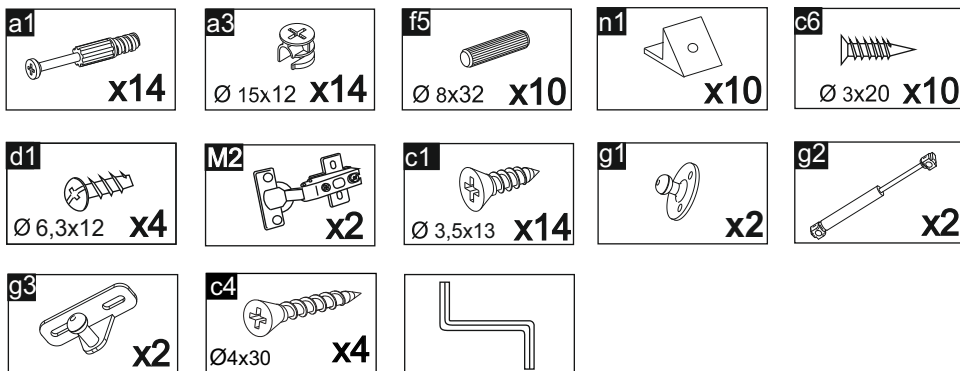

Zwroty skręconych mebli nie są przyjmowane

Przed przystąpieniem do montażu należy sprawdzić czy nie brakuje żadnych części oraz czy nie są uszkodzone. Jeżeli brakuje części lub są uszkodzone, proszę skontaktować się z lokalnym dostawcą.