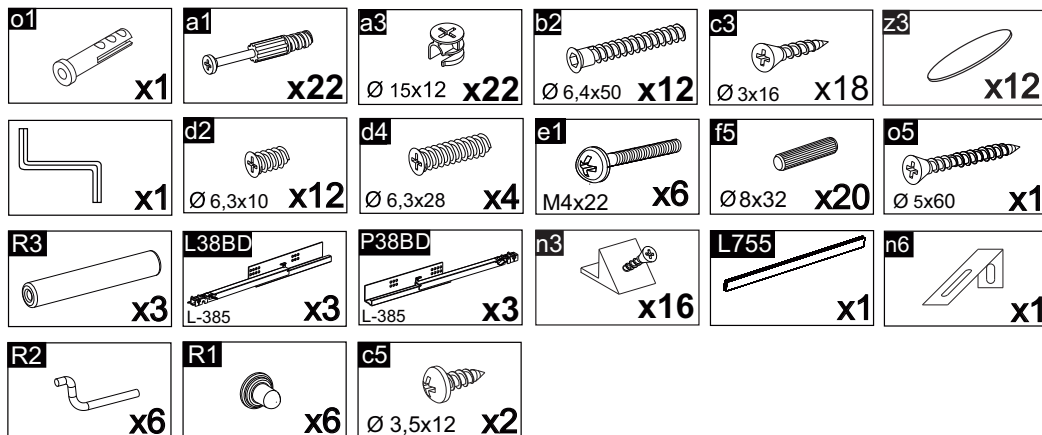

Zwroty skróconych mebli nie są przyjmowane.

Przed przystąpieniem do montażu należy sprawdzić czy nie brakuje żadnych części oraz czy nie są uszkodzone. Jeżeli brakuje części lub są uszkodzona, proszę skontaktować się z lokalnym dostawcą.